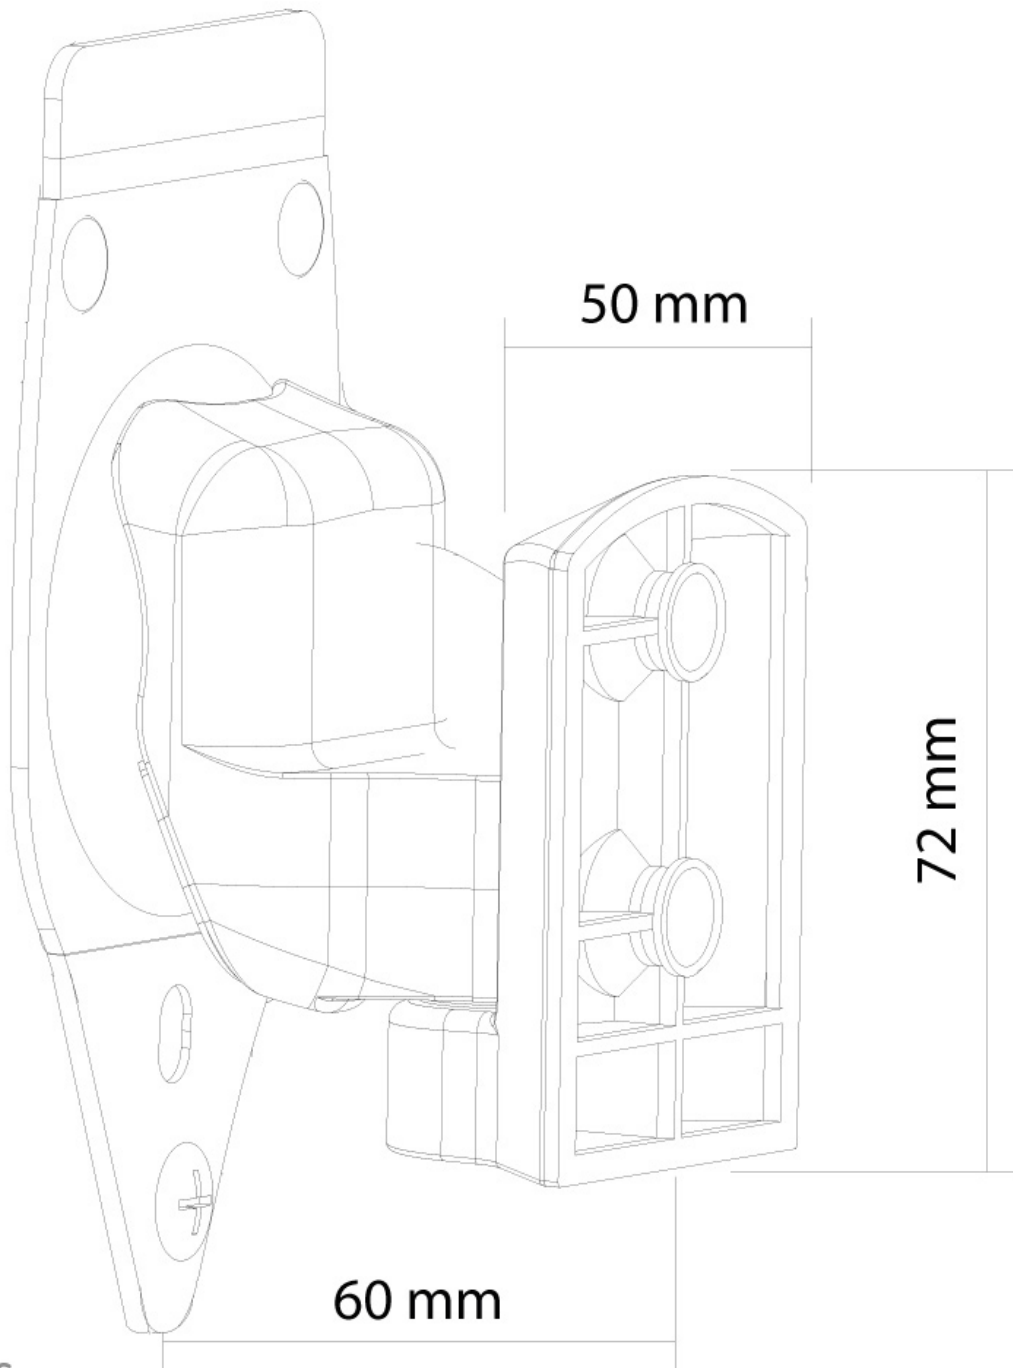

NM-WS300WHITE

NEOMOUNTS NM-WS300WHITE SOPORTE DE

Neomounts