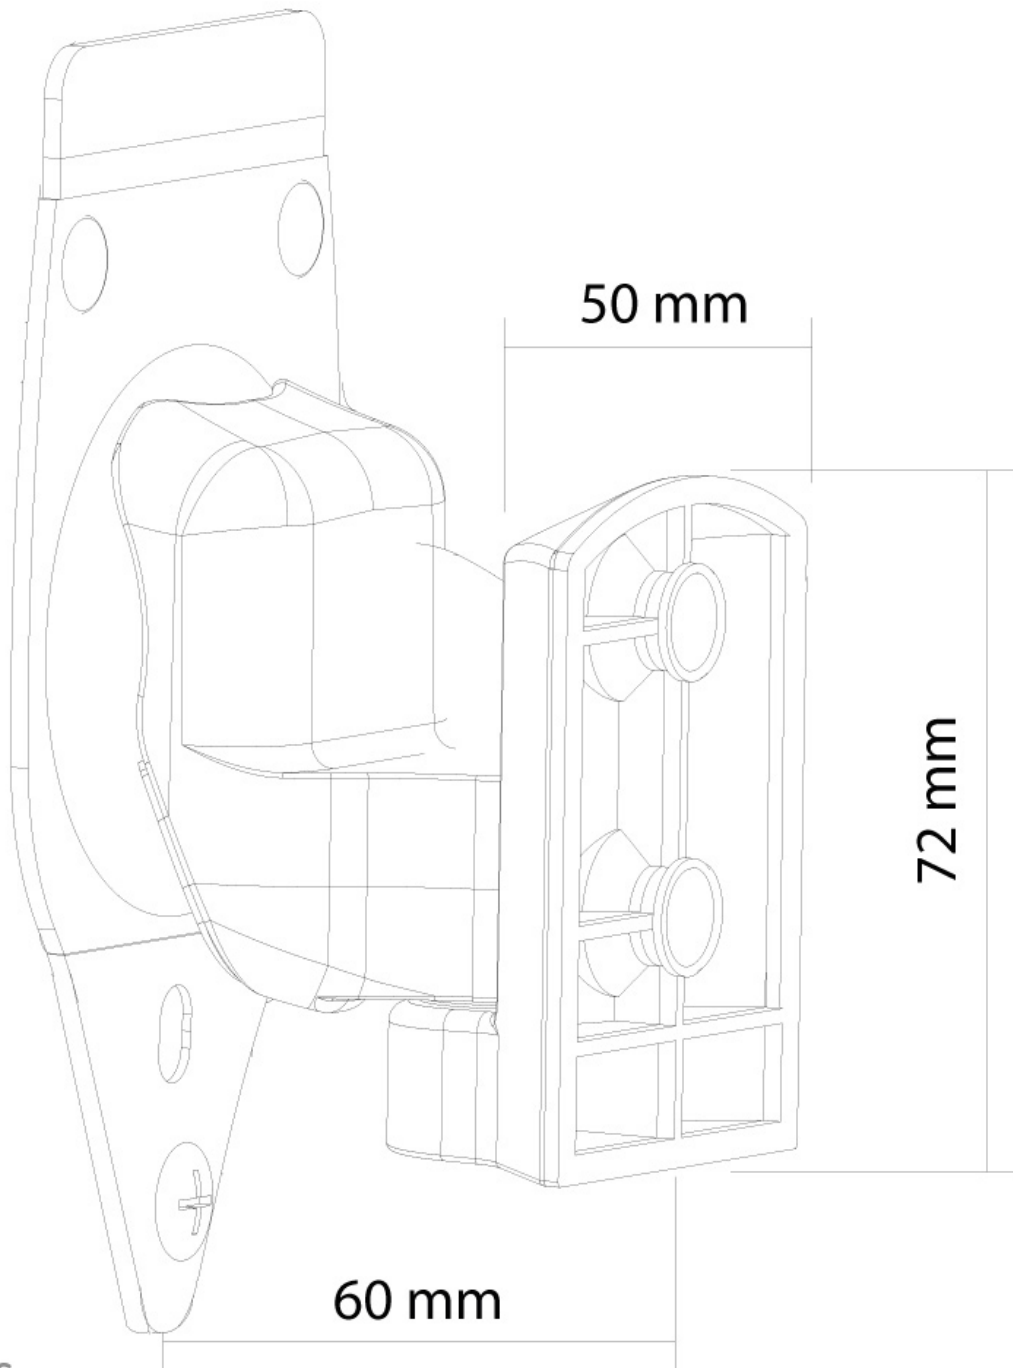

NM-WS300BLACK

NEOMOUNTS NM-WS300BLACK SOPORTE DE

Neomounts