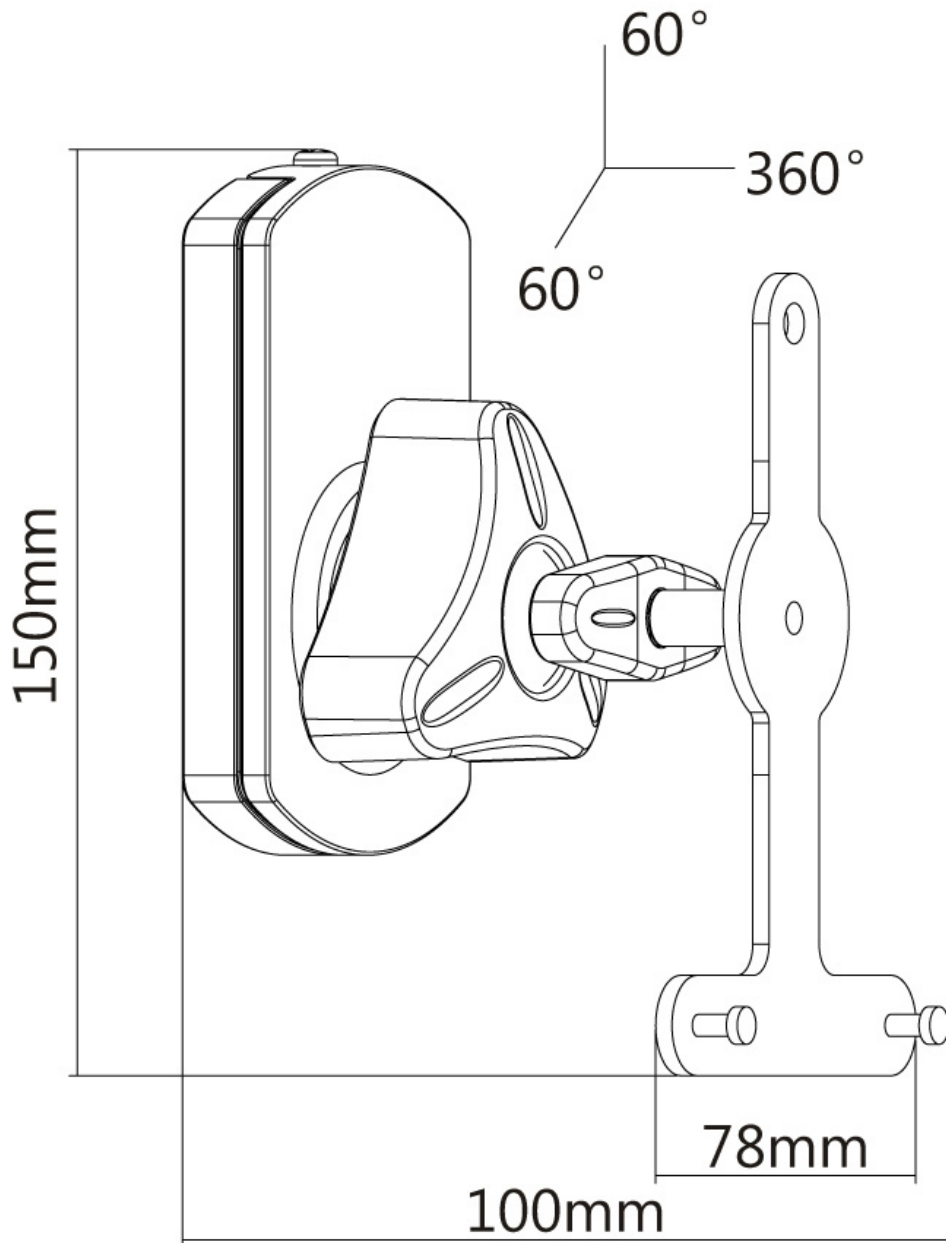

NM-WS130BLACK

NEOMOUNTS NM-WS130BLACK SOPORTE DE

Neomounts