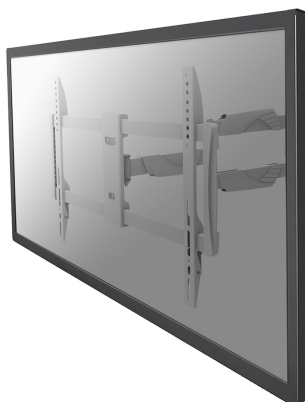

NM-W460WHITE

SOPORTE DE PARED NEOMOUNTS SELECT

ESPECIFICACIONES

GENERAL

Tamaño mín. pantalla*	32 inch
Tamaño máx. pantalla*	60 inch
Peso mínimo	0 kg (por pantalla)
Peso máximo	30 kg (por pantalla)
Pantallas	1
VESA mínimo	200x200 mm
VESA máximo	600x400 mm
Distancia a la pared	5-61 cm

FUNCIONALIDAD

Tipo	Movimiento completo
	Inclinación
	Rotar
	Girar
Inclinación (grados)	25°
Giro (grados)	180°
Rotación (grados)	6°
Tipo de ajuste	Ninguno

INFORMACIÓN

Color	Blanco
Material principal	Acero
Garantía	5 años
EAN code	8717371444723

Neomounts

Neomounts

El NM-W460WHITE es un soporte de pared con 3 puntos de giro para pantallas LCD/LED/Plasma de hasta 60" (150 cm).

El soporte de pared Neomounts Select LCD/LED/Plasma le permite montar un televisor LCD, LED o plasma a cualquier pared. Causa del patrón de orificios flexible de este sistema es este montaje en pared utilizable para casi todos los televisores de hasta 60 pulgadas. Usted es capaz de inclinar y girar su pantalla muy fácilmente.

Este soporte de pared es fácil de instalar utilizando el patrón de agujeros VESA en la parte posterior de su televisor. Este soporte de pared puede ser usado cuando la distancia máxima entre los agujeros (de izquierda a derecha) es de 60 cm. Los orificios superior e inferior permiten una distancia máxima de 40 cm.