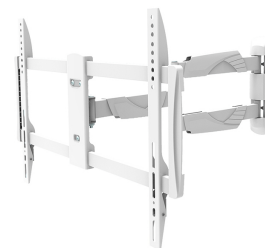

NM-W460WHITE

SOPORTE DE PARED NEOMOUNTS SELECT

ESPECIFICACIONES

GENERAL

Tamaño mín. pantalla*	32 inch
Tamaño máx. pantalla*	60 inch
Peso mínimo	0 kg (por pantalla)
Peso máximo	30 kg (por pantalla)
Pantallas	1
VESA mínimo	200x200 mm
VESA máximo	600x400 mm
Distancia a la pared	5-61 cm

FUNCIONALIDAD

Tipo	Movimiento completo
	Inclinación
	Rotar
	Girar
Inclinación (grados)	25°
Giro (grados)	180°
Rotación (grados)	6°
Tipo de ajuste	Ninguno

INFORMACIÓN

Color	Blanco
Material principal	Acero
Garantía	5 años
EAN code	8717371444723

Neomounts

Neomounts

El NM-W460WHITE es un soporte de pared con 3 puntos de giro para pantallas LCD/LED/Plasma de hasta 60" (150 cm).

El soporte de pared Neomounts Select LCD/LED/Plasma le permite montar un televisor LCD, LED o plasma a cualquier pared. Causa del patrón de orificios flexible de este sistema es este montaje en pared utilizable para casi todos los televisores de hasta 60 pulgadas. Usted es capaz de inclinar y girar su pantalla muy fácilmente.

Este soporte de pared es fácil de instalar utilizando el patrón de agujeros VESA en la parte posterior de su televisor. Este soporte de pared puede ser usado cuando la distancia máxima entre los agujeros (de izquierda a derecha) es de 60 cm. Los orificios superior e inferior permiten una distancia máxima de 40 cm.