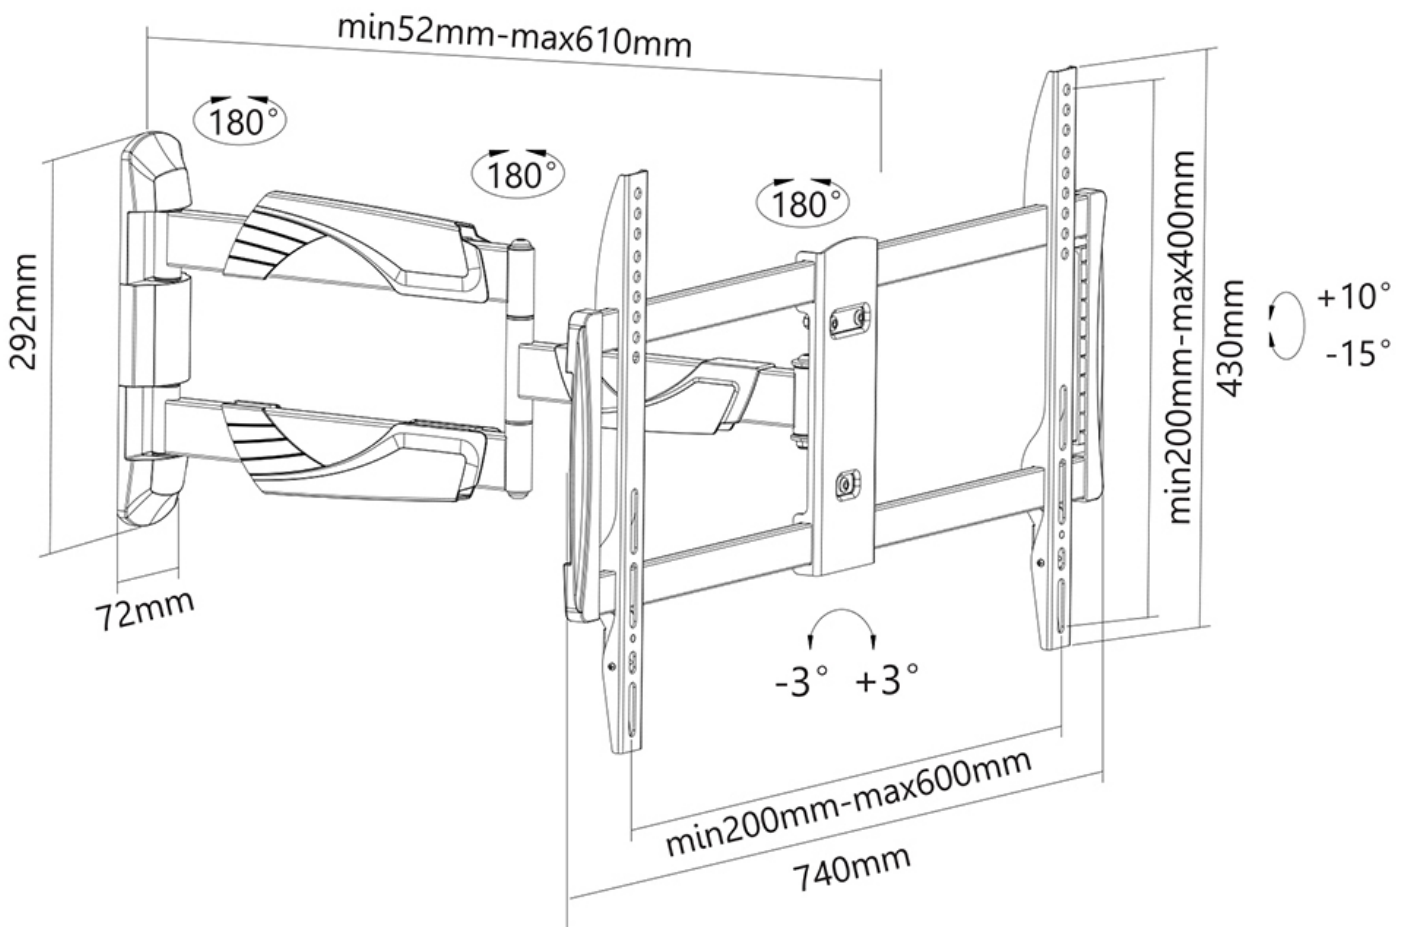

NM-W460WHITE

SOPORTE DE PARED NEOMOUNTS SELECT

Neomounts