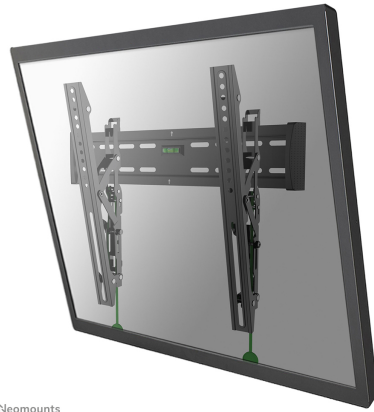

NM-W345BLACK

NEOMOUNTS NM-W345BLACK SOPORTE DE

ESPECIFICACIONES

GENERAL

Tamaño mín. pantalla*	32 inch
Tamaño máx. pantalla*	55 inch
Peso máximo	25 kg (por pantalla)
Pantallas	1
VESA mínimo	100x100 mm
VESA máximo	400x400 mm
Distancia a la pared	3,5 cm

FUNCIONALIDAD

Tipo	Inclinación
Inclinación (grados)	12°
Tipo de ajuste	Ninguno

INFORMACIÓN

Color	Negro
Material principal	Acero
Garantía	5 años
EAN code	8717371444648

*Nota: Los tamaños en pulgadas indicados son sólo una indicación, combinados con el peso y los tamaños VESA. El peso máximo y el tamaño VESA son restricciones absolutas para los productos y no deben superarse.

Neomounts

Neomounts

Neomounts NM-W345BLACK Soporte de pared inclinable para TV - 32-55" - máx 25 kg - VESA 100x100-400x400 - prof. 3,5 cm - negro

El televisor LED de montaje en pared Neomounts, modelo NM-W345BLACK, le permite montar un televisor LED para cualquier pared. Causa del patrón de orificios flexible de este sistema es el soporte de pared utilizable para casi todos los televisores LED de hasta 55 pulgadas. Este soporte de pared permite a los usuarios inclinar pantallas de hasta 12 grados.

Este soporte de pared es fácil de instalar utilizando el patrón de agujeros VESA en la parte posterior de su televisor. Este soporte de pared puede ser usado cuando la distancia máxima entre los agujeros (de izquierda a derecha) es de 40 cm. Los orificios superior e inferior permiten una distancia máxima de 40 cm.