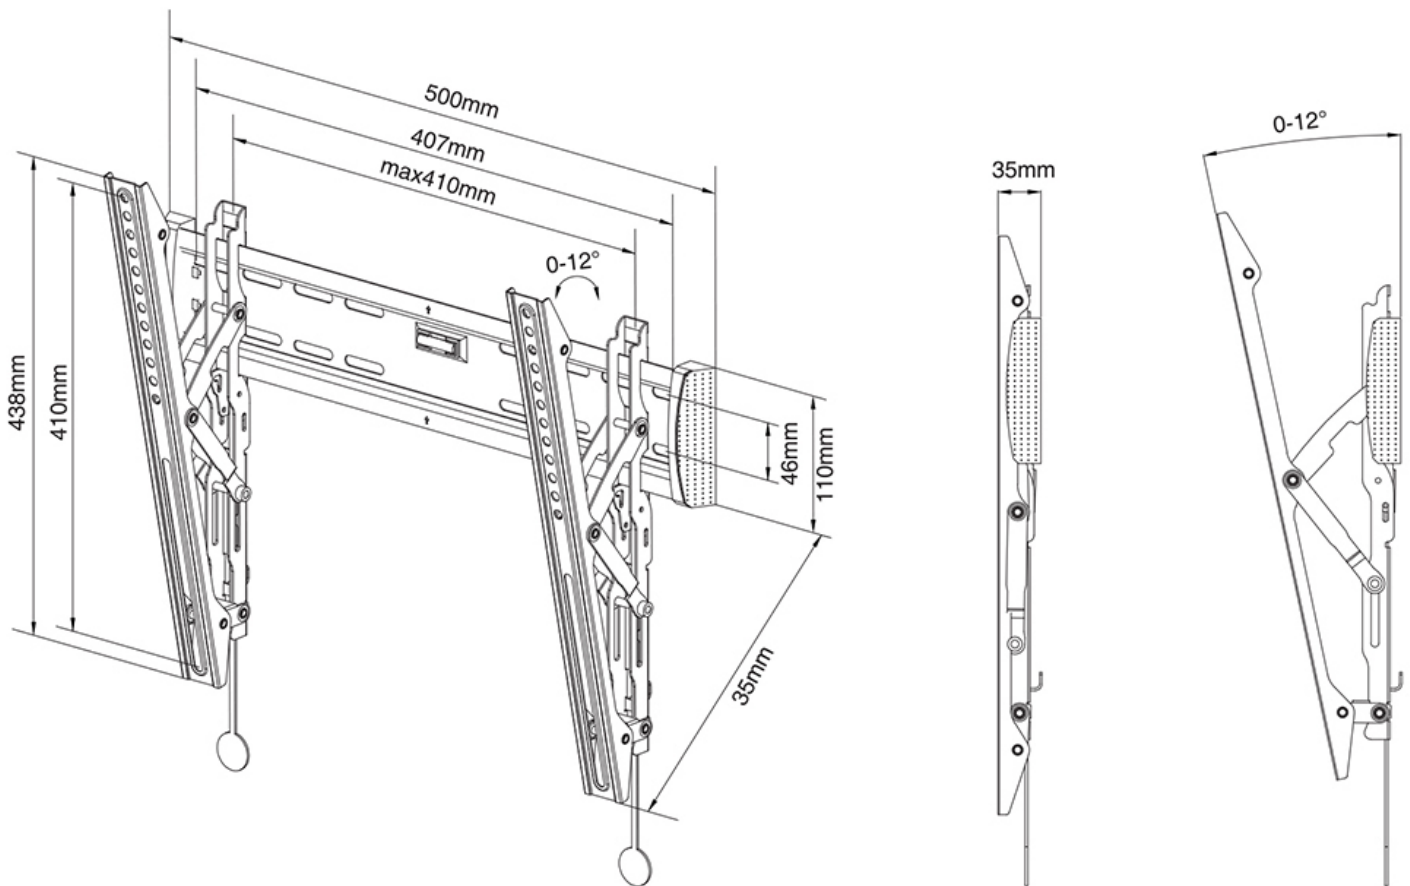

NM-W345BLACK

NEOMOUNTS NM-W345BLACK SOPORTE DE

Neomounts