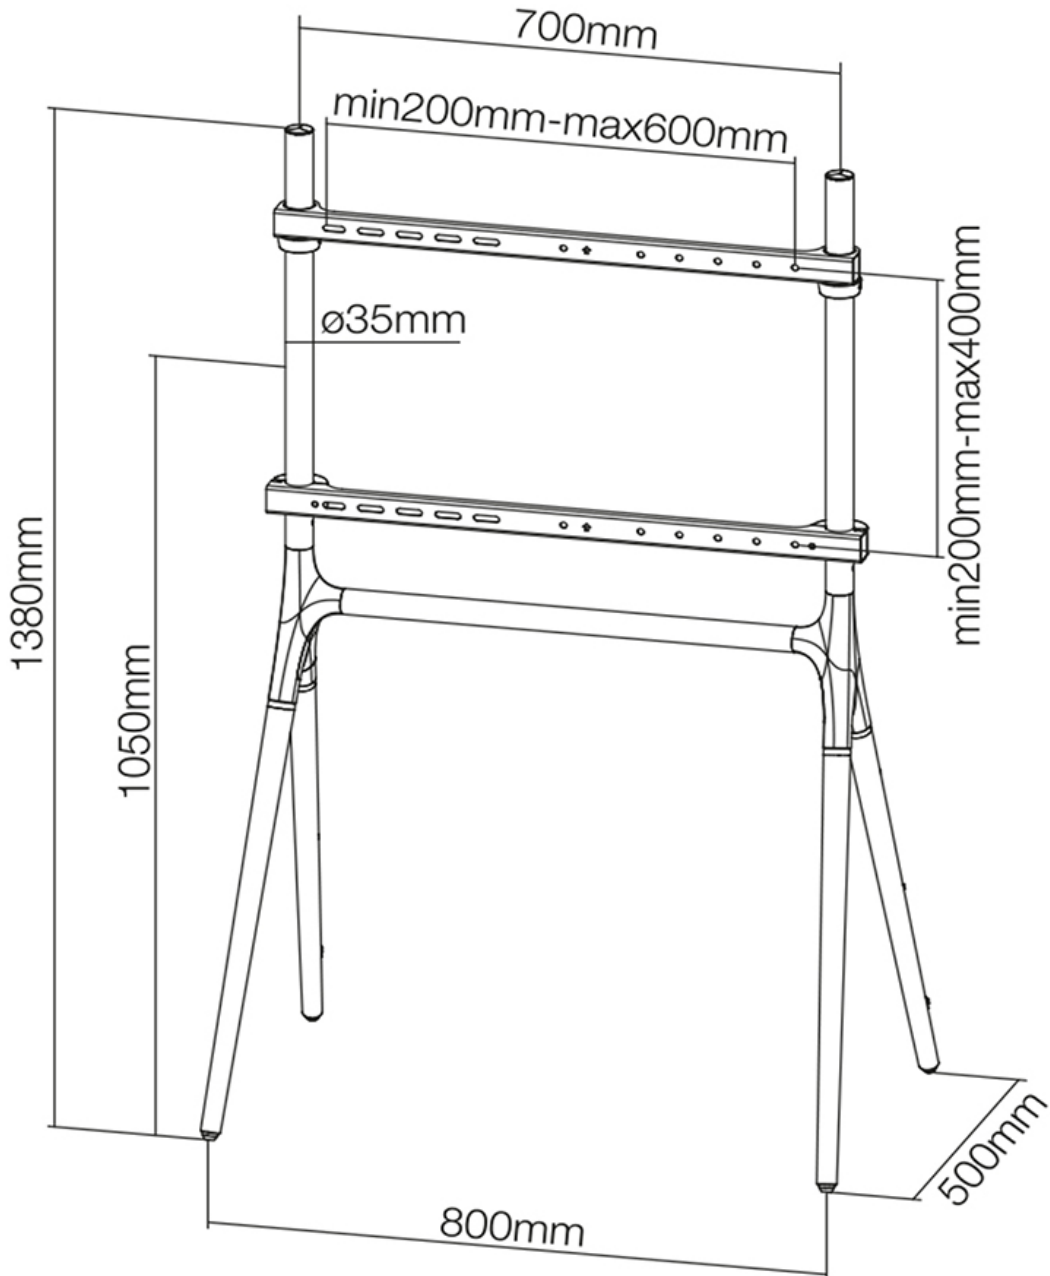

#### GENERAL

Tamaño mín. pantalla*	37 inch
Tamaño máx. pantalla*	70 inch
Peso mínimo	0 kg (por pantalla)
Peso máximo	40 kg (por pantalla)
Pantallas	1
VESA mínimo	200x200 mm
VESA máximo	600x400 mm

#### FUNCIONALIDAD

Ajuste de altura	138 cm
Ajuste de ancho	80 cm
Ajuste de profundidad	50 cm
Tipo de ajuste	Manual

### Neomounts NM-M1000WHITE Soporte de suelo para TV - 37-70" - máx 40 kg - VESA 200x200-600x400 - blanco

El Neomounts NM-M1000WHITE es un soporte de suelo para pantallas LCD / Plasma de hasta 70" (178 cm).

Adecuado para pantallas entre 37-70" con un peso máximo de 40 kg y un patrón de agujeros VESA máximo de 600x400 mm.

Todos materiales para instalación están inclusos con el producto.

NM-M1000WHITE

NEOMOUNTS NM-M1000WHITE SOPORTE DE