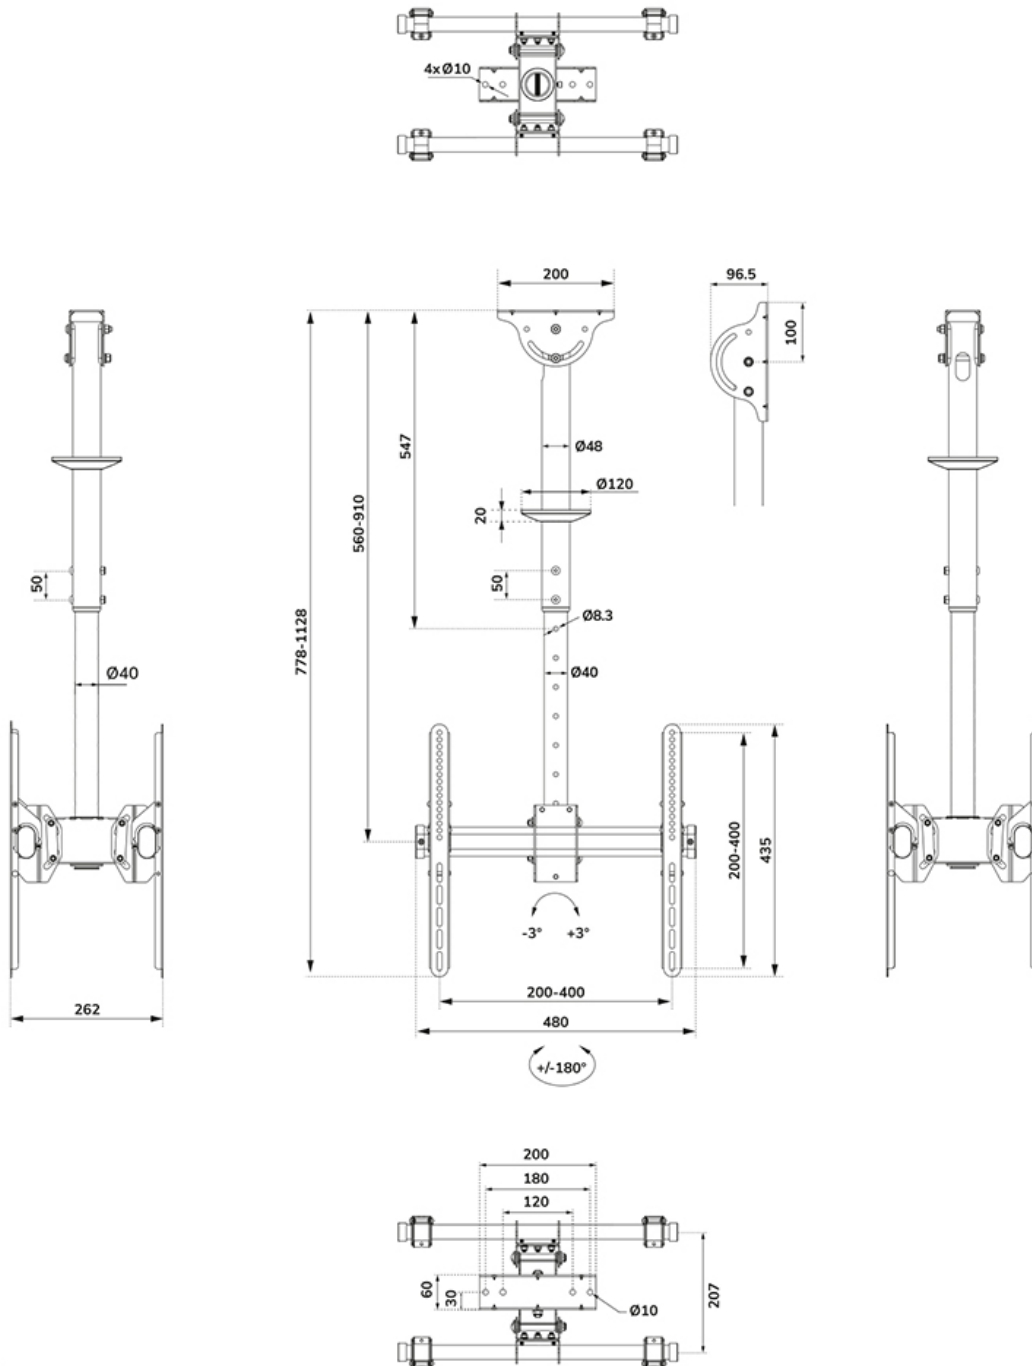

NM-C440DBLACK

NEOMOUNTS NM-C440DBLACK SOPORTE DE

Neomounts

Measuring unit: mm