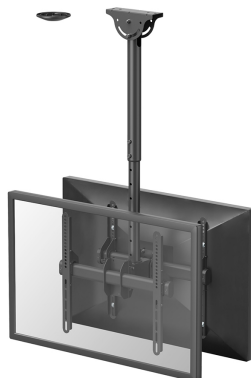

FUNCIONALIDAD

Tipo	Movimiento completo Inclinación Rotar Girar
Ajuste de altura	56-91 cm
Ajuste de profundidad	8 cm
Inclinación (grados)	+5°, -20°
Giro (grados)	360°
Rotación (grados)	+3°, -3°
Tipo de ajuste	Manual

Neomounts

Neomounts

Neomounts NM-C440DBLACK Soporte de techo para monitor/TV 2 pantallas - 32-60" - máx 45 kg/pantalla - VESA 200x200-400x400 - alt. 56-91 cm - adecuado para techos inclinados - negro

El NM-C440DBLACK es un soporte de techo para pantallas LCD/LED/Plasma de hasta 60" (152 cm).

Este techo del LCD/LED/Plasma Neomounts montaje, modelo NM-C440DBLACK, le permite montar una pantalla de hasta 60" en el techo. Este modelo permite a los usuarios girar, levantar, rotar (360 grados) y girar la pantalla LCD para una máxima eficiencia y confort. El ajuste de altura es 56 a 91 cm*. El soporte cuenta con un ángulo de montaje ajustable para techos inclinados y viene con una cubierta para la instalación en falsos techos.

El montaje en el techo se puede conectar fácilmente a la parte trasera de cada pantalla debido al patrón de agujeros VESA universal. Máximo VESA 400x400 mm.

* El Neomounts NS-EP100BLACK es una barra de extensión para los modelos de soporte de techo NM-C440BLACK, NM-C440DBLACK y FPMA-C340BLACK. Esta barra puede ser usada como una extensión extra de la barra incluida en los modelos. De esta manera, la altura de los soportes del techo puede aumentar en 107,5 cm.