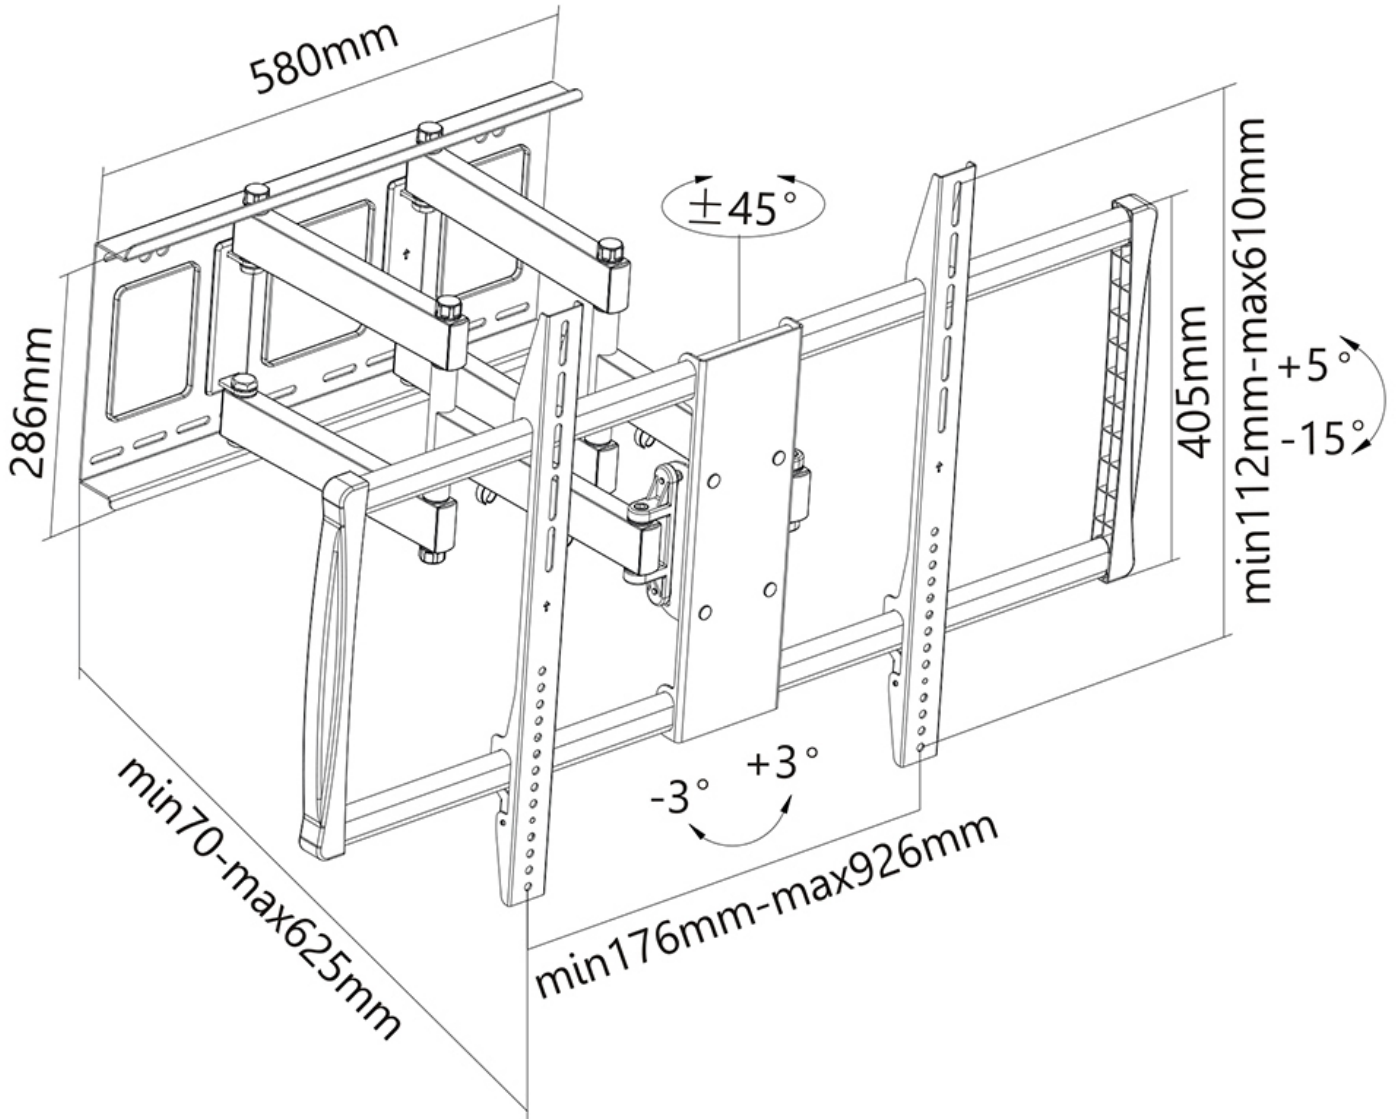

LFD-W8000

SOPORTE DE PARED NEOMOUNTS PARA TV

Neomounts