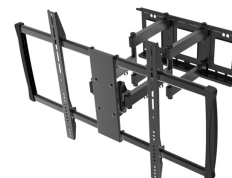

LFD-W8000

ESPECIFICACIONES

GENERAL

Tamaño mín. pantalla*	60 inch
Tamaño máx. pantalla*	100 inch
Peso máximo	80 kg (por pantalla)
Pantallas	1
VESA mínimo	200x200 mm
VESA máximo	900x600 mm
Distancia a la pared	7-62,5 cm

FUNCIONALIDAD

Tipo	Inclinación Girar Movimiento completo
Inclinación (grados)	20°
Giro (grados)	90°
Tipo de ajuste	Ninguno

INFORMACIÓN

Color	Negro
Material principal	Acero
Garantía	5 años
EAN code	8717371445447

SOPORTE DE PARED NEOMOUNTS PARA TV

Neomounts

Neomounts

El LFD-W8000 es un soporte de pared con 3 puntos de giro para pantallas LCD/LED de hasta 100" (254 cm).

El soporte de pared Neomounts LCD / LED le permite montar un televisor LCD o LED a cualquier pared. Causa del patrón de orificios flexible de este sistema es el soporte de pared utilizable para casi todos los televisores de hasta 100" (254 cm). Usted es capaz de inclinar y girar la pantalla muy fácilmente.

Este soporte de pared es fácil de instalar utilizando el patrón de agujeros VESA en la parte posterior de su televisor. Este soporte de pared puede ser usado cuando la distancia máxima entre los agujeros (de izquierda a derecha) es de 90 cm. Los orificios superior e inferior permiten una distancia máxima de 60 cm.