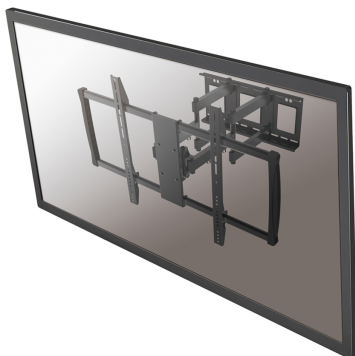

LFD-W8000

ESPECIFICACIONES

GENERAL

Tamaño mín. pantalla*	60 inch
Tamaño máx. pantalla*	100 inch
Peso máximo	80 kg (por pantalla)
Pantallas	1
VESA mínimo	200x200 mm
VESA máximo	900x600 mm
Distancia a la pared	7-62,5 cm

FUNCIONALIDAD

Tipo	Inclinación Girar Movimiento completo
Inclinación (grados)	20°
Giro (grados)	90°
Tipo de ajuste	Ninguno

INFORMACIÓN

Color	Negro
Material principal	Acero
Garantía	5 años
EAN code	8717371445447

SOPORTE DE PARED NEOMOUNTS PARA TV

Neomounts

Neomounts

El LFD-W8000 es un soporte de pared con 3 puntos de giro para pantallas LCD/LED de hasta 100" (254 cm).

El soporte de pared Neomounts LCD / LED le permite montar un televisor LCD o LED a cualquier pared. Causa del patrón de orificios flexible de este sistema es el soporte de pared utilizable para casi todos los televisores de hasta 100" (254 cm). Usted es capaz de inclinar y girar la pantalla muy fácilmente.

Este soporte de pared es fácil de instalar utilizando el patrón de agujeros VESA en la parte posterior de su televisor. Este soporte de pared puede ser usado cuando la distancia máxima entre los agujeros (de izquierda a derecha) es de 90 cm. Los orificios superior e inferior permiten una distancia máxima de 60 cm.