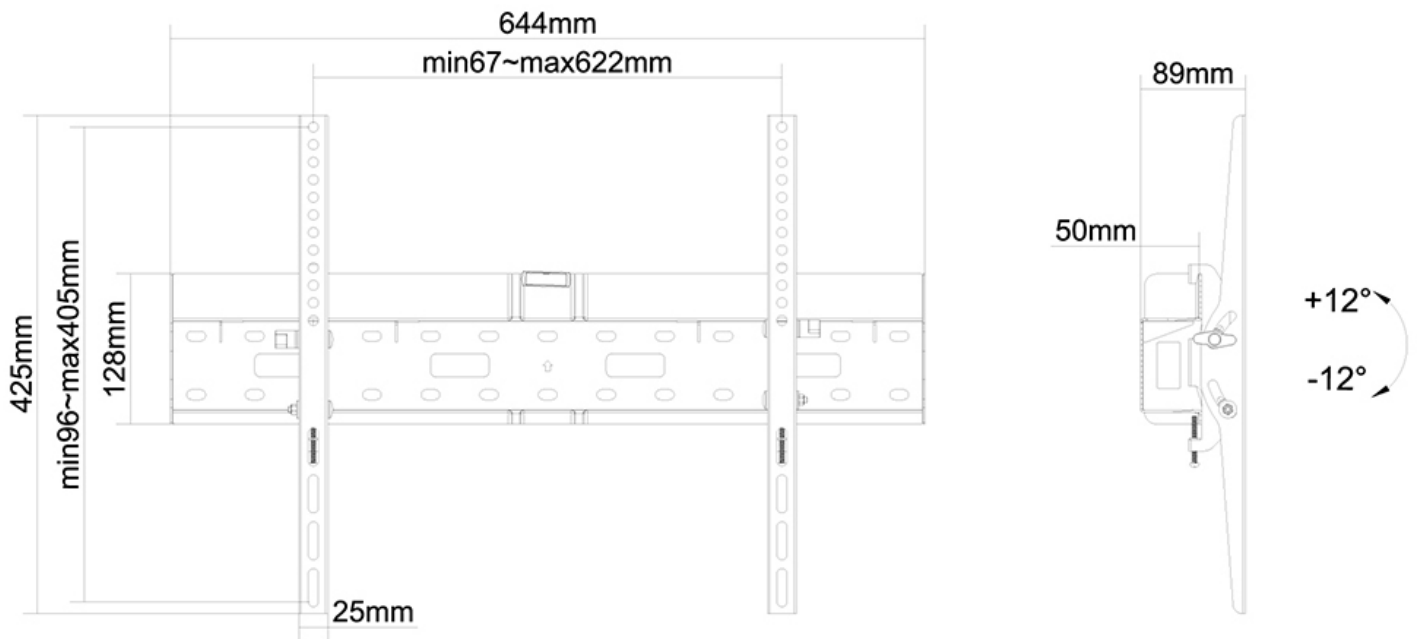

LFD-W2640MP

NEOMOUNTS LFD-W2640MP SOPORTE DE

Neomounts