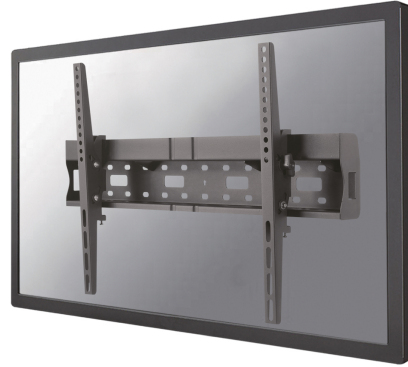

LFD-W2640MP

NEOMOUNTS LFD-W2640MP SOPORTE DE

ESPECIFICACIONES

GENERAL

Tamaño mín. pantalla*	37 inch
Tamaño máx. pantalla*	75 inch
Peso máximo	35 kg (por pantalla)
Pantallas	1
VESA mínimo	200x200 mm
VESA máximo	600x400 mm
Distancia a la pared	8,9 cm

FUNCIONALIDAD

Tipo	Inclinación
Inclinación (grados)	24°
Tipo de ajuste	Ninguno

INFORMACIÓN

Color	Negro
Material principal	Acero
Garantía	5 años
EAN code	8717371446444

*Nota: Los tamaños en pulgadas indicados son sólo una indicación, combinados con el peso y los tamaños VESA. El peso máximo y el tamaño VESA son restricciones absolutas para los productos y no deben superarse.

Neomounts