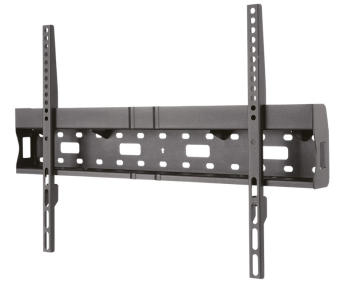

LFD-W1640MP

NEOMOUNTS LFD-W1640MP SOPORTE DE

ESPECIFICACIONES

GENERAL

Tamaño mín. pantalla*	37 inch
Tamaño máx. pantalla*	75 inch
Peso máximo	35 kg (por pantalla)
Pantallas	1
VESA mínimo	200x200 mm
VESA máximo	600x400 mm
Distancia a la pared	6,2 cm

FUNCIONALIDAD

Tipo	Fijo
Tipo de ajuste	Ninguno

INFORMACIÓN

Color	Negro
Material principal	Acero
Garantía	5 años
EAN code	8717371446352

*Nota: Los tamaños en pulgadas indicados son sólo una indicación, combinados con el peso y los tamaños VESA. El peso máximo y el tamaño VESA son restricciones absolutas para los productos y no deben superarse.

Neomounts

Neomounts

Neomounts LFD-W1640MP Soporte de pared fijo para TV - 37-75" - máx 35 kg - VESA 200x200-600x400 - prof. 6,2 cm - incl. espacio para Mediaplayer/Mini PC - negro

El modelo Neomounts LFD-W1640MP es un soporte de pared fijo para pantallas planas de hasta 75". La profundidad de este soporte es de 6,2 centímetros y también ofrece la opción de almacenar un Mediaplayer o Mini PC.

Neomounts LFD-W1640MP es adecuado para pantallas de hasta 75". La capacidad de peso de este producto es de 35 kg y es adecuado para pantallas que cumplen con el patrón de agujeros VESA de 200x200 a 600x400mm.