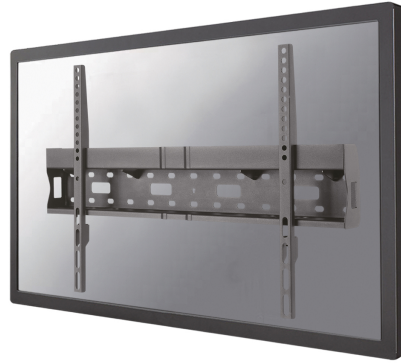

LFD-W1640MP

NEOMOUNTS LFD-W1640MP SOPORTE DE

ESPECIFICACIONES

GENERAL

Tamaño mín. pantalla*	37 inch
Tamaño máx. pantalla*	75 inch
Peso máximo	35 kg (por pantalla)
Pantallas	1
VESA mínimo	200x200 mm
VESA máximo	600x400 mm
Distancia a la pared	6,2 cm

FUNCIONALIDAD

Tipo	Fijo
Tipo de ajuste	Ninguno

INFORMACIÓN

Color	Negro
Material principal	Acero
Garantía	5 años
EAN code	8717371446352

*Nota: Los tamaños en pulgadas indicados son sólo una indicación, combinados con el peso y los tamaños VESA. El peso máximo y el tamaño VESA son restricciones absolutas para los productos y no deben superarse.

Neomounts

Neomounts

Neomounts LFD-W1640MP Soporte de pared fijo para TV - 37-75" - máx 35 kg - VESA 200x200-600x400 - prof. 6,2 cm - incl. espacio para Mediaplayer/Mini PC - negro

El modelo Neomounts LFD-W1640MP es un soporte de pared fijo para pantallas planas de hasta 75". La profundidad de este soporte es de 6,2 centímetros y también ofrece la opción de almacenar un Mediaplayer o Mini PC.

Neomounts LFD-W1640MP es adecuado para pantallas de hasta 75". La capacidad de peso de este producto es de 35 kg y es adecuado para pantallas que cumplen con el patrón de agujeros VESA de 200x200 a 600x400mm.