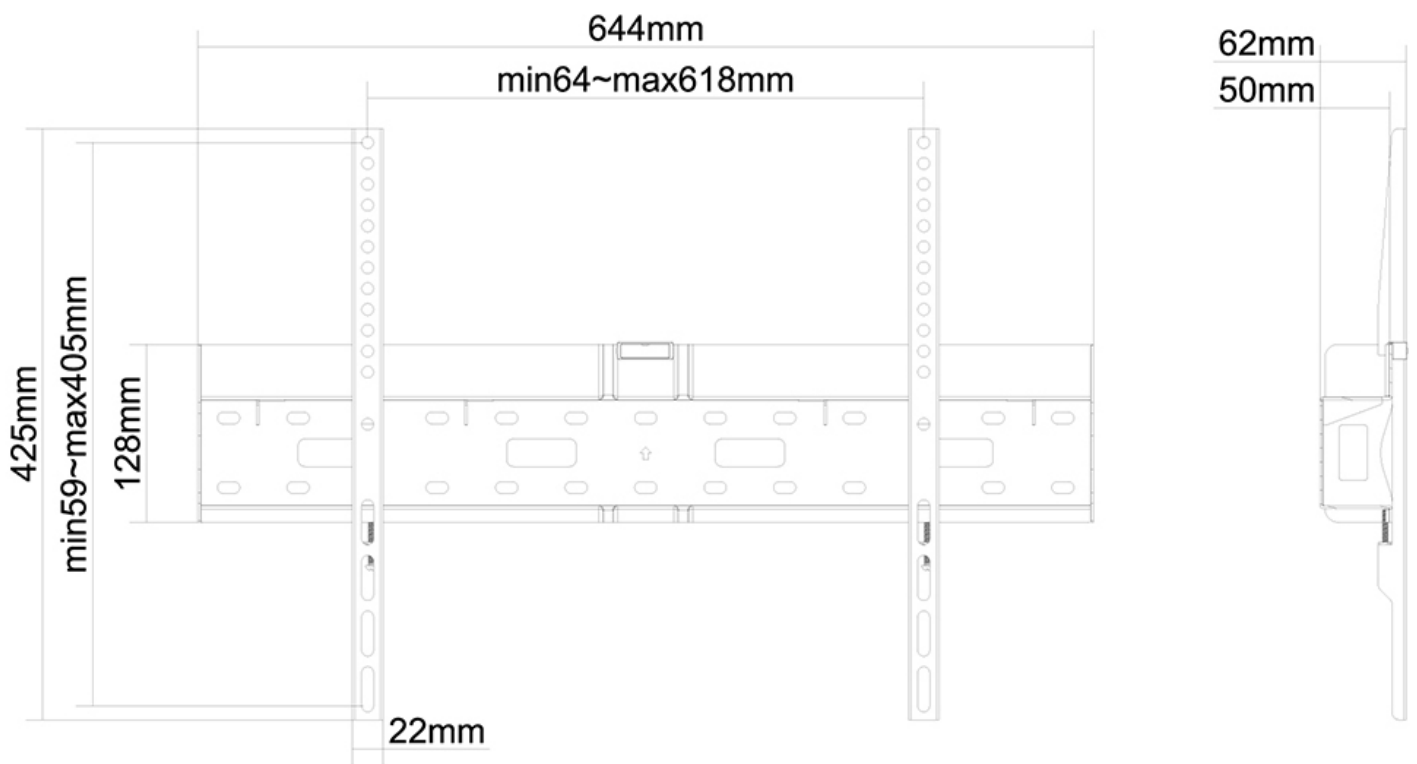

LFD-W1640MP

NEOMOUNTS LFD-W1640MP SOPORTE DE

Neomounts