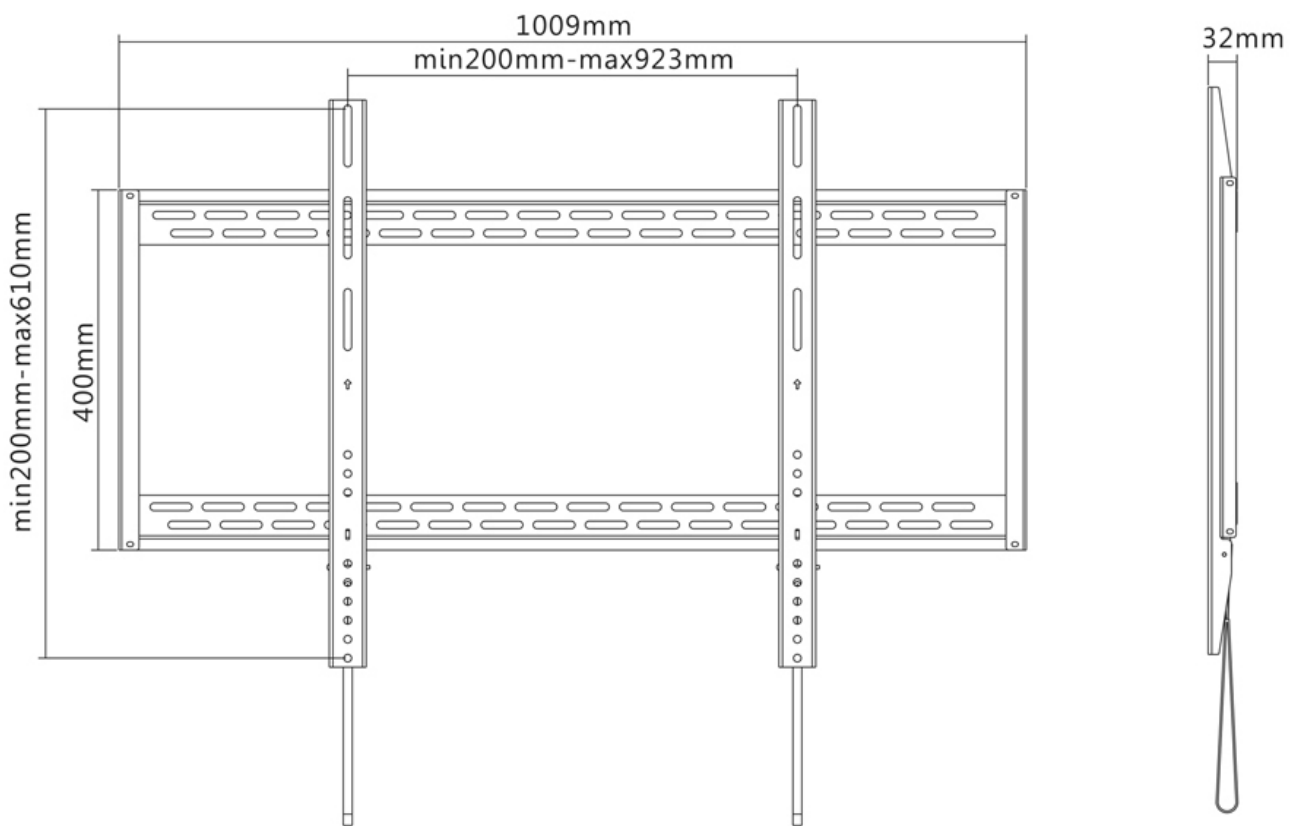

LFD-W1000

NEOMOUNTS LFD-W1000 SOPORTE DE PARED

Neomounts