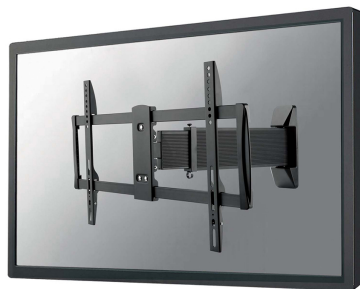

LED-W800BLACK

SOPORTE DE PARED NEOMOUNTS BY

ESPECIFICACIONES

GENERAL

Tamaño mín. pantalla*	37 inch
Tamaño máx. pantalla*	70 inch
Peso mínimo	0 kg (por pantalla)
Peso máximo	40 kg (por pantalla)
Pantallas	1
Patrón VESA	200x200 mm 200x300 mm 200x400 mm 300x200 mm 300x300 mm 350x350 mm 400x200 mm 400x300 mm 400x400 mm 400x600 mm 440x400 mm 500x400 mm 600x200 mm 600x300 mm 600x400 mm
VESA mínimo	200x200 mm
VESA máximo	600x400 mm
Distancia a la pared	4 - 68 cm

FUNCIONALIDAD

Tipo	Movimiento completo Inclinación Rotar Girar
Inclinación (grados)	20°
Giro (grados)	180°
Rotación (grados)	6°
Tipo de ajuste	Ninguno

INFORMACIÓN

Color	Negro
Garantía	5 años
EAN code	8717371445799

Neomounts

Neomounts

LED-W800BLACK es un soporte de pared con 3 puntos de giro para pantallas LCD/LED/Plasma de hasta 70" (178 cm).

El soporte de pared Neomounts by Newstar LED-W800BLACK le permite montar un televisor LCD, LED o plasma a cualquier pared. Causa del patrón de orificios flexible de este sistema es este montaje en pared utilizable para casi todos los televisores de hasta 70" (178 cm). Usted es capaz de inclinar y girar su pantalla muy fácilmente.

Este soporte de pared es fácil de instalar utilizando el patrón de agujeros VESA en la parte posterior de su televisor. Este soporte de pared puede ser usado cuando la distancia máxima entre los agujeros (de izquierda a derecha) es de 60 cm. Los orificios superior e inferior permiten una distancia máxima de 40 cm.