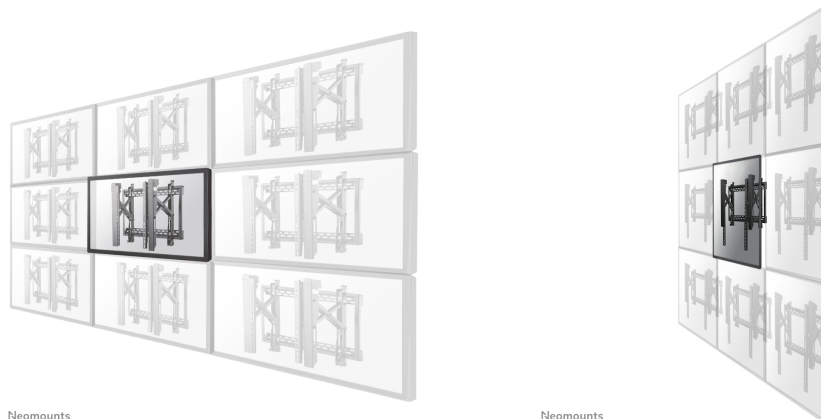

LED-VW2500BLACK1 SOPORTE DE PARED NEOMOUNTS BY

ESPECIFICACIONES

GENERAL

Tamaño mín. pantalla*	32 inch
Tamaño máx. pantalla*	75 inch
Peso mínimo	0 kg (por pantalla)
Peso máximo	70 kg (por pantalla)
Pantallas	1
VESA mínimo	200x200 mm
VESA máximo	600x600 mm
Distancia a la pared	10-29 cm

FUNCIONALIDAD

Tipo	Fijo
Ajuste de altura	53 cm
Ajuste de ancho	67 cm
Ajuste de profundidad	10-29 cm
Inclinación (grados)	6°
Rotación (grados)	6°
Tipo de ajuste	Micro ajuste
Bloqueable	Bloqueable - Candado no incluido
Ajuste de la pared de video	Push to pop-out

Neomounts by Newstar LED-VW2500BLACK1 soporte de video wall pantallas de 32"-75", montaje horizontal y vertical - Negro

El soporte de pared Neomounts by Newstar, modelo LED-VW2500BLACK1 es un soporte de pared fijo para el montaje horizontal y vertical de pantallas planas de hasta 75" (191 cm). Este soporte es una gran elección cuando se desea la máxima flexibilidad de visualización con su pantalla plana. La profundidad de este soporte es de 10 a 29 centímetros. Este soporte de pared está hecho especialmente para ser utilizado en video walls. La pantalla se puede extraer fácilmente.

Neomounts by Newstar LED-VW2500BLACK1 es adecuado para pantallas planas de hasta 75" (191 cm). La pantalla se puede instalar tanto en modo horizontal como vertical. Para montar la pantalla en modo vertical, se incluyen soportes VESA adicionales. La capacidad de peso de este producto es de 70 kg por pantalla. El soporte de pared es adecuado para pantallas que cumplen con el patrón de agujeros VESA de 200x200 a 600x600 mm.