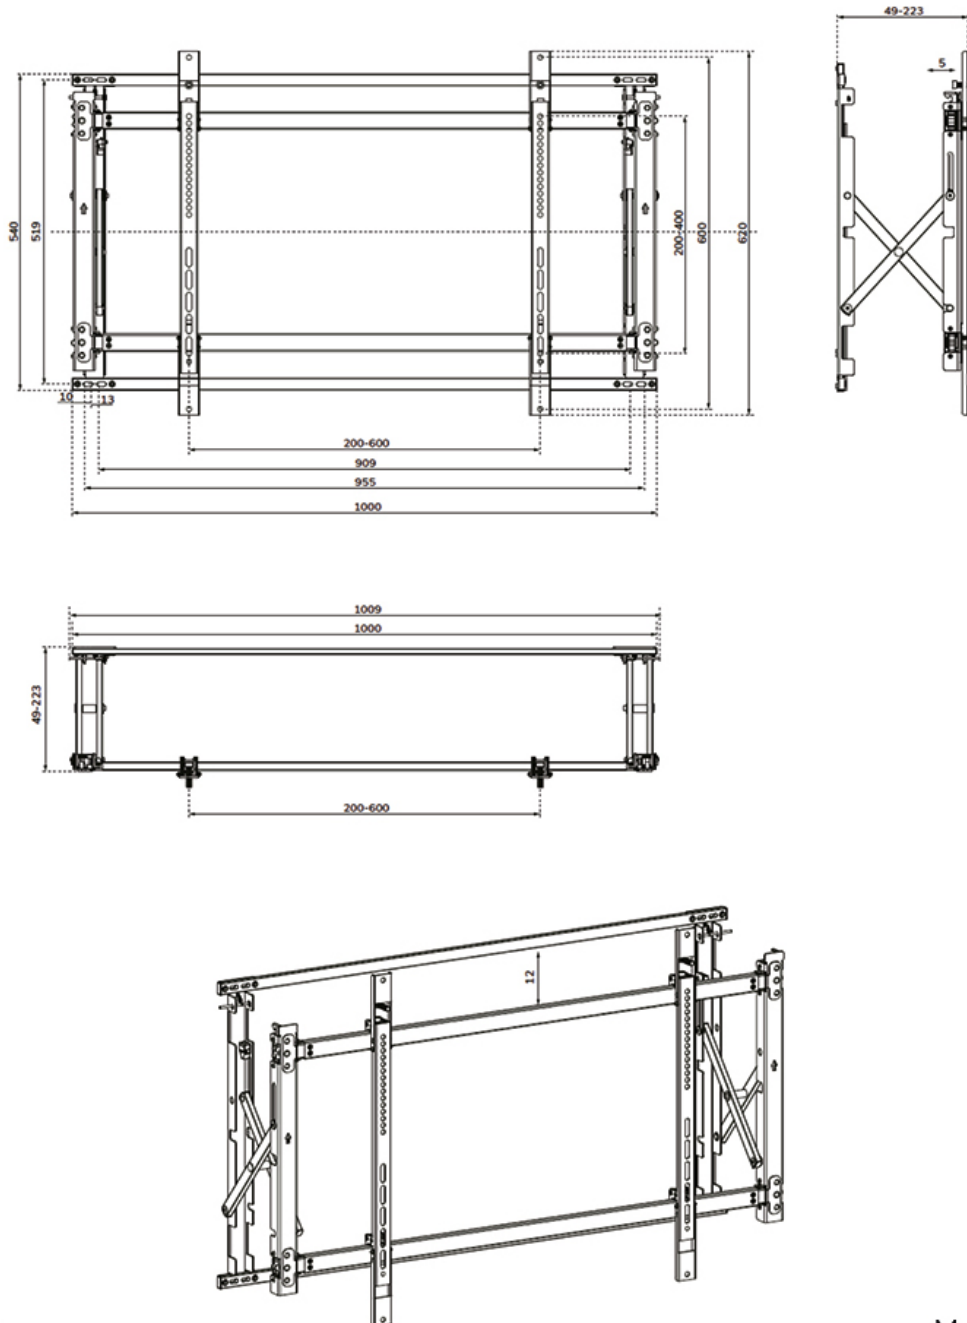

FUNCIONALIDAD

Tipo	Fijo
Ajuste de altura	54 cm
Ajuste de ancho	101 cm
Ajuste de profundidad	4,9-22,3 cm
Bloqueable	No bloqueable
Tipo de ajuste	Micro ajuste
Ajuste de la pared de video	Pull-out

INFORMACIÓN

Neomounts

Neomounts

Neomounts LED-VW1750BLACK Soporte de pared para videowall - 32-55" - máx 35 kg - VESA 200x200-600x400 - prof. 4,9-22,3 cm - extraíble - micro ajuste - negro

El soporte de pared Neomounts LCD/LED/Plasma le permite montar un televisor LCD, LED o plasma a cualquier pared. Causa del patrón de orificios flexible de este sistema es el soporte de pared utilizable para casi todos los televisores de hasta 55" (140 cm).

Este soporte de pared es fácil de instalar utilizando el patrón de agujeros VESA en la parte posterior de su televisor.

Este soporte de pared está diseñado especialmente para ser utilizado en las paredes de vídeo. La pantalla puede ser fácilmente extraída.

LED-VW1750BLACK

NEOMOUNTS LED-VW1750BLACK SOPORTE DE

Landscape

Neomounts

Measuring unit: mm