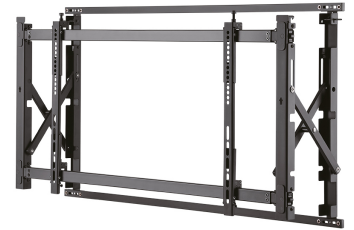

LED-VW1750BLACK

NEOMOUNTS LED-VW1750BLACK SOPORTE DE

ESPECIFICACIONES

GENERAL

Tamaño mín. pantalla*	32 inch
Tamaño máx. pantalla*	55 inch
Peso mínimo	0 kg (por pantalla)
Peso máximo	35 kg (por pantalla)
Pantallas	1
VESA mínimo	200x200 mm
VESA máximo	600x400 mm
Distancia a la pared	4,9-22,3 cm

FUNCIONALIDAD

Tipo	Fijo
Ajuste de altura	54 cm
Ajuste de ancho	101 cm
Ajuste de profundidad	4,9-22,3 cm
Bloqueable	No bloqueable
Tipo de ajuste	Micro ajuste
Ajuste de la pared de video	Pull-out

INFORMACIÓN

Neomounts

Neomounts

Neomounts LED-VW1750BLACK Soporte de pared para videowall - 32-55" - máx 35 kg - VESA 200x200-600x400 - prof. 4,9-22,3 cm - extraíble - micro ajuste - negro

El soporte de pared Neomounts LCD/LED/Plasma le permite montar un televisor LCD, LED o plasma a cualquier pared. Causa del patrón de orificios flexible de este sistema es el soporte de pared utilizable para casi todos los televisores de hasta 55" (140 cm).

Este soporte de pared es fácil de instalar utilizando el patrón de agujeros VESA en la parte posterior de su televisor.

Este soporte de pared está diseñado especialmente para ser utilizado en las paredes de vídeo. La pantalla puede ser fácilmente extraída.