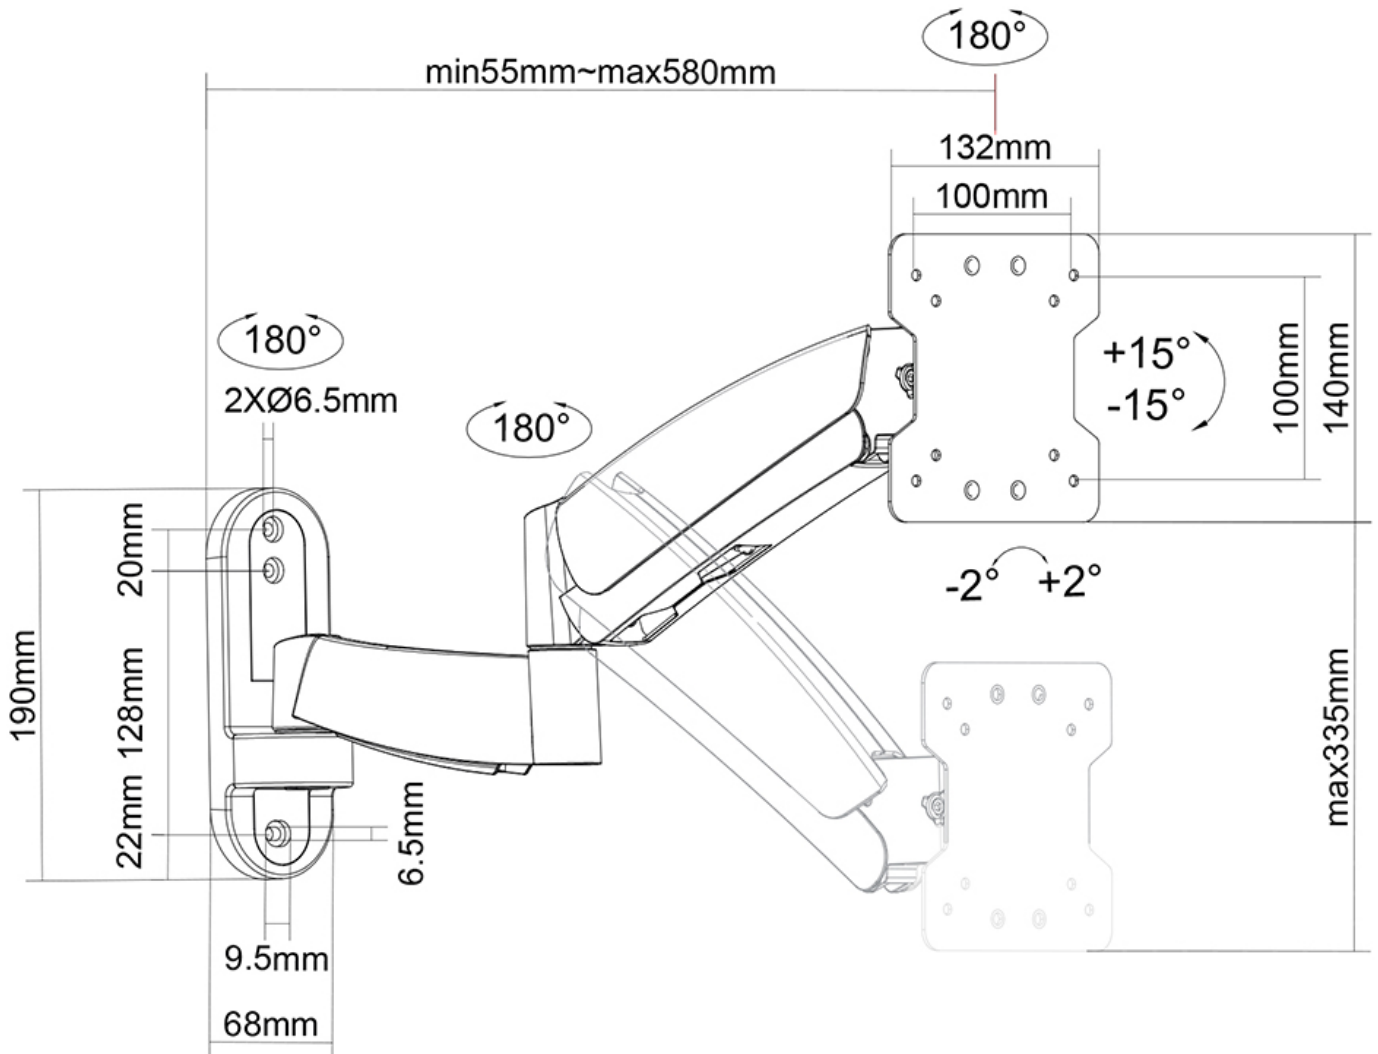

FPMA-W955

NEOMOUNTS SOPORTE DE PARED PARA

Neomounts