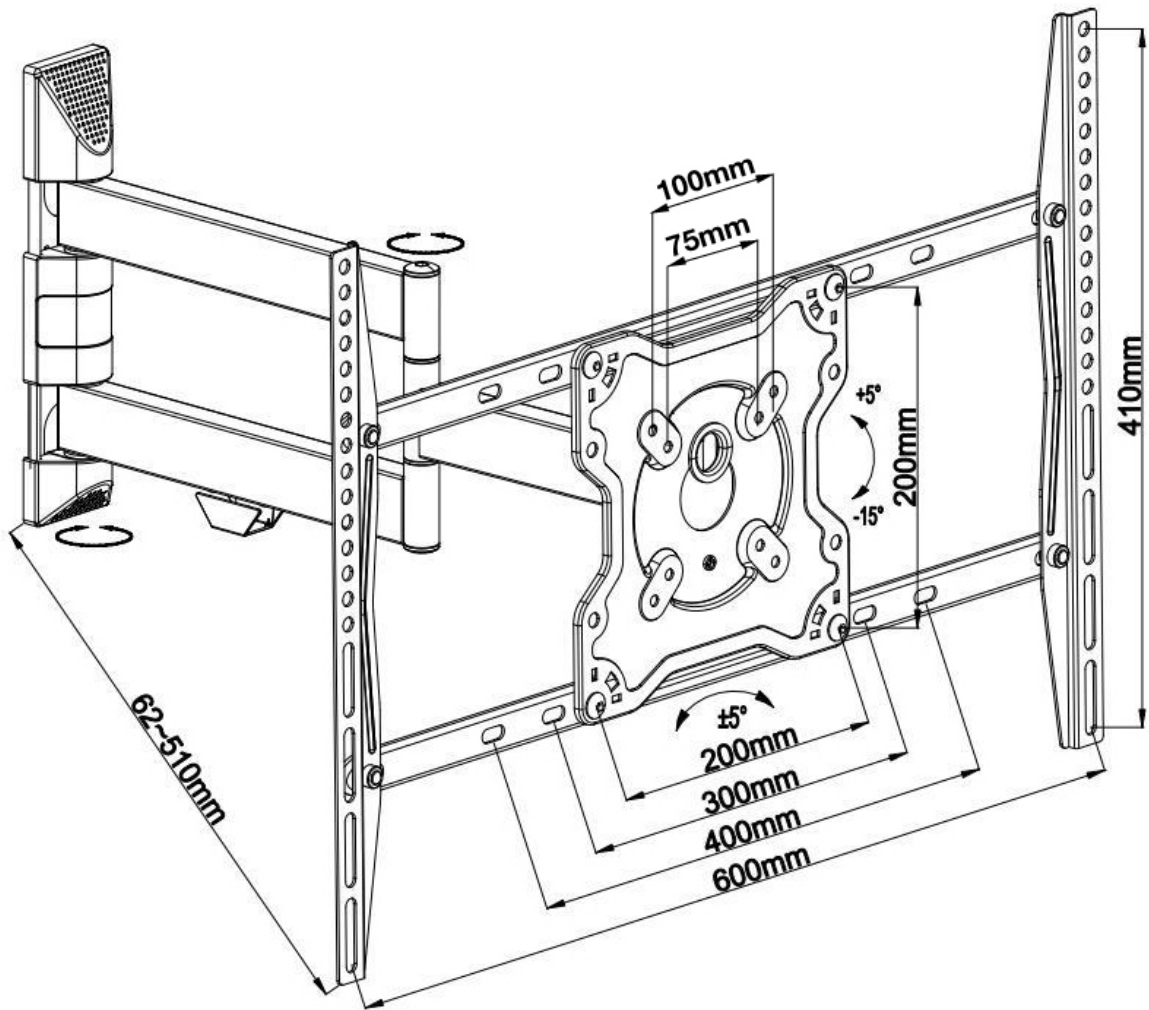

FPMA-W460BLACK

NEOMOUNTS FPMA-W460BLACK SOPORTE DE

Neomounts