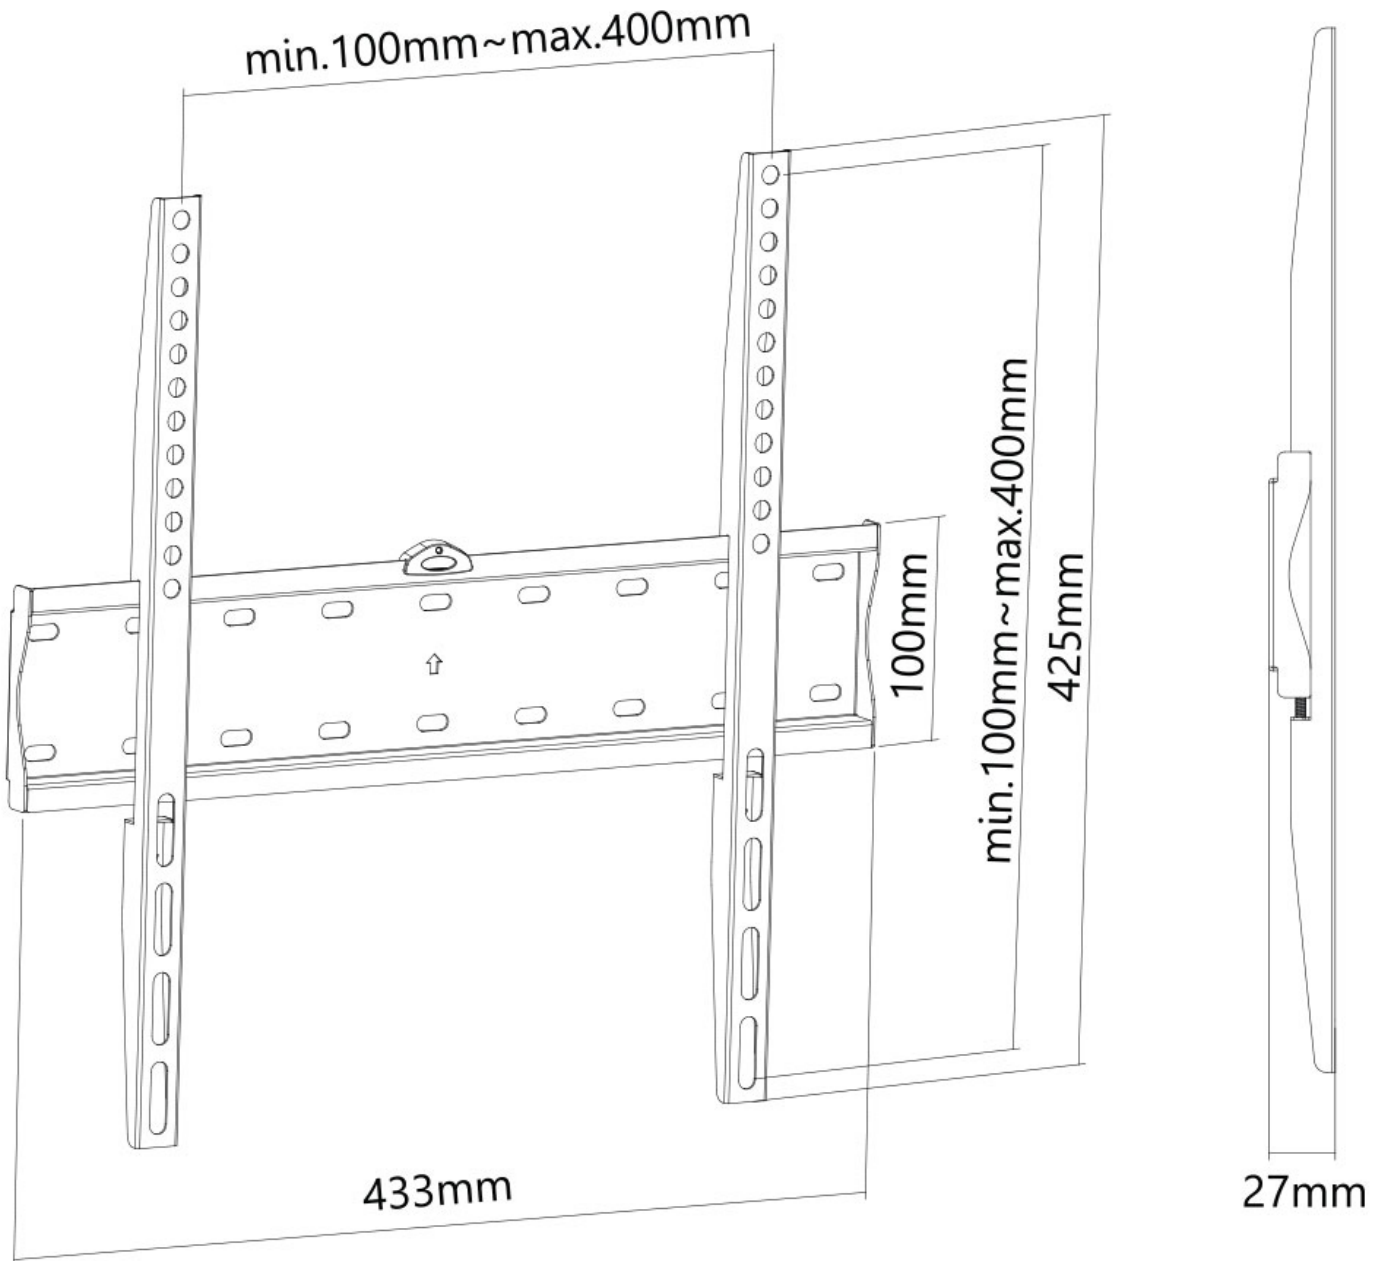

FPMA-W300BLACK

NEOMOUNTS FPMA-W300BLACK SOPORTE DE

Neomounts