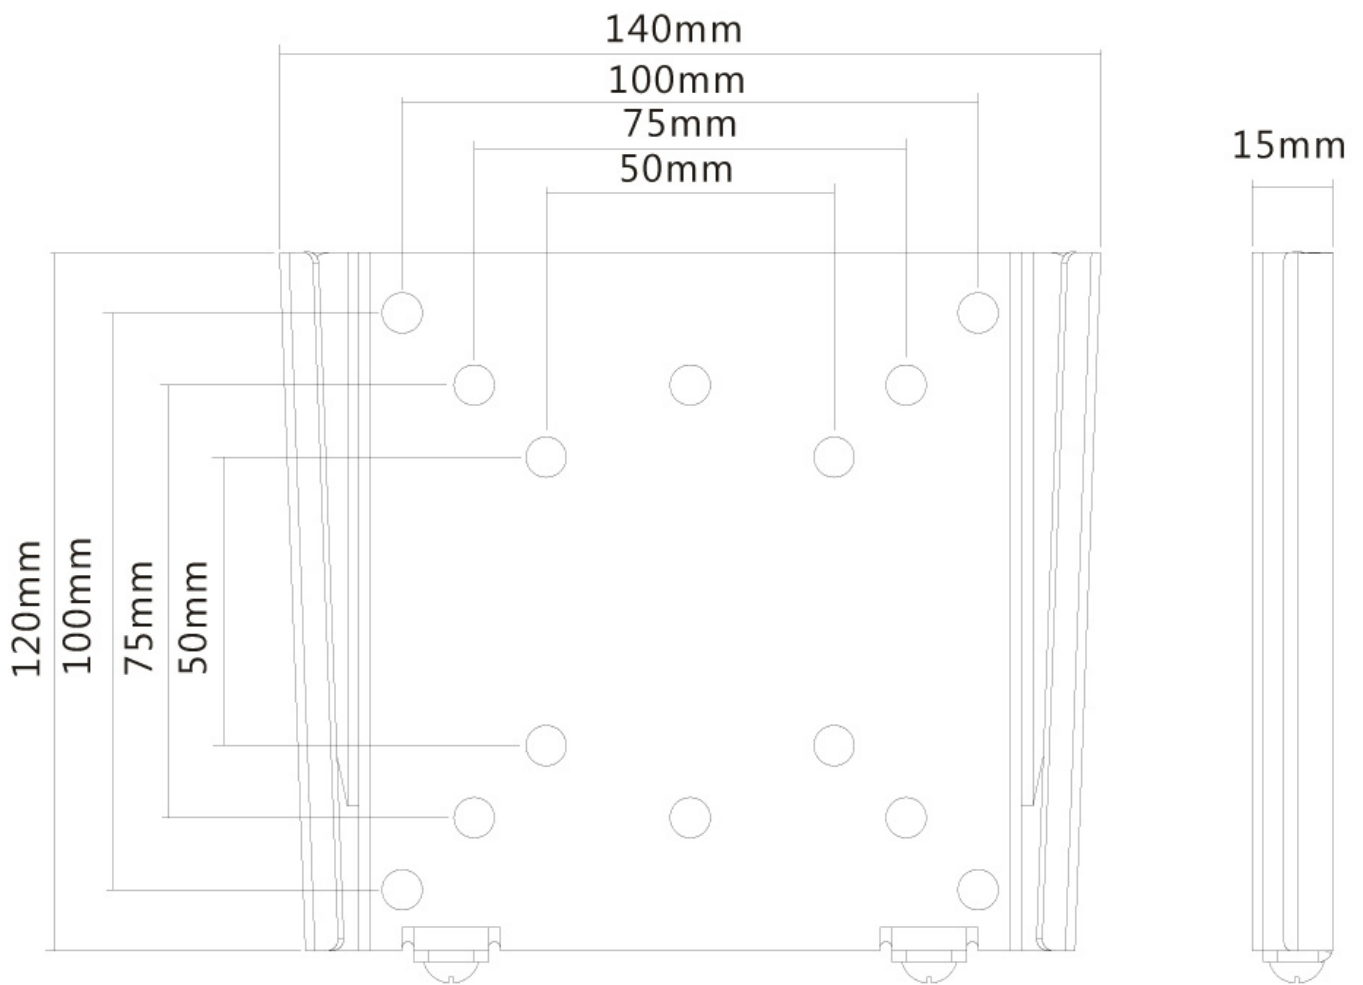

FPMA-W25BLACK

NEOMOUNTS FPMA-W25BLACK SOPORTE DE

Neomounts