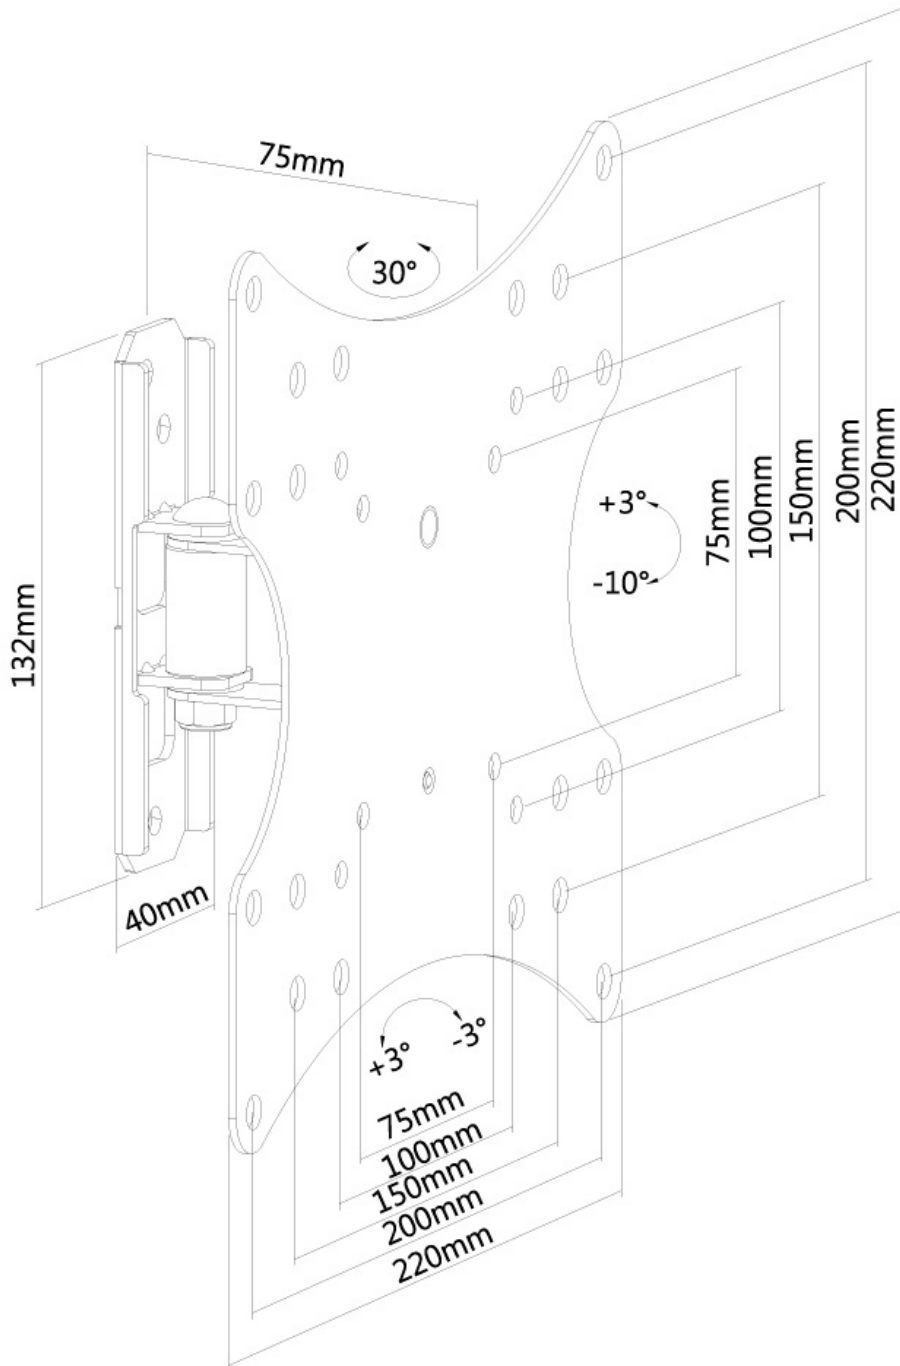

FPMA-W115BLACK

NEOMOUNTS FPMA-W115BLACK SOPORTE DE

Neomounts