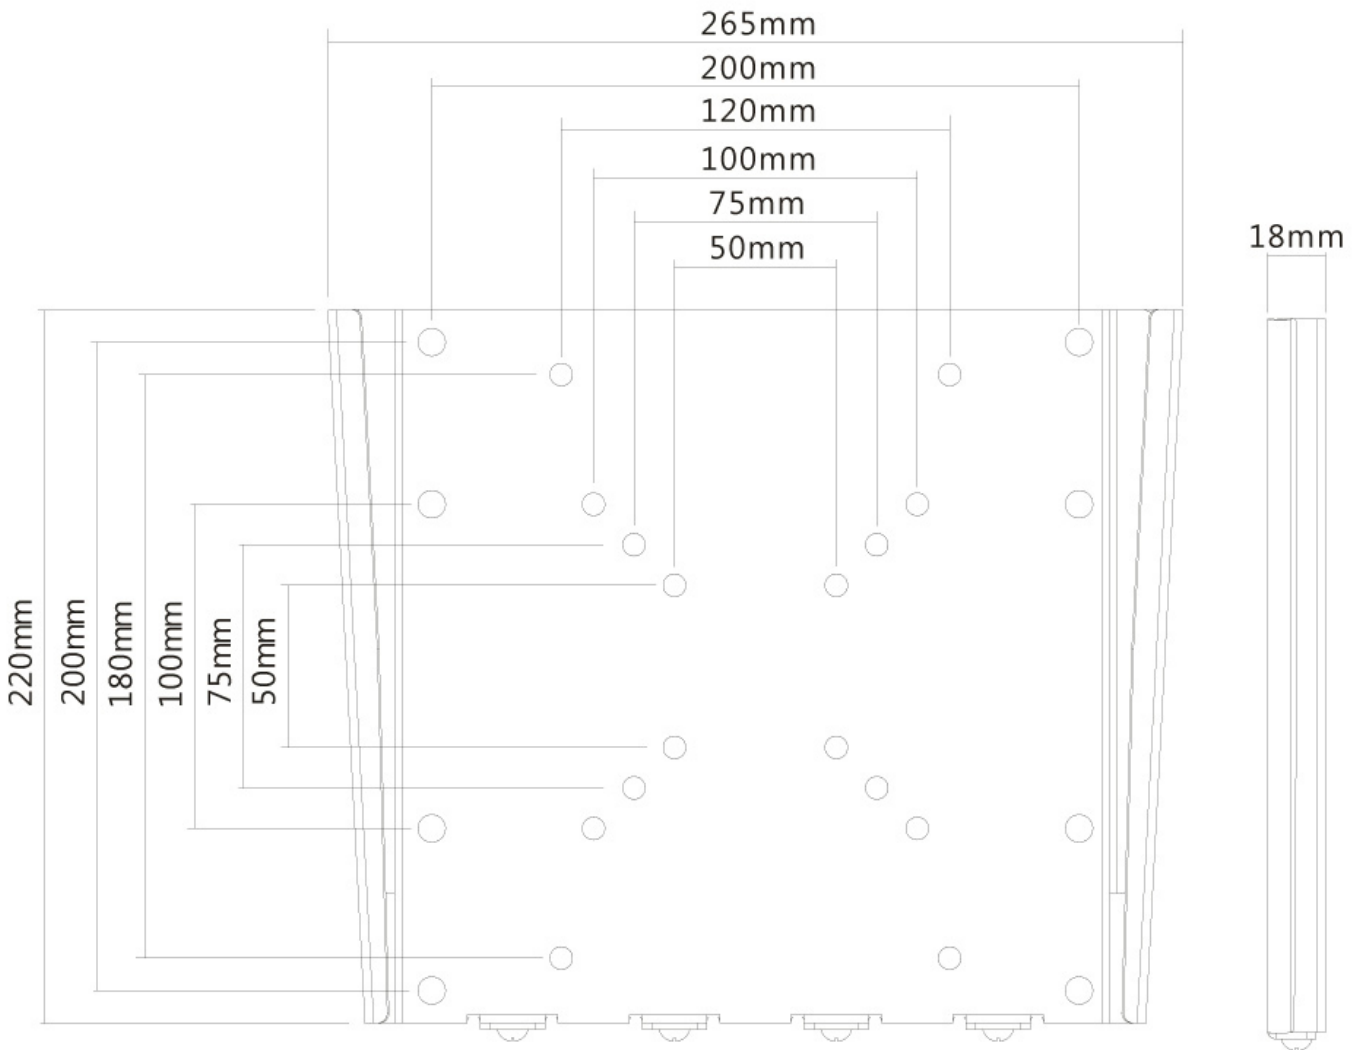

#### GENERAL

Tamaño mín. pantalla*	10 inch
Tamaño máx. pantalla*	40 inch
Peso máximo	35 kg (por pantalla)
Pantallas	1
VESA mínimo	50x50 mm
VESA máximo	200x200 mm
Distancia a la pared	1,8 cm

### Neomounts FPMA-W110BLACK Soporte de pared ultra plano para TV - 10-40" - máx 35 kg - VESA 50x50-200x200 - prof. 1,8 cm - negro

El Neomounts FPMA-W110BLACK, es un soporte de pared fijo para montar una pantalla LCD/LED/TFT en la pared.

Con una profundidad de sólo 1,8 cm, este soporte es el producto más plano disponible. Puede ser utilizado para pantallas de hasta 40" (102 cm) con un patrón de agujeros VESA máximo de 200x200 mm. El peso de carga es de 35 kg. El producto también tiene la posibilidad de bloquear la pantalla plana.

La profundidad de 1,8 cm se puede cambiar a 4 cm con espaciadores. Incluidos.

Monte su pantalla plana como una pintura en la pared con este soporte de pared inteligente de Neomounts!

FPMA-W110BLACK

NEOMOUNTS FPMA-W110BLACK SOPORTE DE