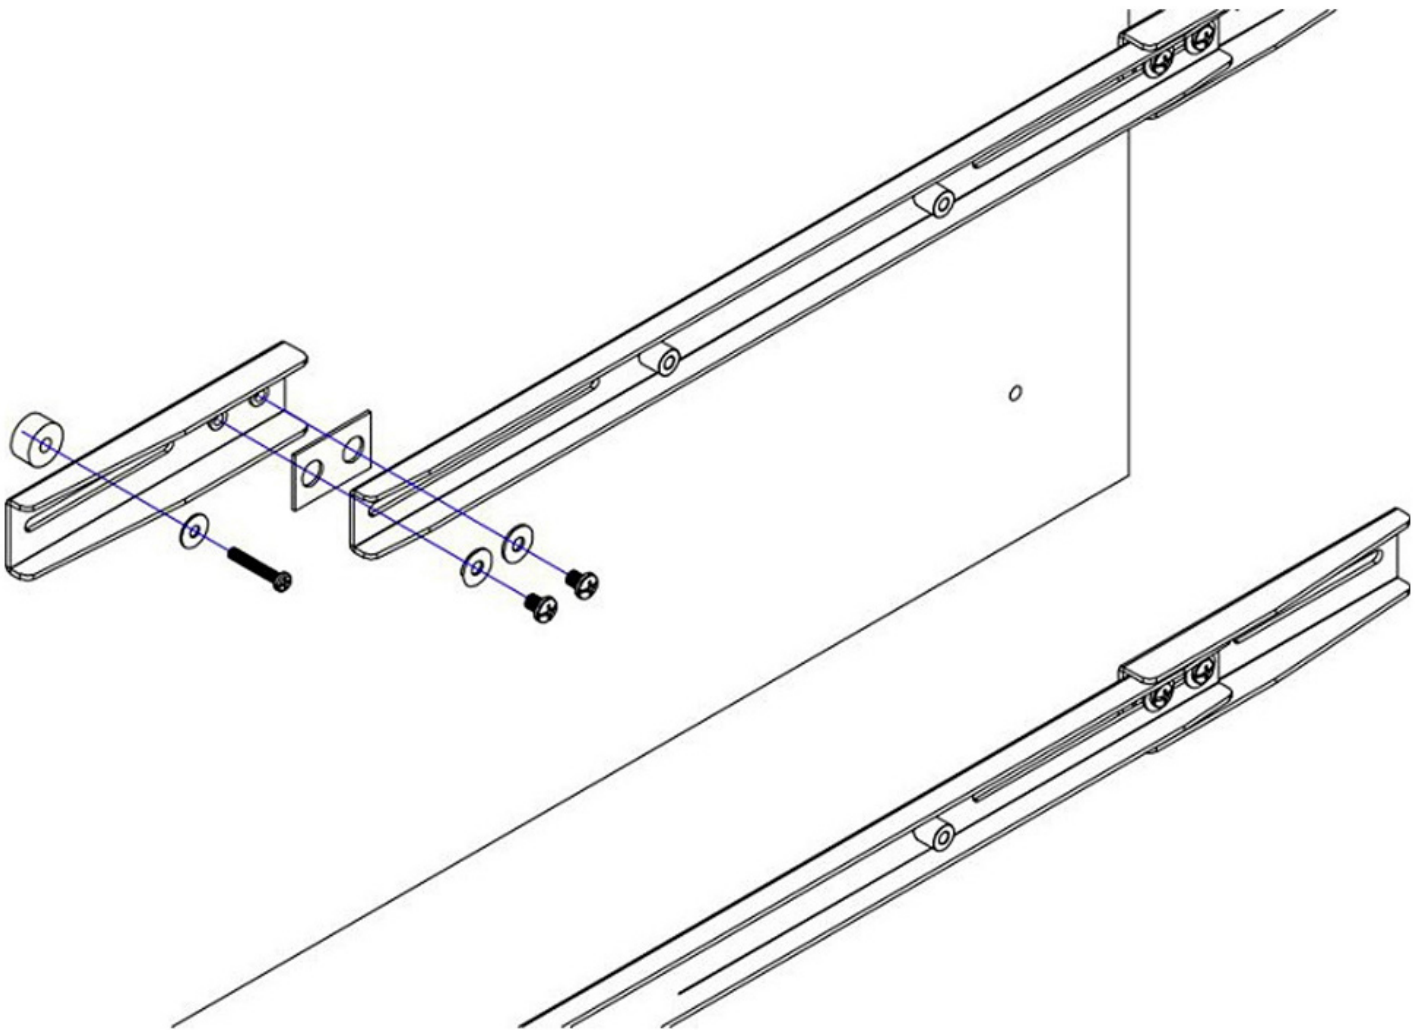

### Neomounts FPMA-VESA800 Adaptador VESA - 27-60" - máx 50 kg - VESA 600x450-800x450 - adecuado para PLASMA-M1200/M1800E - plata

Este adaptador le permite convertir el patrón de agujeros de montaje LCD TV. Convierte patrones de agujeros VESA de 600x450 a 800x450. La placa adaptadora VESA es adecuada para los modelos PLASMA-M1200 y PLASMA-M1800E.

Estas tiras tienen una profundidad de 4 mm y sólo se suministra incluyendo todo el hardware de montaje necesario.

FPMA-VESA800

NEOMOUNTS FPMA-VESA800 ADAPTADOR

Neomounts