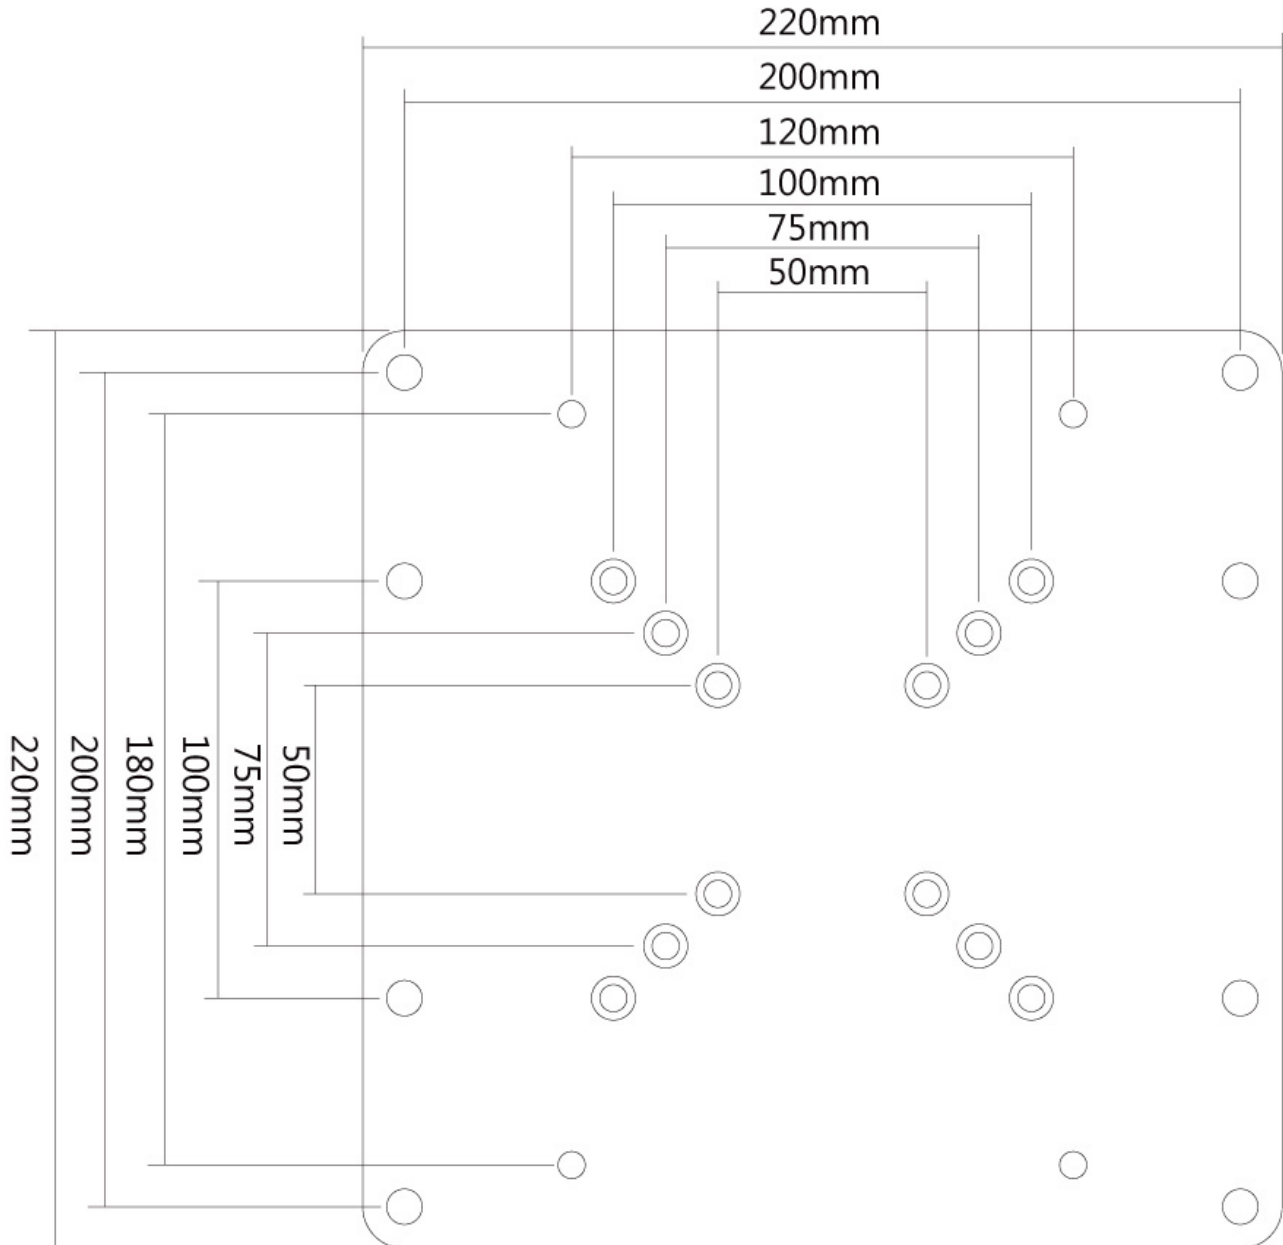

FPMA-VESA200

NEOMOUNTS FPMA-VESA200 ADAPTADOR

ESPECIFICACIONES

GENERAL

Tamaño mín. pantalla*	22 inch
Tamaño máx. pantalla*	42 inch
Peso mínimo	0 kg (por pantalla)
Peso máximo	35 kg (por pantalla)
Pantallas	1
VESA mínimo	50x50 mm
VESA máximo	200x200 mm

FUNCIONALIDAD

Tipo	Fijo
Tipo de ajuste	Ninguno

INFORMACIÓN

Color	Negro
Material principal	Acero
Garantía	5 años
EAN code	8717371441302

*Nota: Los tamaños en pulgadas indicados son sólo una indicación, combinados con el peso y los tamaños VESA. El peso máximo y el tamaño VESA son restricciones absolutas para los productos y no deben superarse.

Neomounts

Neomounts FPMA-VESA200 Adaptador VESA - 22-42" - máx 35 kg - VESA 50x50-200x200 - plata

Este adaptador le permite convertir el patrón de agujeros de montaje LCD TV. Convierte patrones de agujeros de VESA 50x50, 75x75 y 100x100 a VESA 100x200, 200x200 y 120x180 (JVC holepattern). Ideal para montar grandes televisores de pared, soportes de mesa y techo.

La placa de conversión tiene una profundidad de 3 mm y sólo se suministra incluyendo todo el hardware de montaje necesario.

FPMA-VESA200

NEOMOUNTS FPMA-VESA200 ADAPTADOR

Neomounts