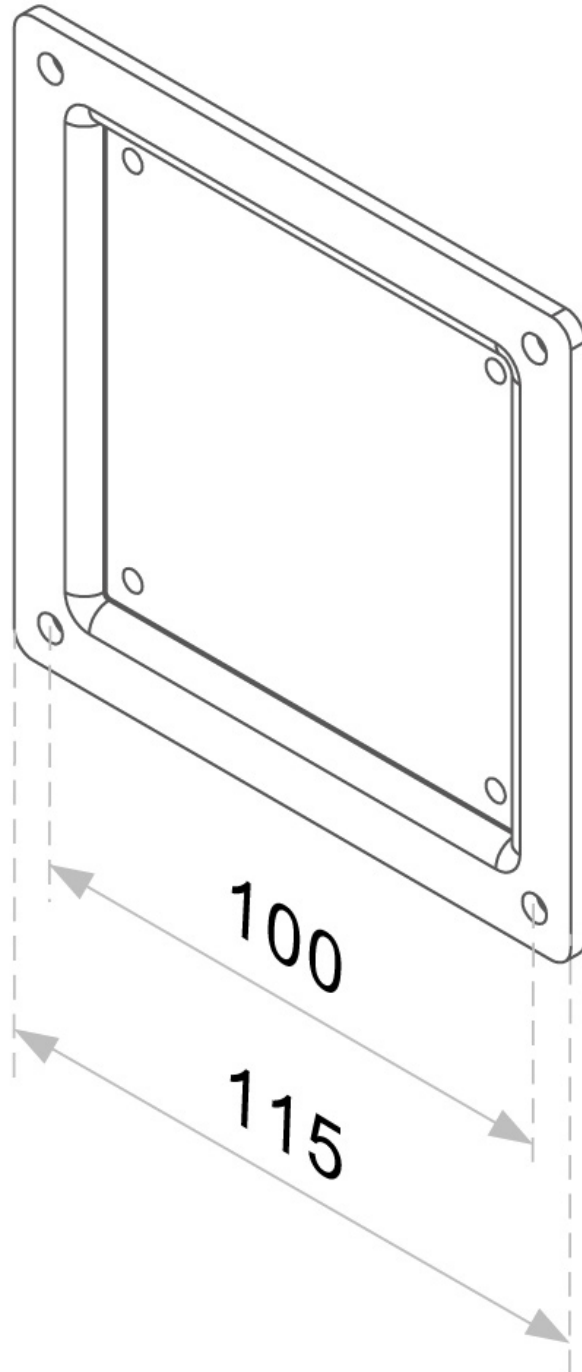

FPMA-VESA100

NEOMOUNTS FPMA-VESA100 ADAPTADOR

ESPECIFICACIONES

GENERAL

Tamaño mín. pantalla*	10 inch
Tamaño máx. pantalla*	30 inch
Peso mínimo	0 kg (por pantalla)
Peso máximo	25 kg (por pantalla)
Pantallas	1
VESA mínimo	75x75 mm
VESA máximo	100x100 mm

FUNCIONALIDAD

Tipo	Fijo
Tipo de ajuste	Ninguno

INFORMACIÓN

Color	Negro
Material principal	Acero
Garantía	5 años
EAN code	8717371440213

*Nota: Los tamaños en pulgadas indicados son sólo una indicación, combinados con el peso y los tamaños VESA. El peso máximo y el tamaño VESA son restricciones absolutas para los productos y no deben superarse.

Neomounts

Neomounts FPMA-VESA100 Adaptador VESA - 10-30" - máx 25 kg - VESA 75x75-100x100 - negro

Este adaptador le permite convertir el patrón de agujeros de montaje LCD TV. Convierte patrones de agujeros VESA de 75x75 a 100x100. Ideal para montar monitores LCD / TFT más grandes para pared, soportes de mesa y techo.

La placa de conversión tiene una profundidad de 3 mm y sólo se suministra incluyendo todo el hardware de montaje necesario.

FPMA-VESA100

NEOMOUNTS FPMA-VESA100 ADAPTADOR

Neomounts

Measuring unit: mm