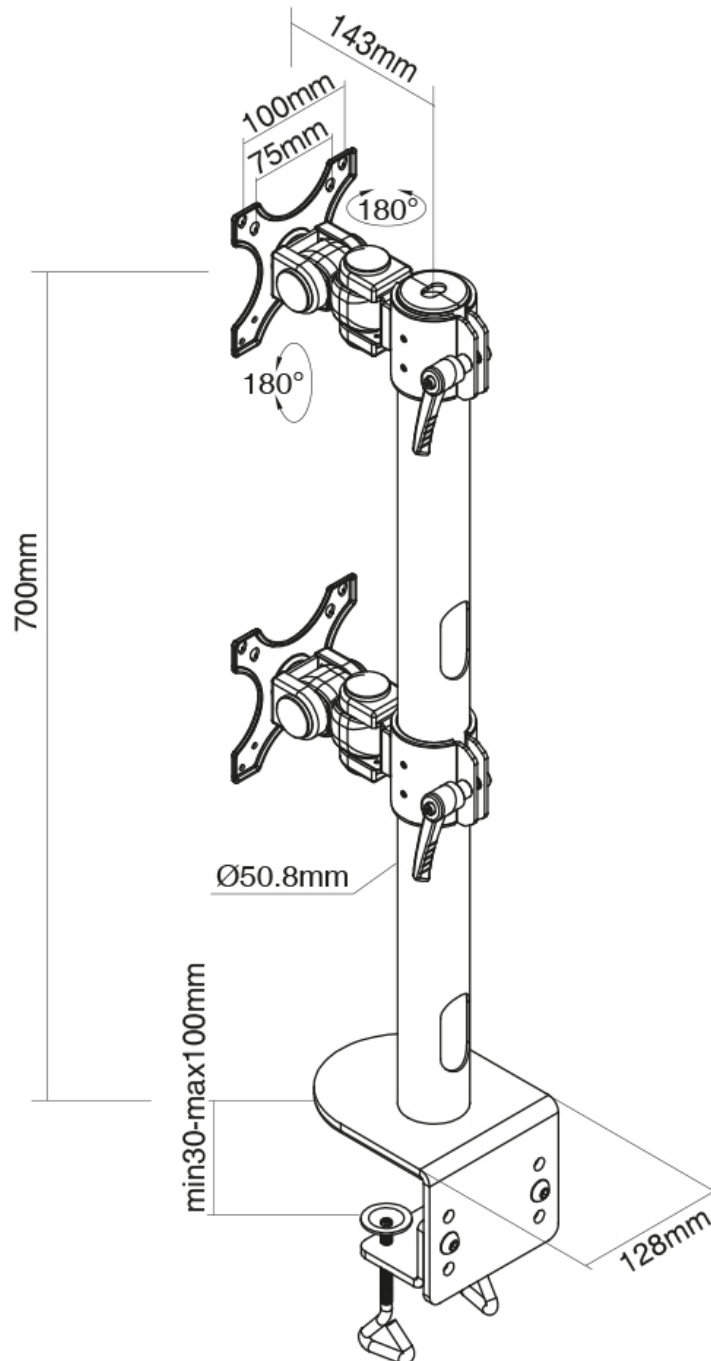

NEOMOUNTS FPMA-D960DVBLACKPLUS

Neomounts