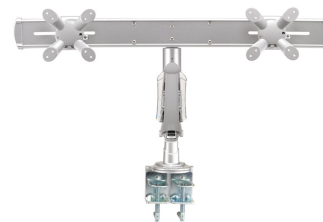

FPMA-D940D

NEOMOUNTS FPMA-D940D BRAZO DE

ESPECIFICACIONES

GENERAL

Tamaño mín. pantalla*	10 inch
Tamaño máx. pantalla*	24 inch
Peso mínimo	4 kg (por pantalla)
Peso máximo	7 kg (por pantalla)
Pantallas	2
VESA mínimo	75x75 mm
VESA máximo	100x100 mm
Montaje en escritorio	Abrazadera

FUNCIONALIDAD

Tipo	Inclinación Rotar Girar Movimiento completo
Ajuste de altura	0-42 cm
Ajuste de profundidad	0-48 cm
Inclinación (grados)	60°
Giro (grados)	360°
Rotación (grados)	180°
Tipo de ajuste	Resorte de gas

INFORMACIÓN

Color	Plata
Material principal	Aluminio
Garantía	5 años
EAN code	8717371442156

*Nota: Los tamaños en pulgadas indicados son sólo una indicación, combinados con el peso y los tamaños VESA. El peso máximo y el tamaño VESA son restricciones absolutas para los productos y no deben superarse.

Neomounts

Neomounts

Neomounts FPMA-D940D Brazo de monitor 2 pantallas - 10-24" - 4-7 kg/pantalla - resorte de gas - plata

El escritorio Neomounts FPMA-D940D permite conectar 2 pantallas LCD/LED/TFT de hasta 24" (61 cm) en un escritorio.