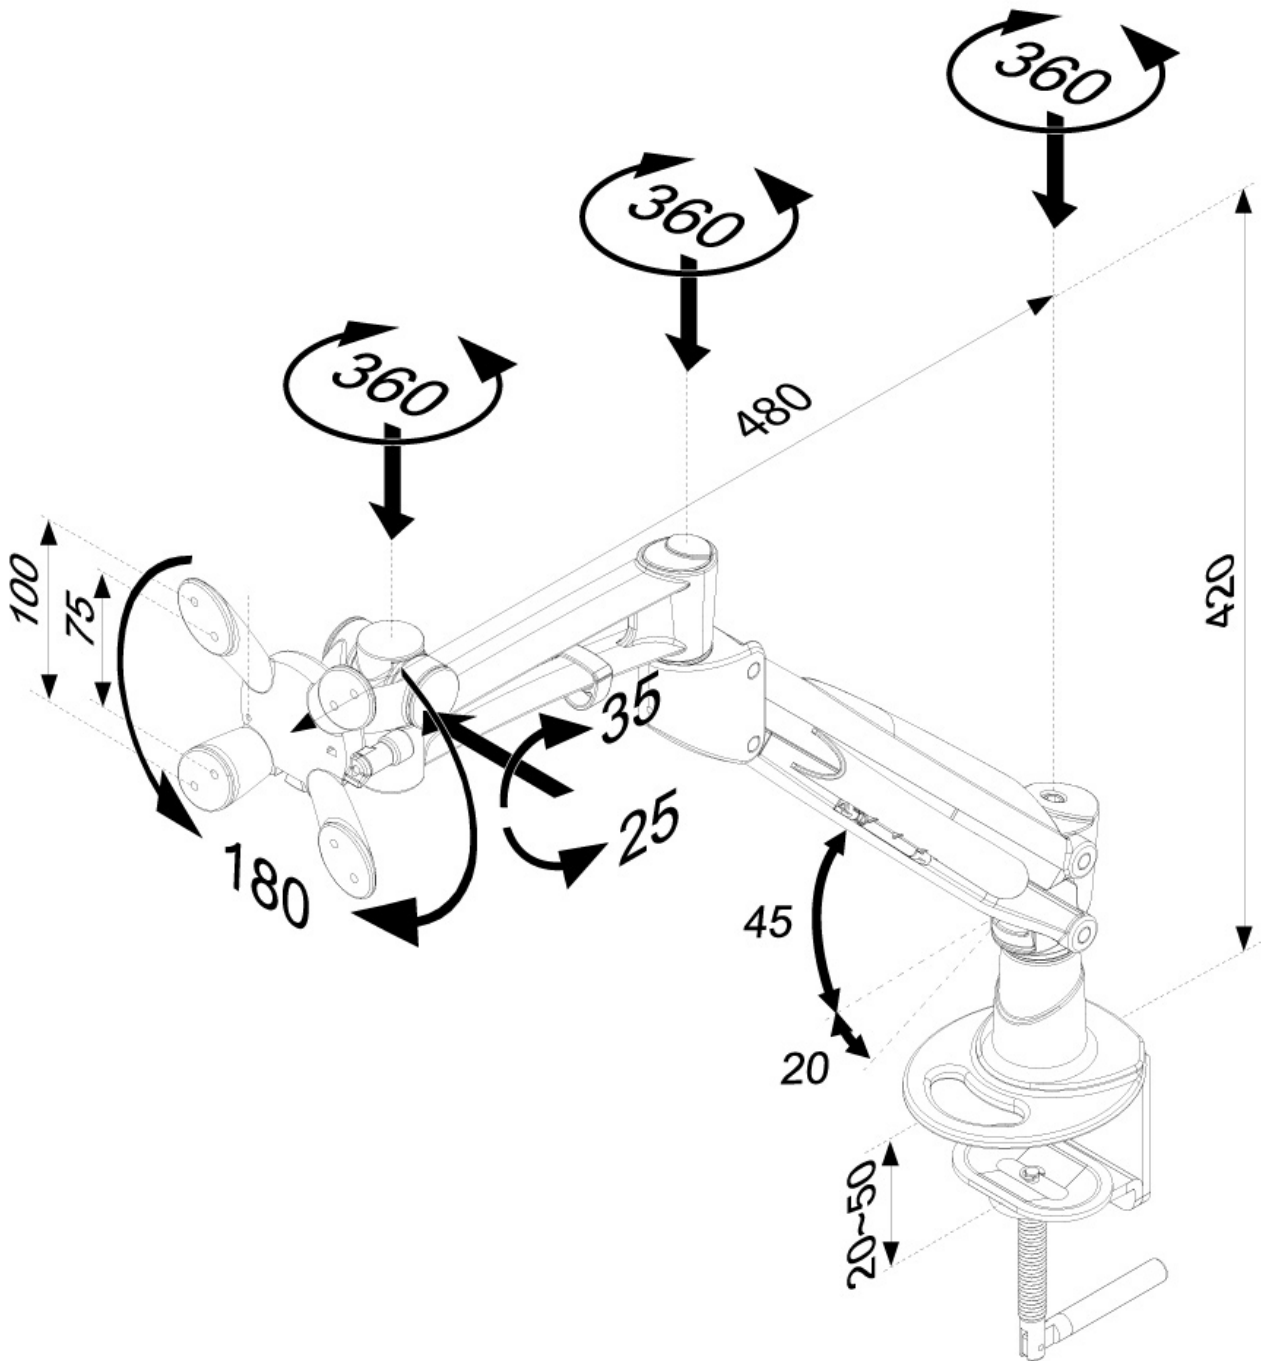

FPMA-D940

NEOMOUNTS FPMA-D940 BRAZO DE MONITOR

Neomounts

Measuring unit: mm