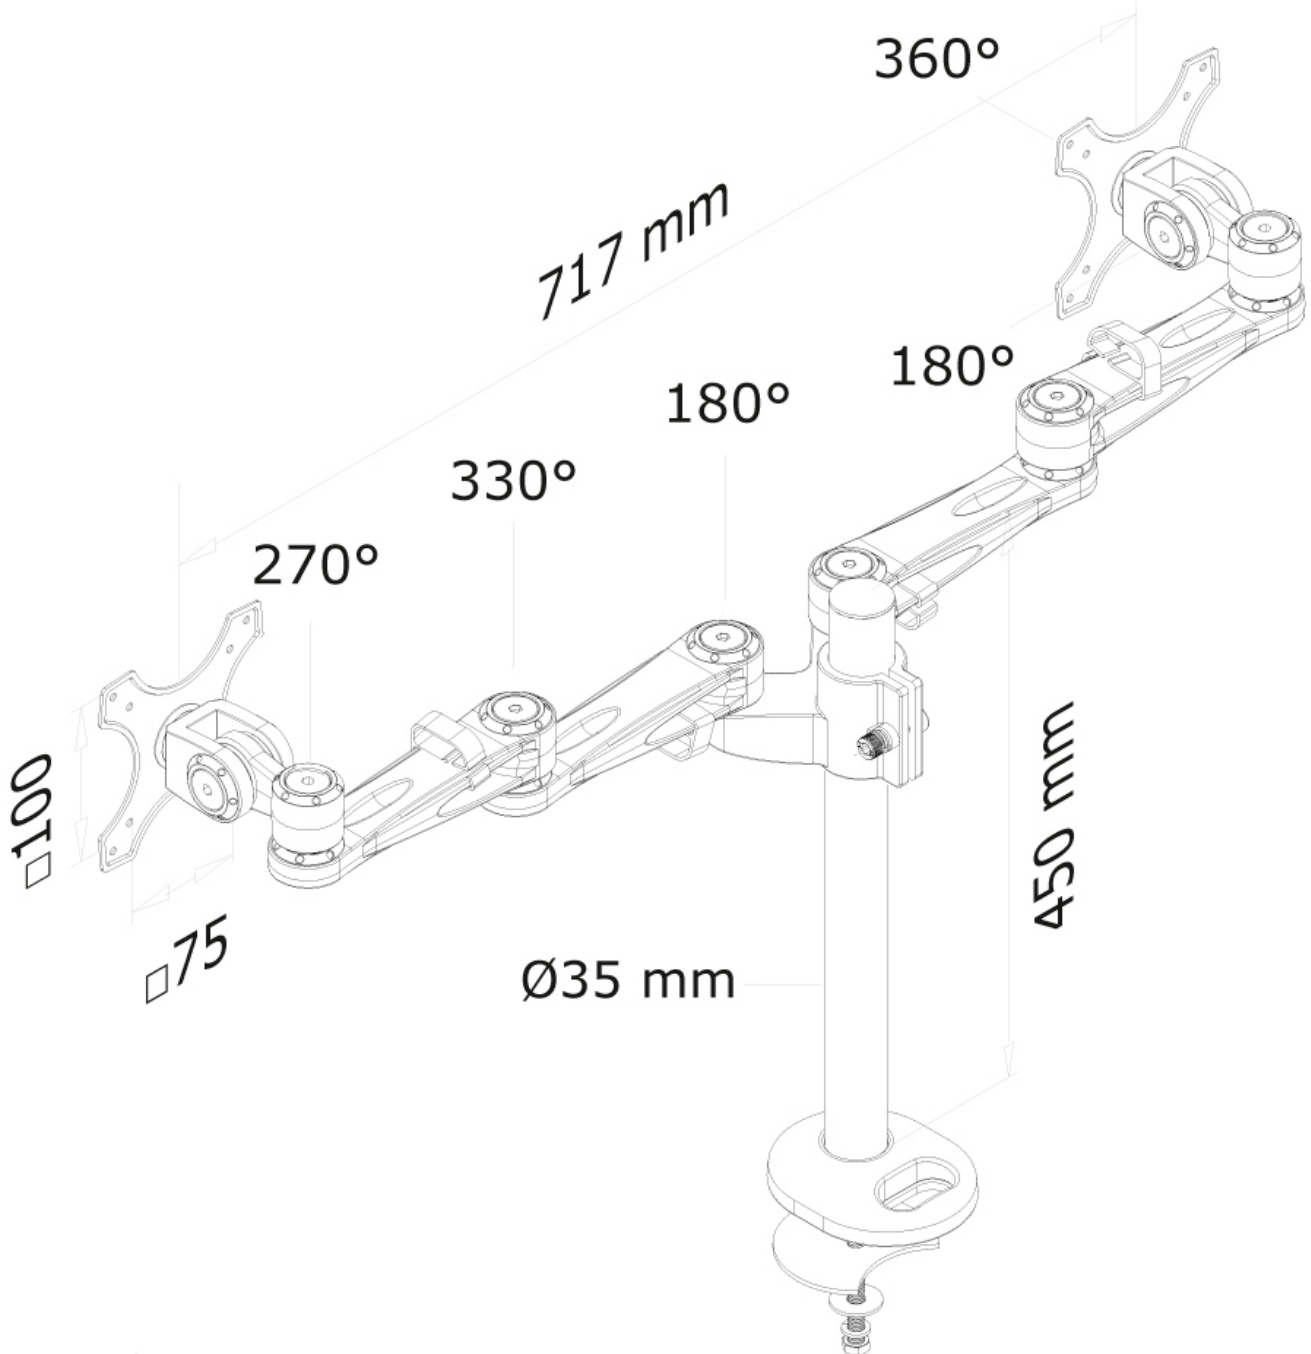

FPMA-D935DG

NEOMOUNTS FPMA-D935DG BRAZO DE

Neomounts