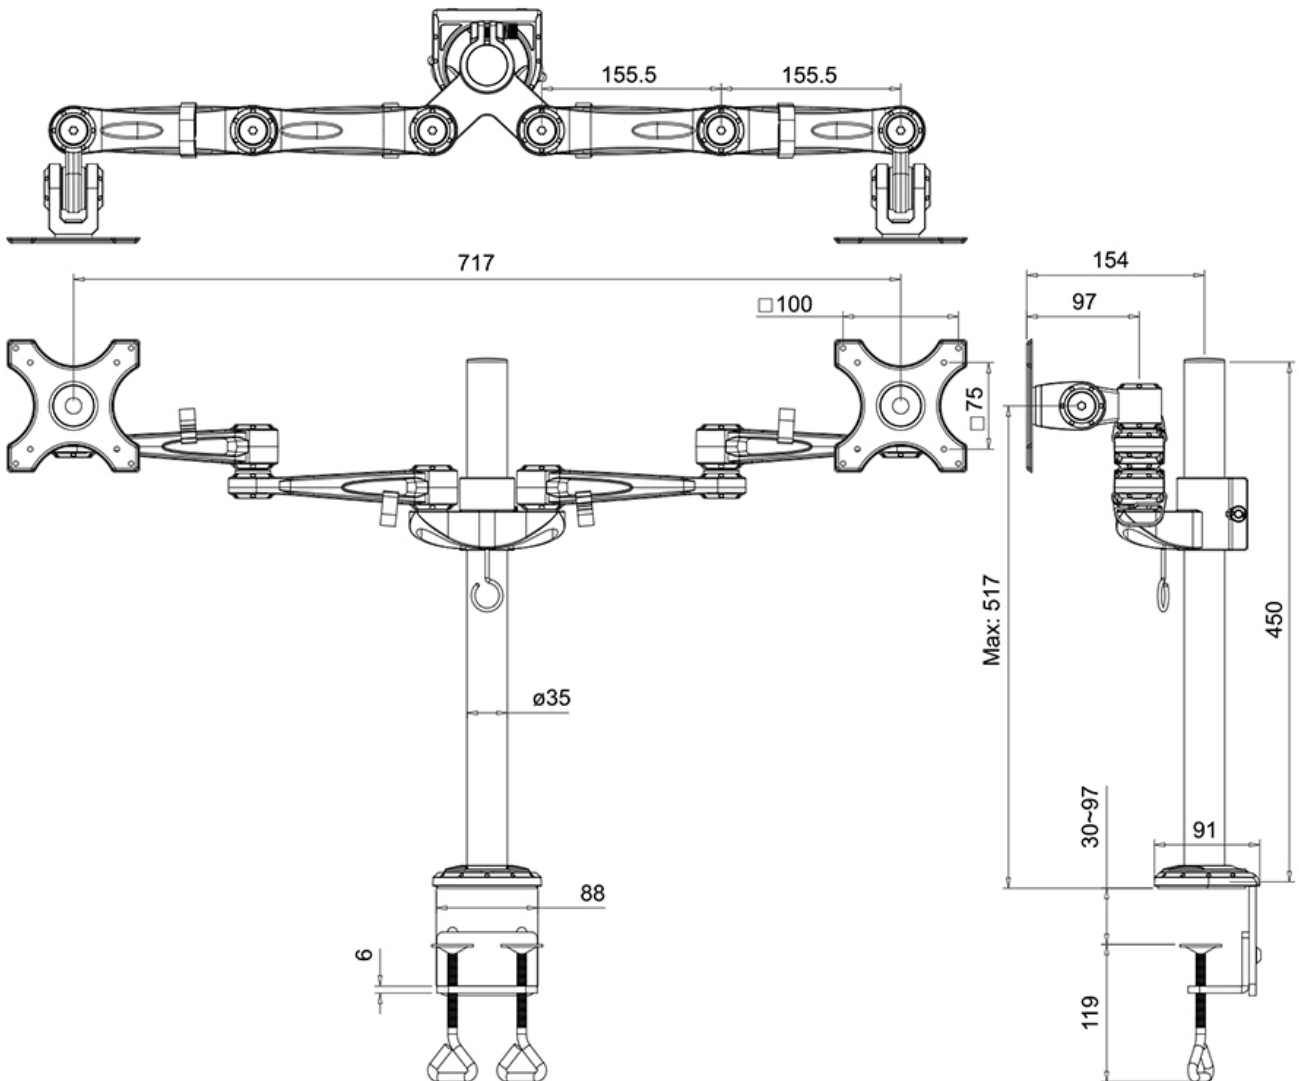

FPMA-D935D

NEOMOUNTS FPMA-D935D BRAZO DE

Neomounts

Measuring unit: mm