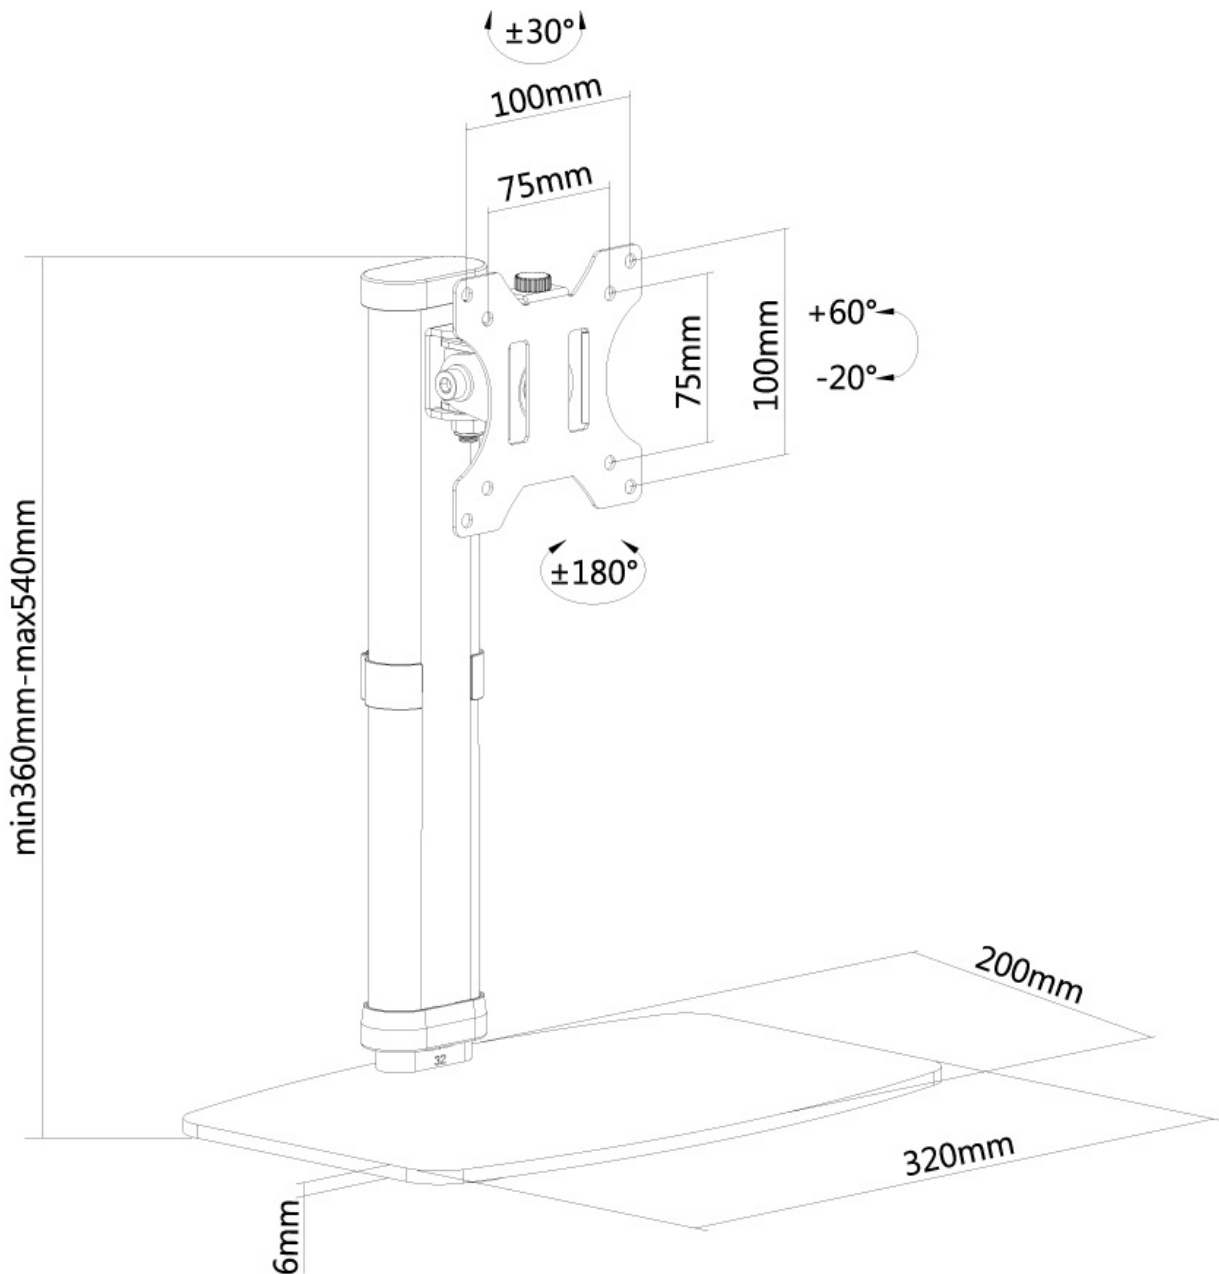

FPMA-D890BLACK

NEOMOUNTS FPMA-D890BLACK SOPORTE

Neomounts