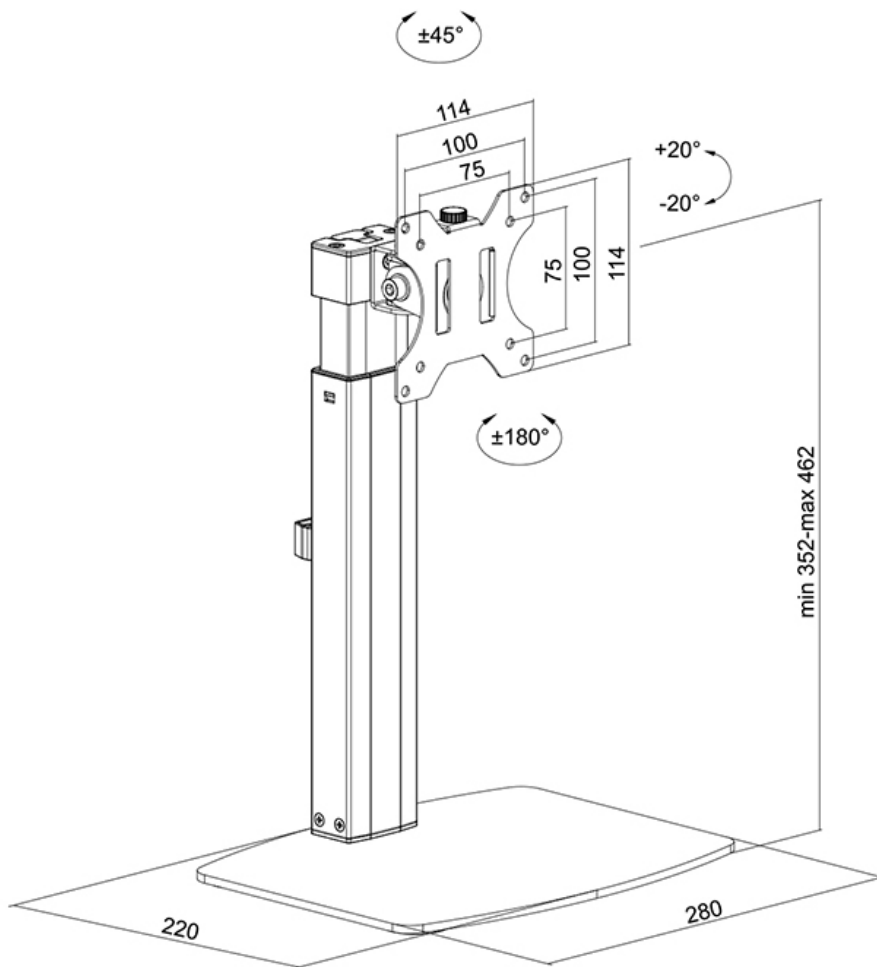

FPMA-D865BLACK

NEOMOUNTS FPMA-D865BLACK SOPORTE

Neomounts

Measuring unit: mm