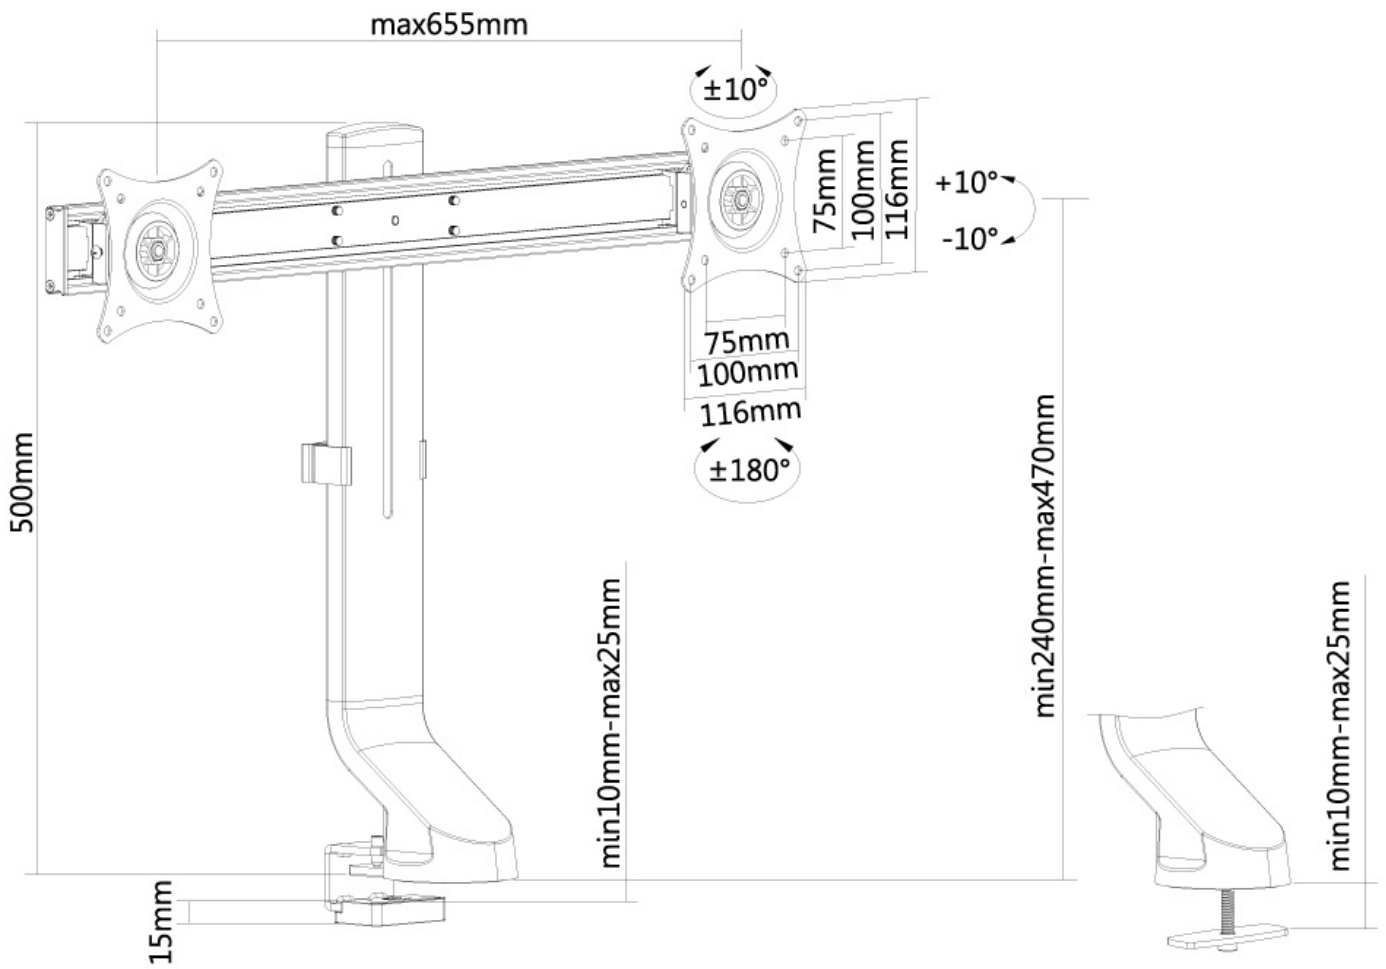

FPMA-D860DBLACK

NEOMOUNTS FPMA-D860DBLACK BRAZO DE

Neomounts