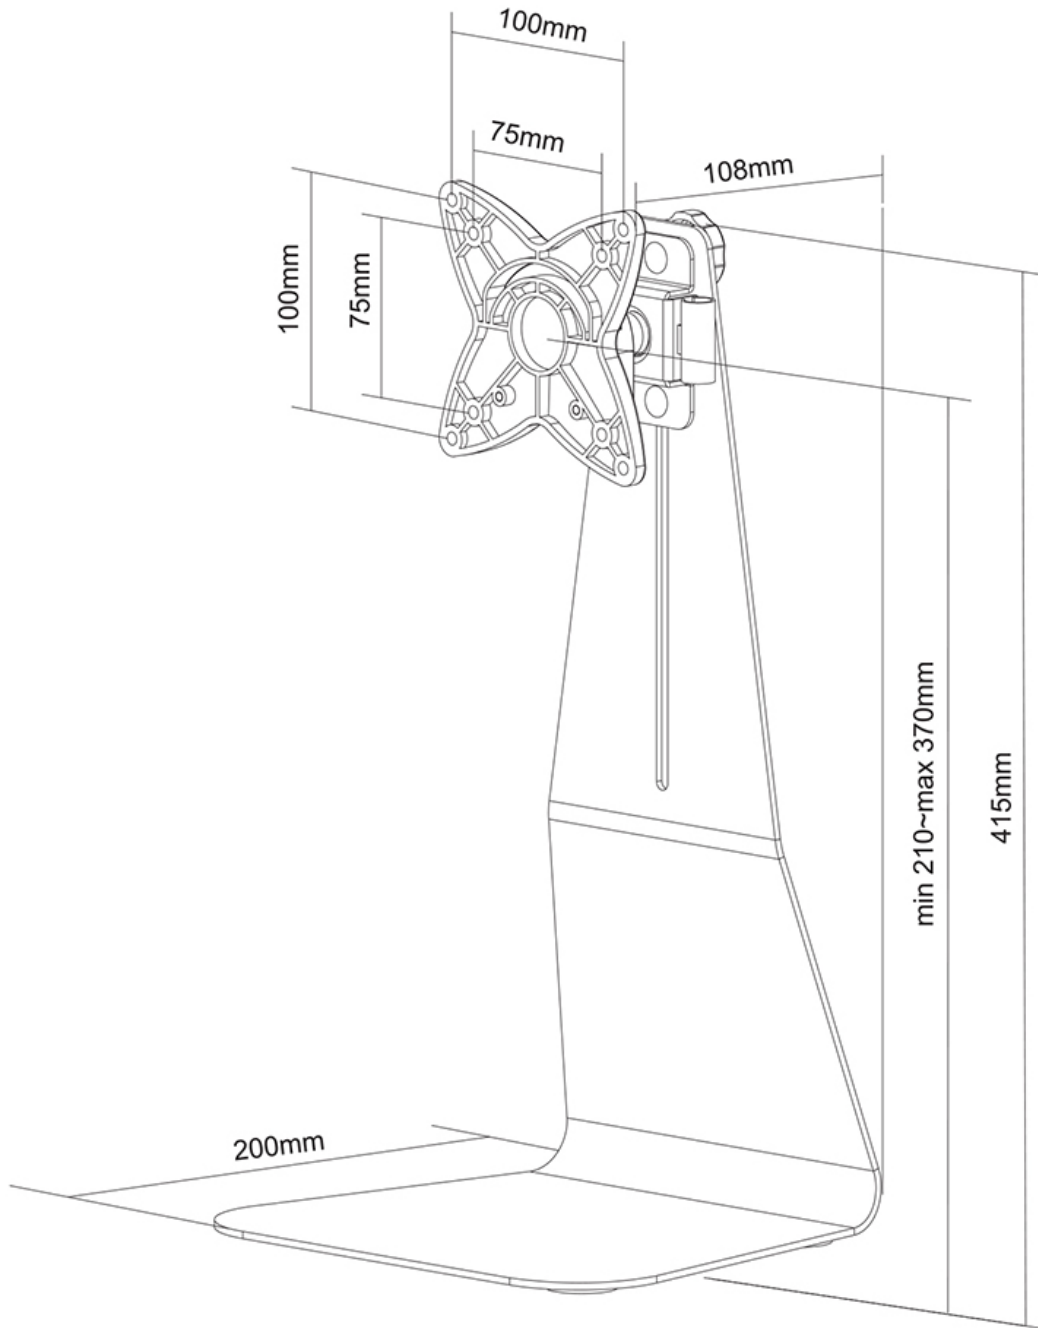

FPMA-D800

NEOMOUNTS FPMA-D800 SOPORTE PARA

Neomounts