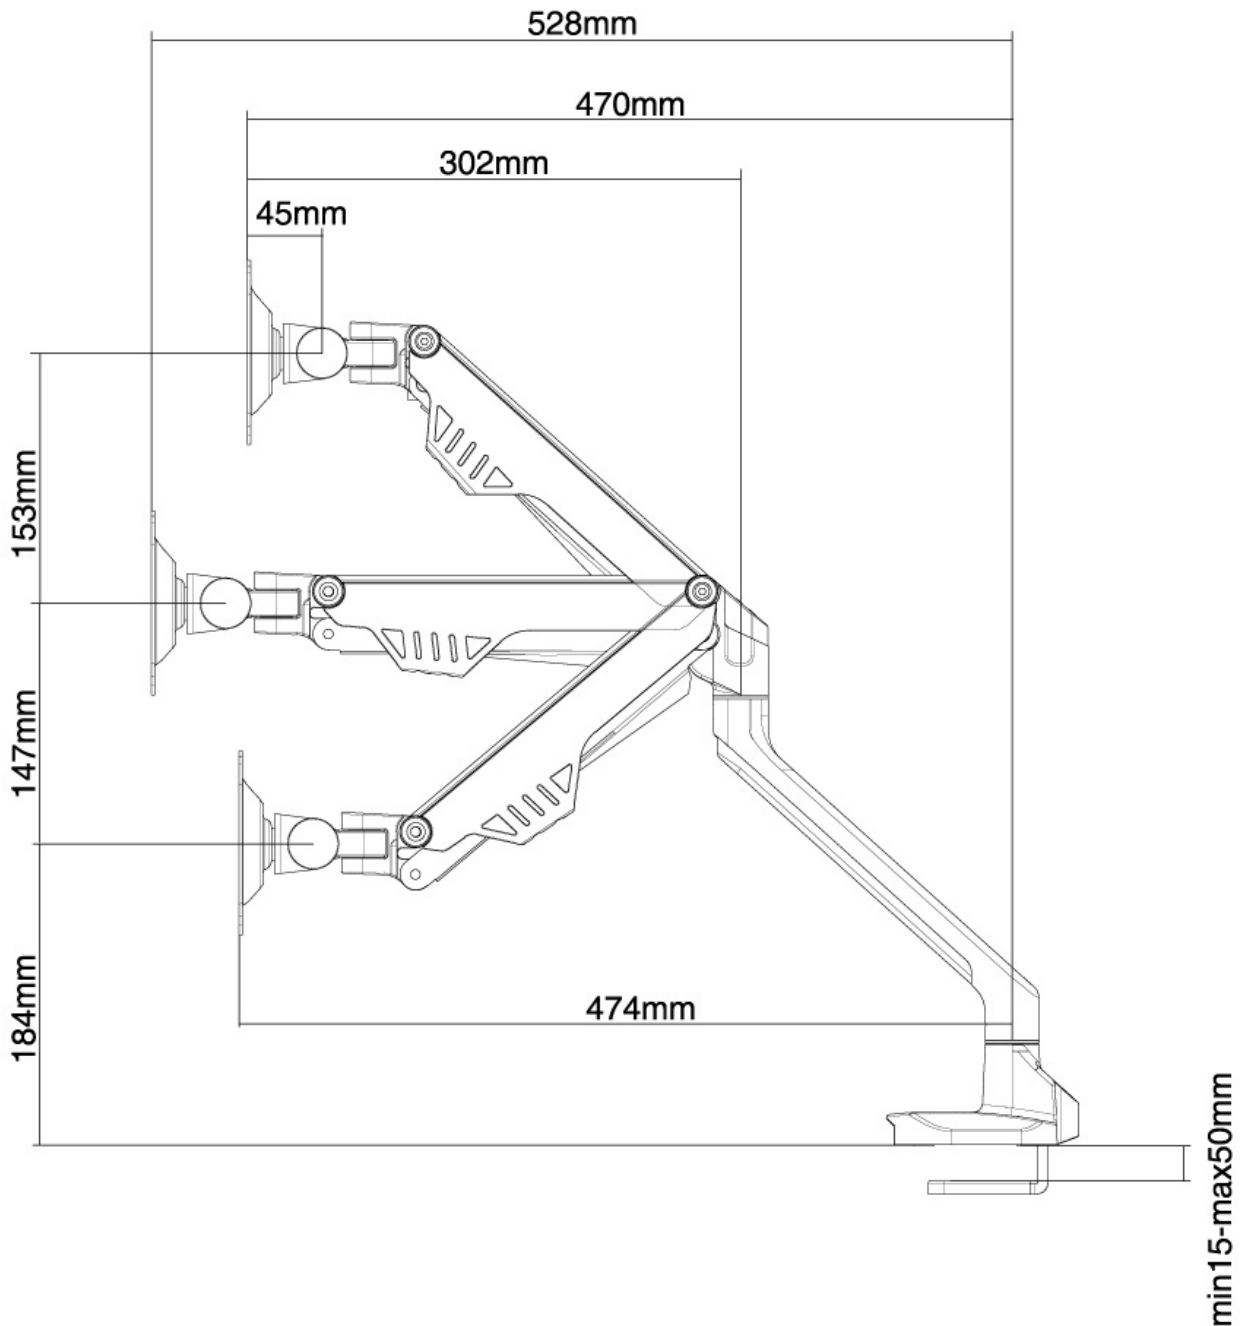

FPMA-D750WHITE

NEOMOUNTS FPMA-D750WHITE BRAZO DE

Neomounts