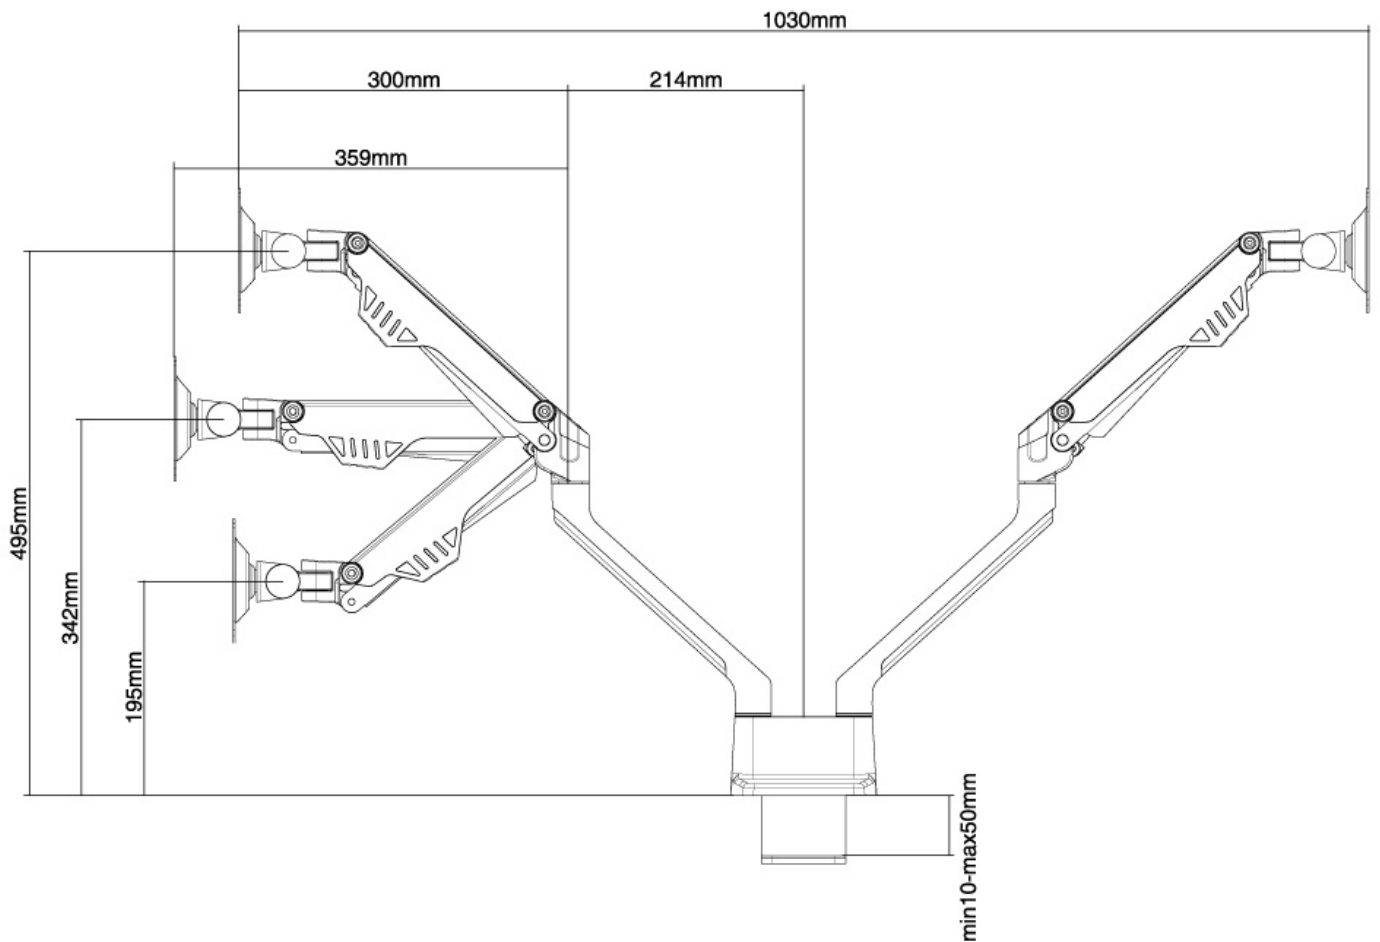

FPMA-D750DWHITE

NEOMOUNTS FPMA-D750DWHITE BRAZO DE

Neomounts