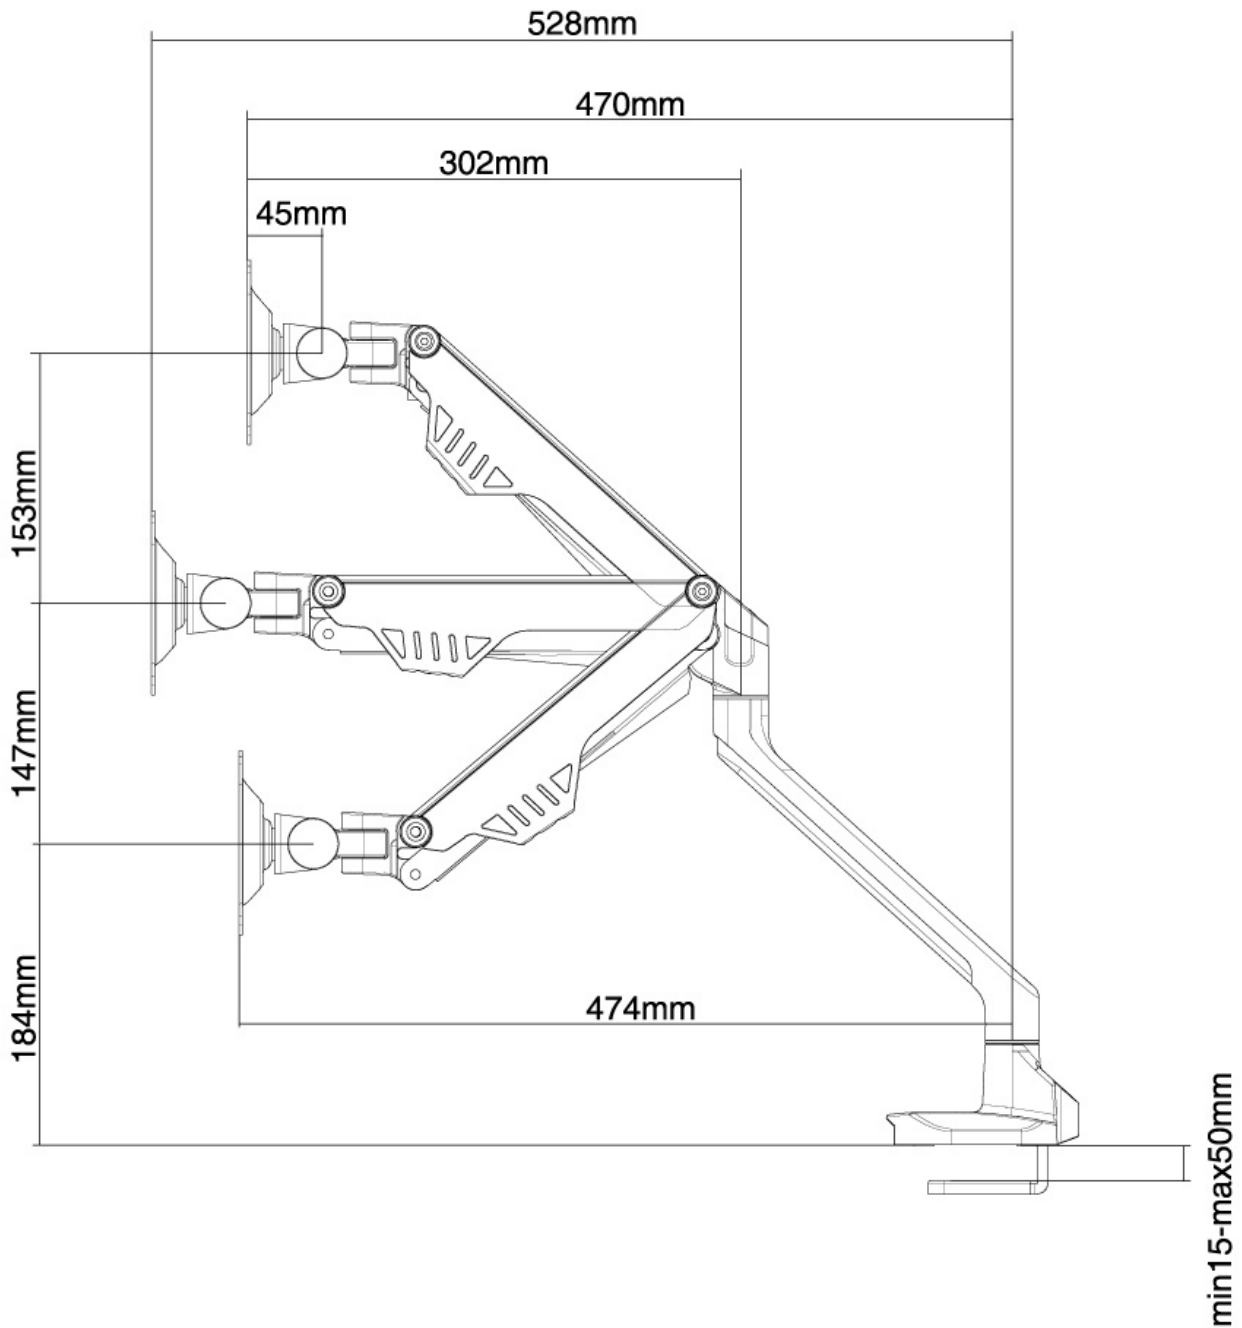

FPMA-D750BLACK

SOPORTE DE ESCRITORIO NEOMOUNTS PARA

Neomounts