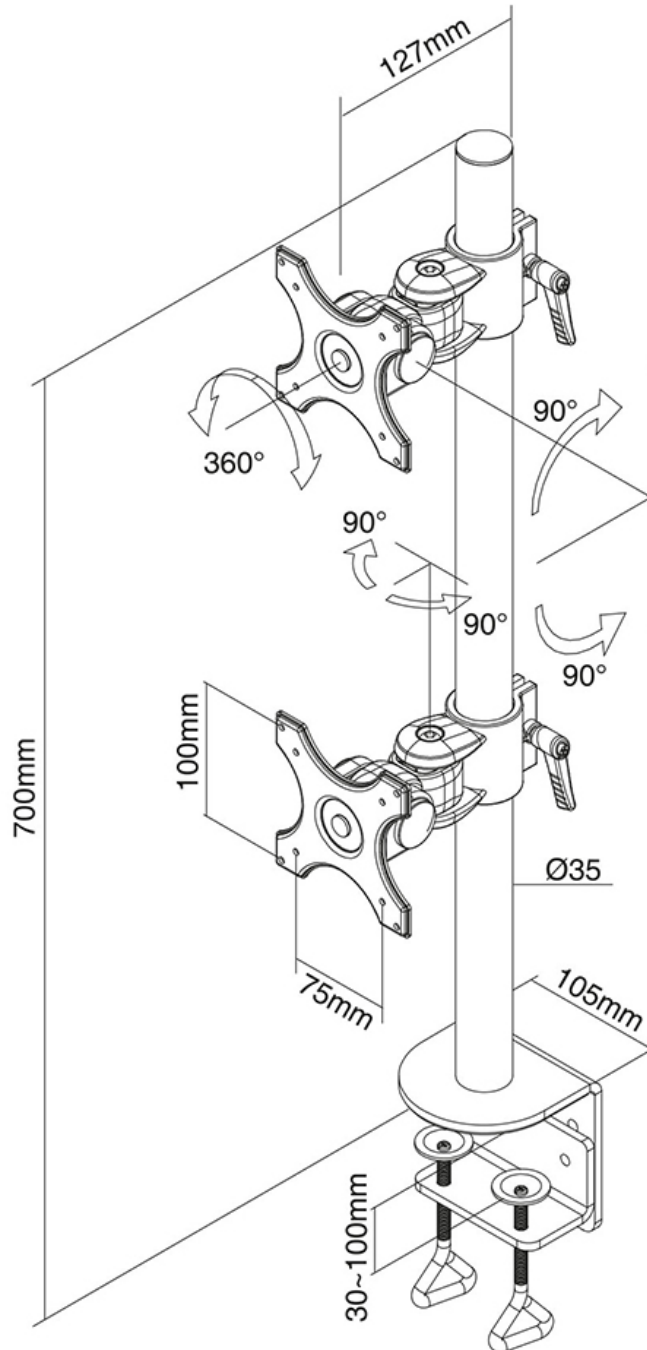

FPMA-D700DV

NEOMOUNTS FPMA-D700DV BRAZO DE

Neomounts