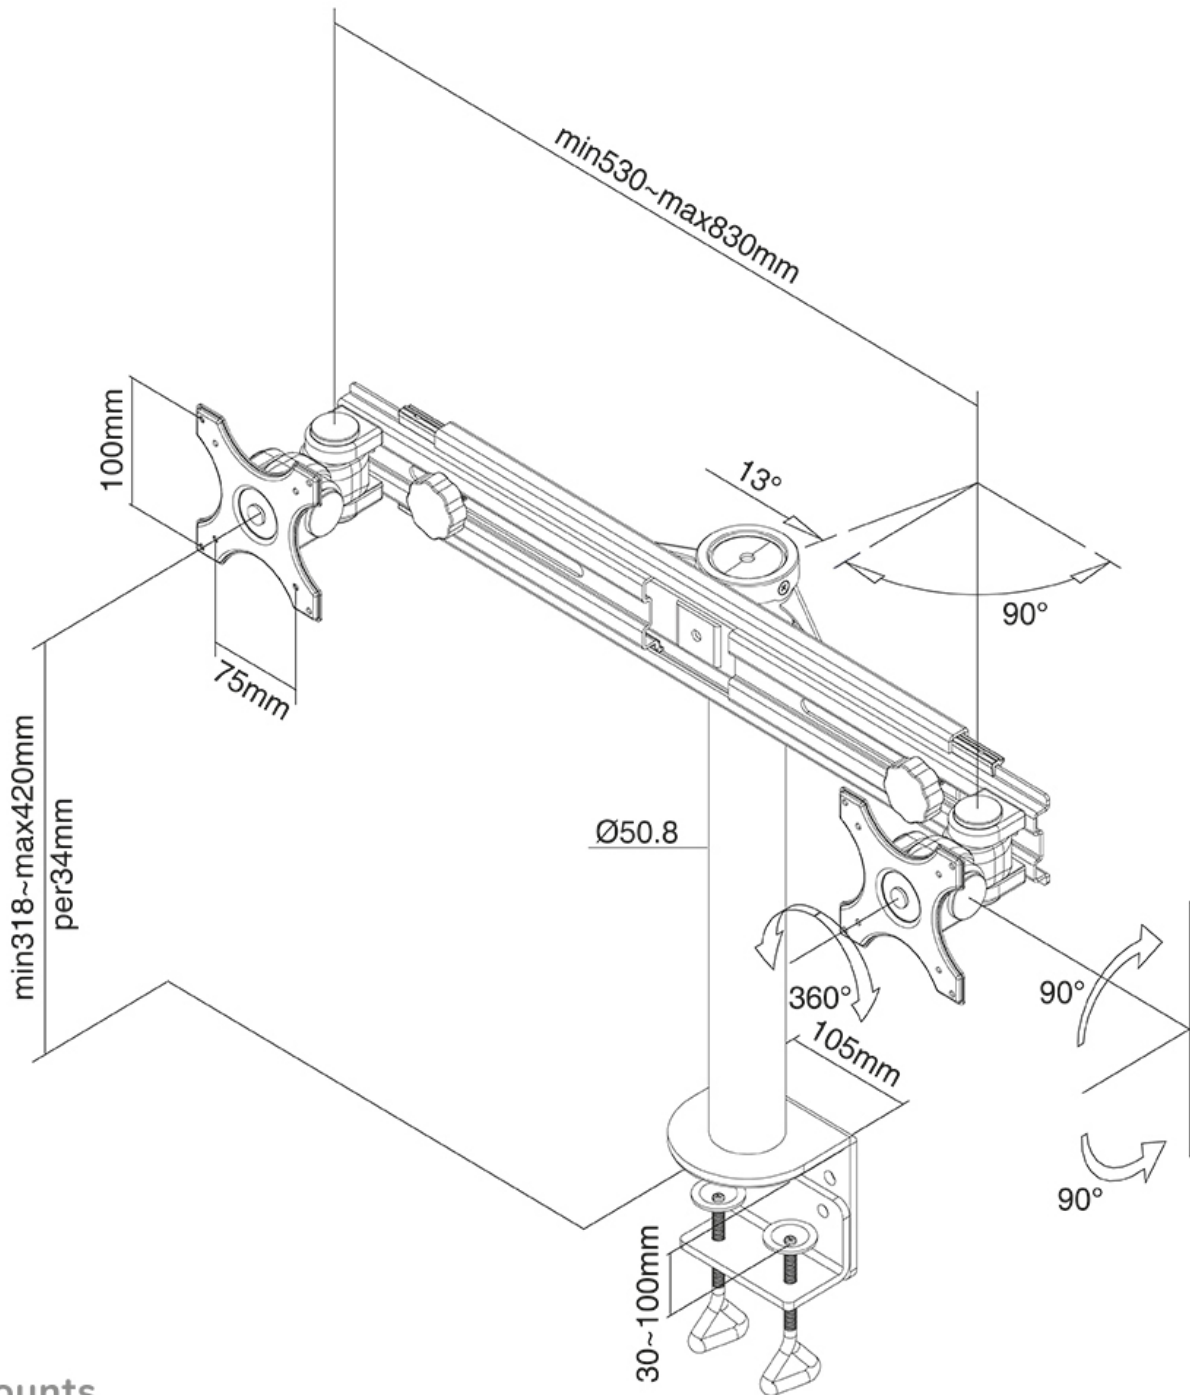

FPMA-D700D

NEOMOUNTS FPMA-D700D BRAZO DE

Neomounts