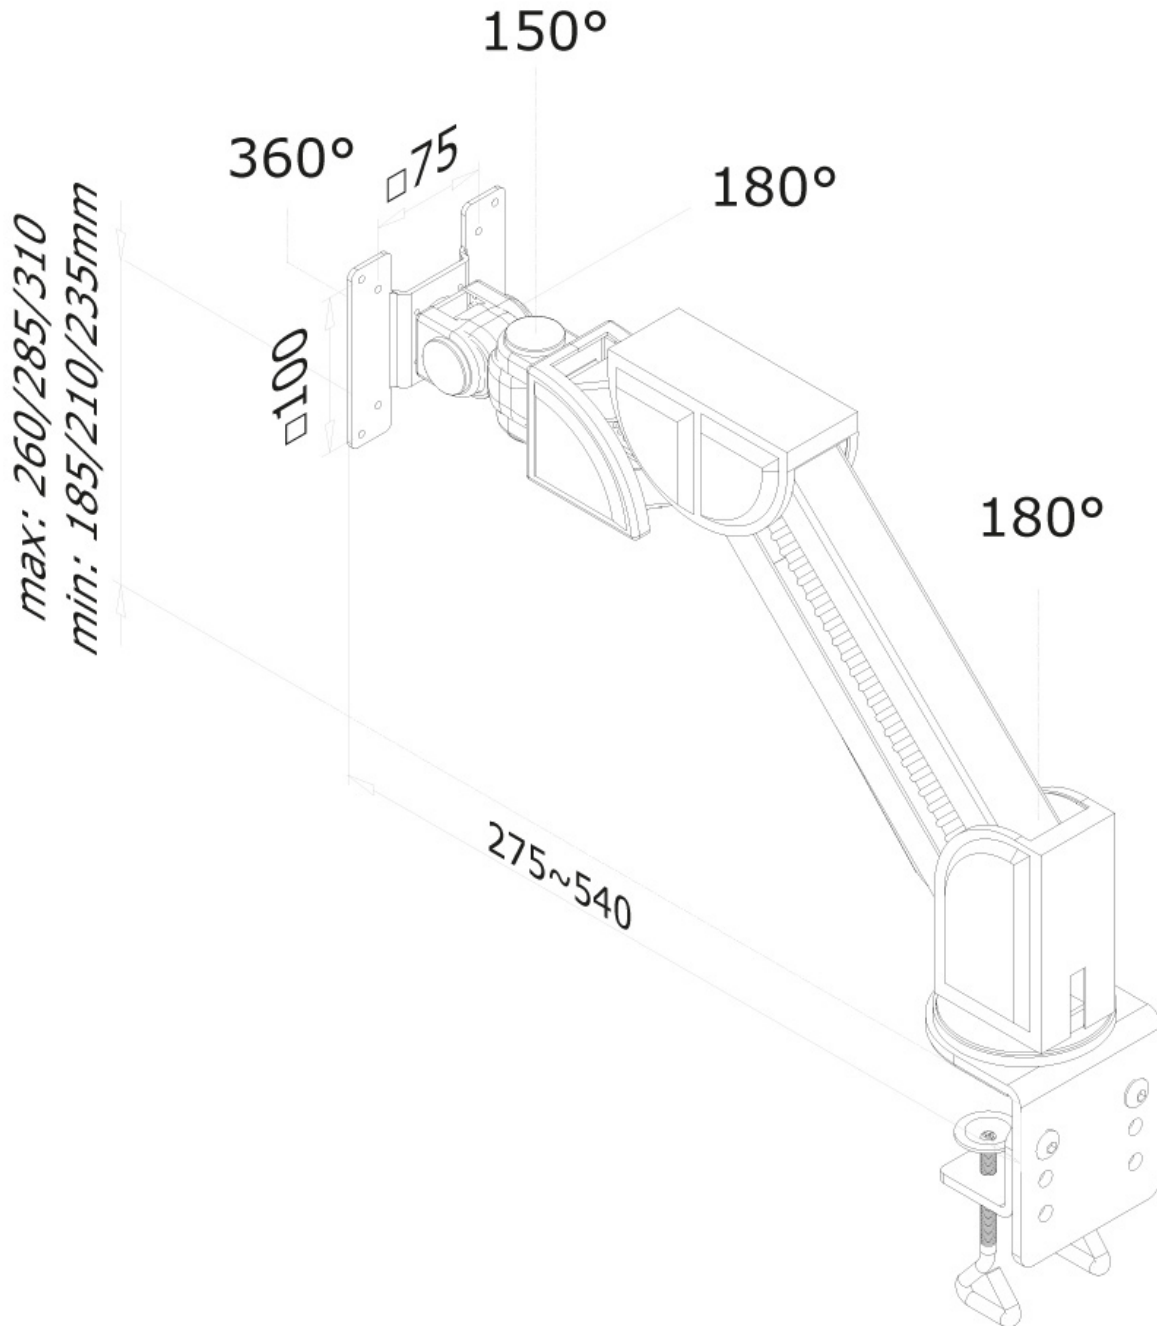

Neomounts

Neomounts

El FPMA-D600BLACK es un soporte de escritorio con 2 puntos de giro para pantallas LCD/LED/TFT de hasta 30" (76 cm).

El escritorio Neomounts FPMA-D600BLACK permite conectar una pantalla LCD/LED/TFT de hasta 30" (76 cm) en un escritorio.

Con este montaje se puede girar fácilmente, inclinar y girar el monitor. El ajuste de la altura es de 31 cm. El soporte de escritorio puede soportar pantallas de hasta 10 kg y está unida en un escritorio por una abrazadera de escritorio. La longitud del brazo es de 54 cm. Los cables pueden ser colocados en la columna.

Este modelo es adecuado para todas las pantallas LCD/LED/TFT con VESA 75x75 o patrón de agujeros de 100x100 mm. Si el patrón de agujeros en la parte posterior de la pantalla es diferente, por favor póngase en contacto con nosotros para las oportunidades.

Neomounts

Measuring unit: mm