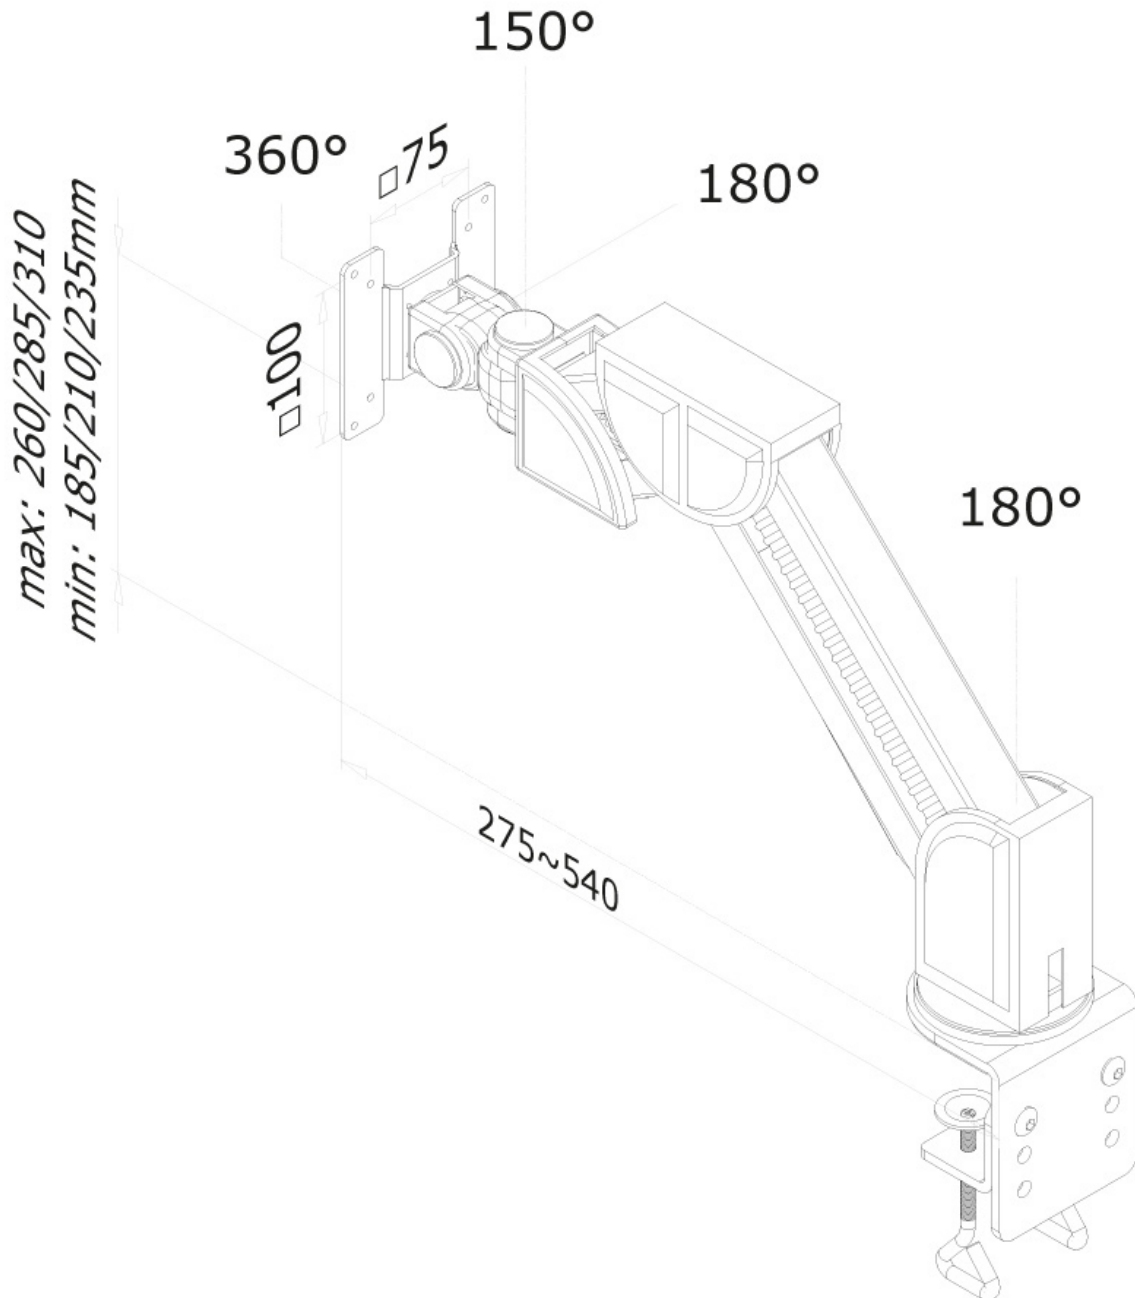

FPMA-D600

SOPORTE DE ESCRITORIO NEOMOUNTS PARA

Neomounts

Measuring unit: mm