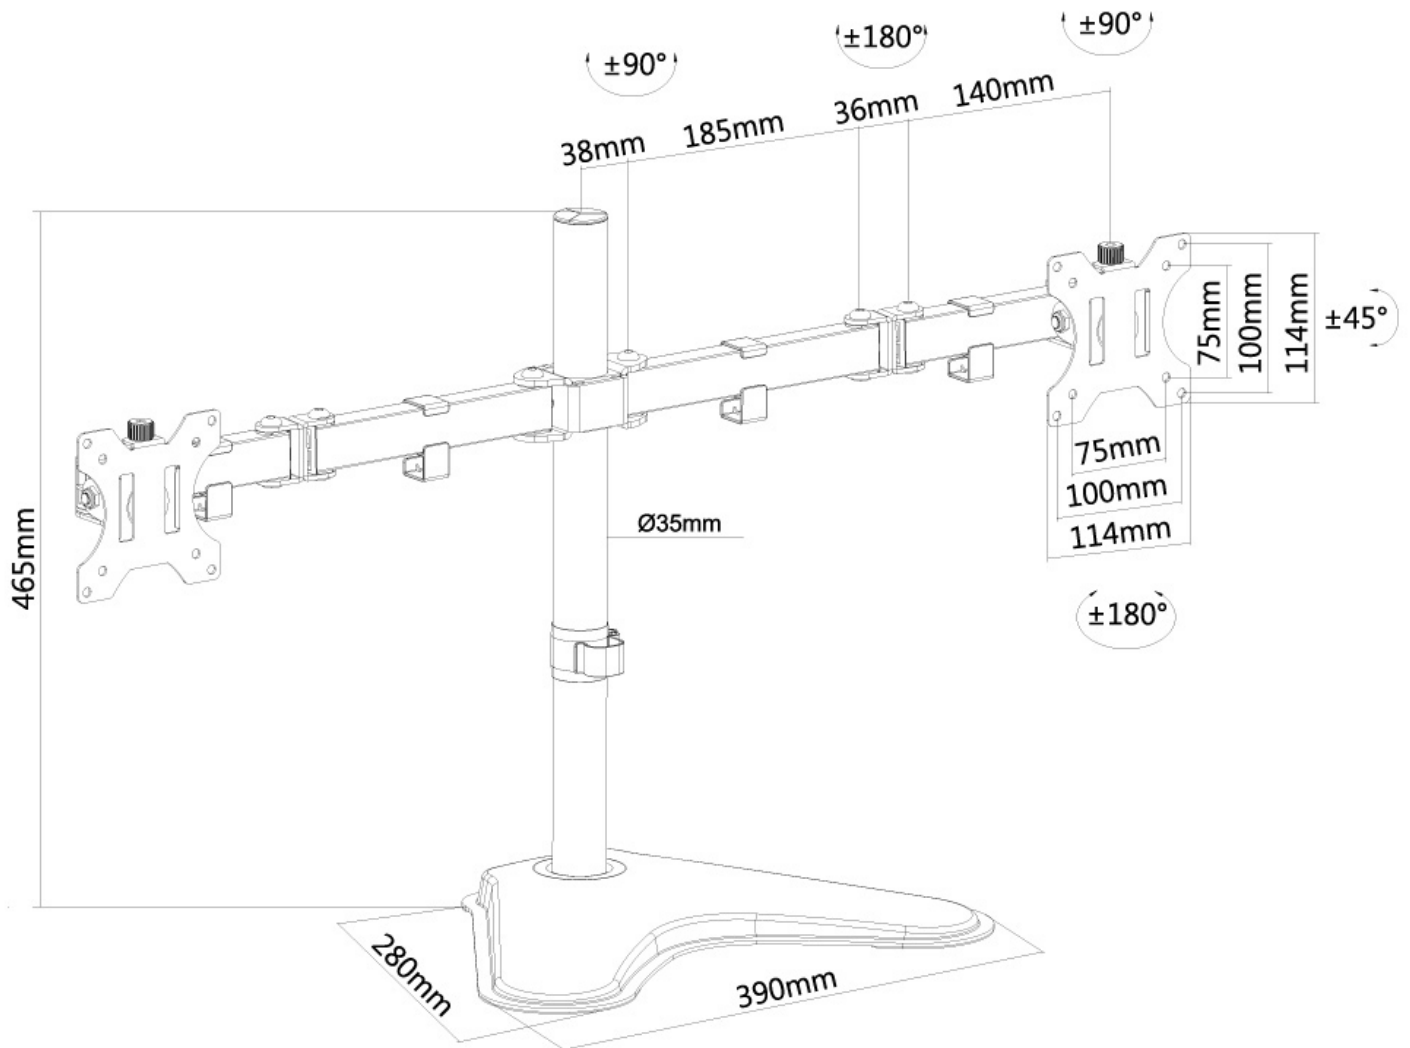

FPMA-D550DDBLACK NEOMOUNTS FPMA-D550DDBLACK SOPORTE

Neomounts