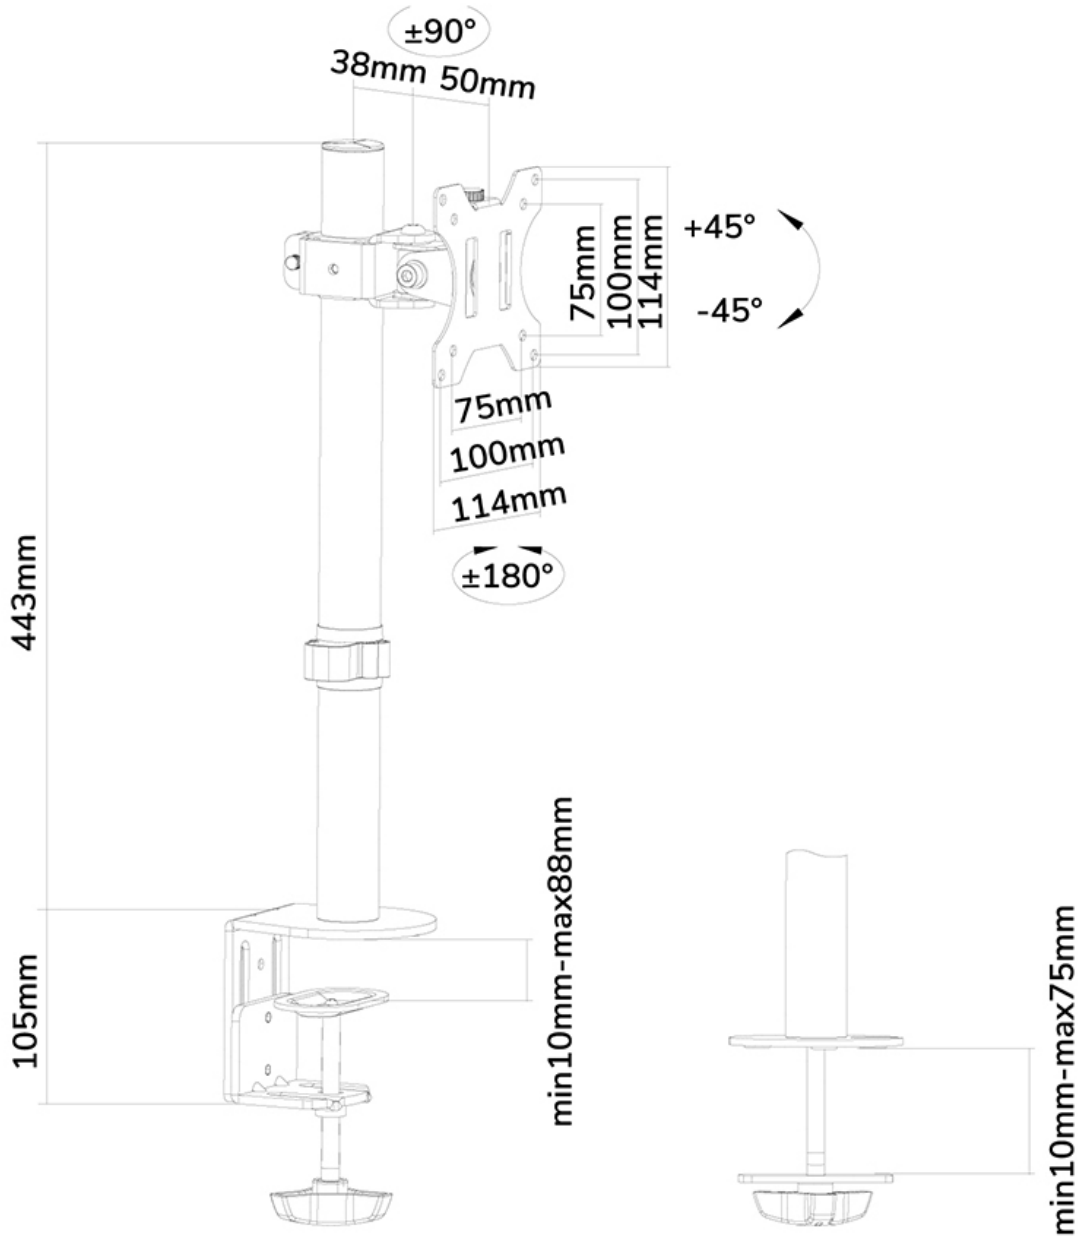

FPMA-D510BLACK

NEOMOUNTS FPMA-D510BLACK BRAZO DE

Neomounts