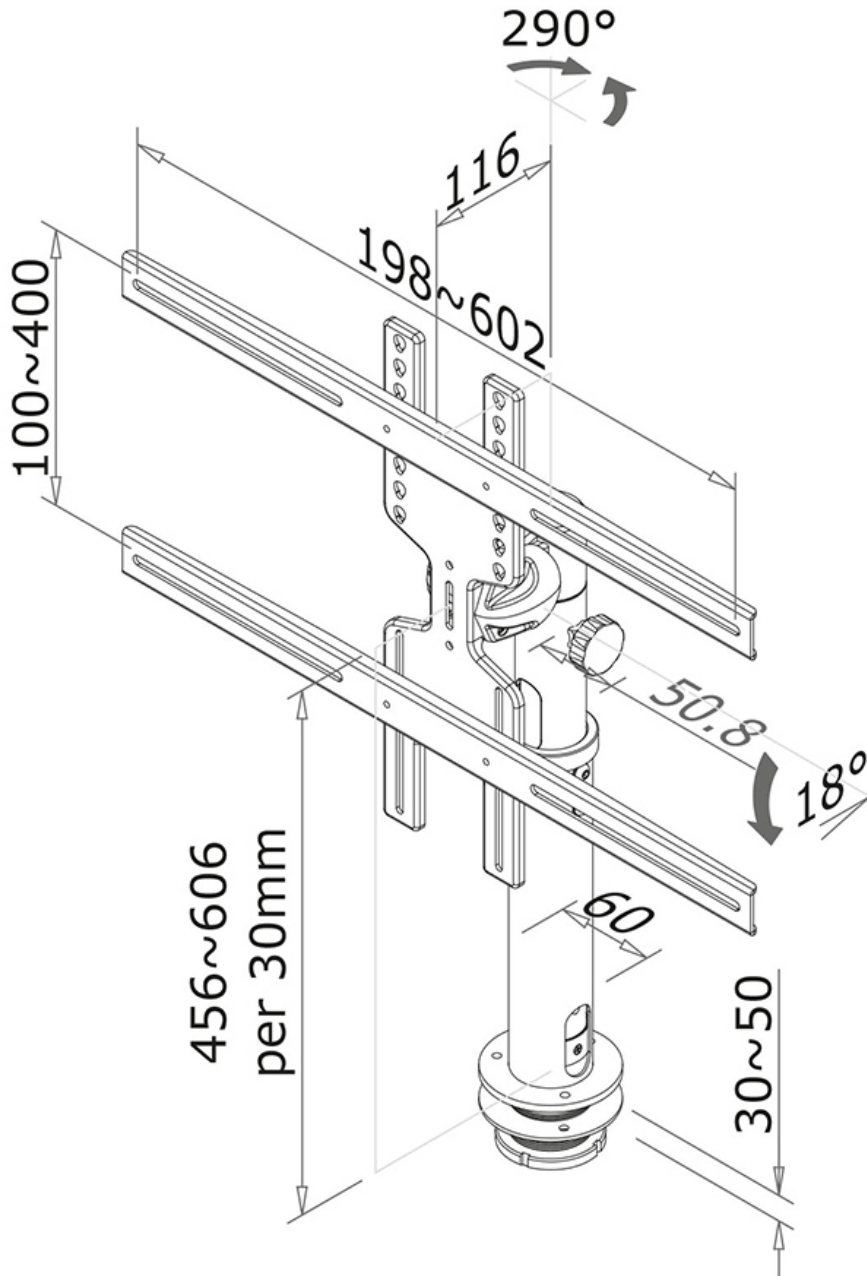

INFORMACIÓN

Color	Negro
Material principal	Acero
Garantía	5 años
EAN code	8717371442781

*Nota: Los tamaños en pulgadas indicados son sólo una indicación, combinados con el peso y los tamaños VESA. El peso máximo y el tamaño VESA son restricciones absolutas para los productos y no deben superarse.

Neomounts

Neomounts

Neomounts FPMA-D1200BLACK Brazo de monitor 1 pantalla - 32-60" - 0-40 kg - VESA 200x200-600x400 - negro

El FPMA-D1200BLACK es una solución de escritorio con ojal para LCD/LED/Plasma pantallas de hasta 60 "(152 cm).

Con este montaje se puede girar fácilmente e incline una pantalla plana. Cuenta con 1 punto de giro. La altura se puede ajustar entre 46-60 cm. El soporte de escritorio puede soportar pantallas de hasta 40 kg y está unida en un escritorio por un ojal. La profundidad del brazo es 19 cm.

Este modelo es adecuado para todas las pantallas con un patrón de agujeros VESA entre 200x200 mm y 600x400 mm.

Ideal para su uso en hoteles.

FPMA-D1200BLACK

NEOMOUNTS FPMA-D1200BLACK BRAZO DE

Neomounts

Measuring unit: mm