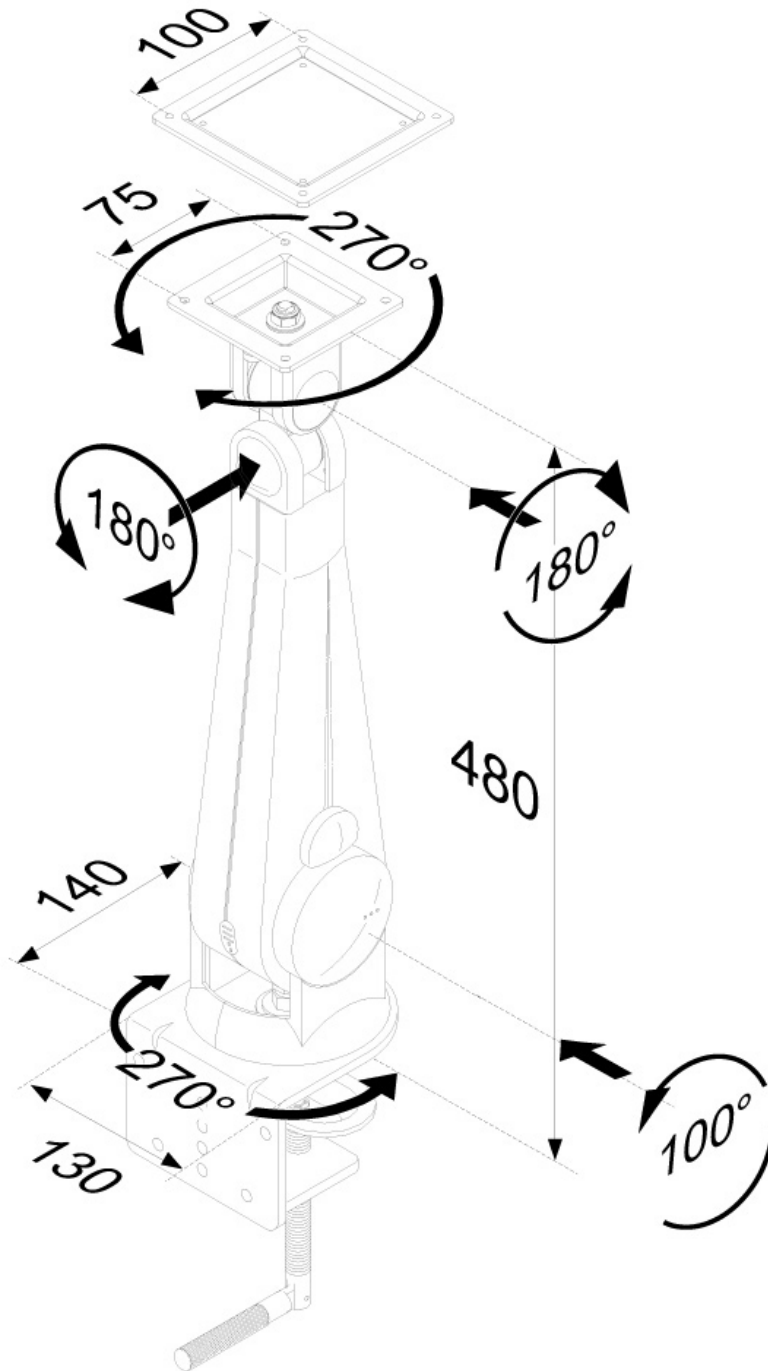

**El FPMA-D100BLACK es un soporte de escritorio con 2 puntos de giro con suspensión neumática para pantallas LCD/LED/TFT de hasta 30" (76 cm).**

El escritorio Neomounts FPMA-D100BLACK permite conectar una pantalla de hasta 30" (76 cm) en un escritorio.

Con este montaje se puede girar fácilmente, inclinar y girar el monitor. El ajuste de altura de 45 cm se puede cambiar con un resorte de gas. El soporte de escritorio puede soportar pantallas de hasta 10 kg y está unida en un escritorio por una abrazadera de escritorio. La longitud del brazo es de 48 cm. Los cables pueden ser colocados en la columna.

Este modelo es adecuado para todas las pantallas LCD/LED/TFT con VESA 75x75 o patrón de agujeros de 100x100 mm. Si el patrón de agujeros en la parte posterior de la pantalla es diferente, por favor póngase en contacto con nosotros para las oportunidades.

Neomounts

Measuring unit: mm