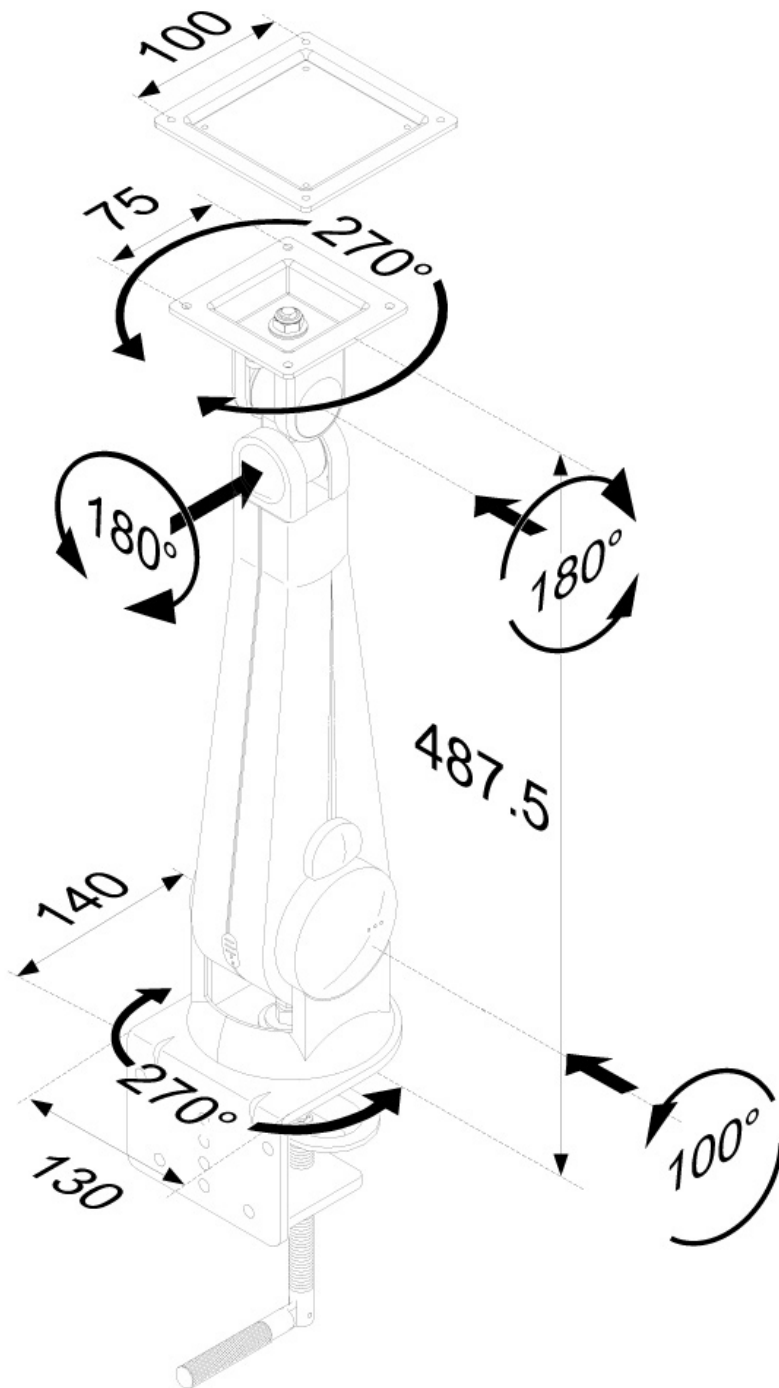

FPMA-D100

NEOMOUNTS FPMA-D100 BRAZO DE MONITOR

Neomounts

Measuring unit: mm