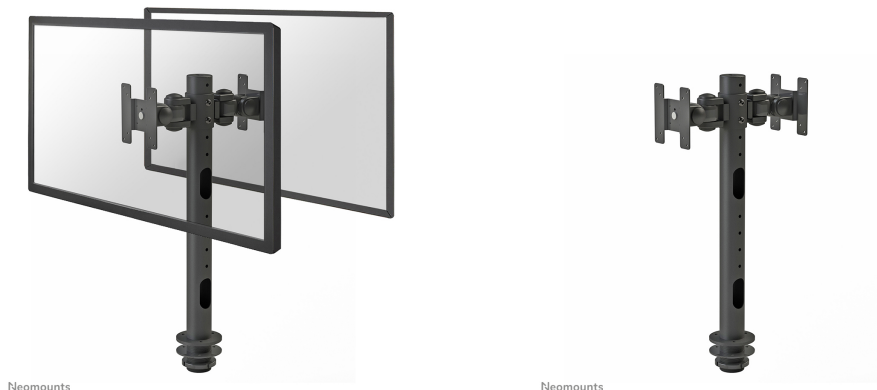

FPMA-D050DBLACK

NEOMOUNTS FPMA-D050DBLACK BRAZO DE

ESPECIFICACIONES

GENERAL

Tamaño mín. pantalla*	10 inch
Tamaño máx. pantalla*	30 inch
Peso mínimo	0 kg (por pantalla)
Peso máximo	10 kg (por pantalla)
Pantallas	2
VESA mínimo	75x75 mm
VESA máximo	100x100 mm
Montaje en escritorio	Anilla

FUNCIONALIDAD

Tipo	Inclinación Rotar Girar Movimiento completo
Ajuste de altura	17-50 cm
Ajuste de profundidad	14 cm
Inclinación (grados)	20°
Giro (grados)	180°
Rotación (grados)	360°
Tipo de ajuste	Manual

Neomounts FPMA-D050DBLACK Brazo de monitor 2 pantallas - 10-30" - 0-10 kg/pantalla - negro

El Neomounts LCD/LED/TFT de escritorio, montaje, FPMA-D050DBLACK, le permite atornillar 2 pantallas en un escritorio con un ojal. Las pantallas se montan de nuevo a back. This modelo permite a los usuarios girar, levantar, inclinar y girar la pantalla para una máxima eficiencia y confort.

Ideal para soluciones de punto de venta. Modelo FPMA-D050DBLACK es adecuado para 2 pantallas (máx. 30") de cada máx. 10 kg. Incluye gestión de cables.

Modelo FPMA-D050DBLACK se puede conectar fácilmente a la parte trasera de una pantalla con el VESA 75x75 universal o patrón de agujeros de 100x100 mm. Si el patrón de agujeros es diferente, puede utilizar uno de nuestros platos adaptador VESA.