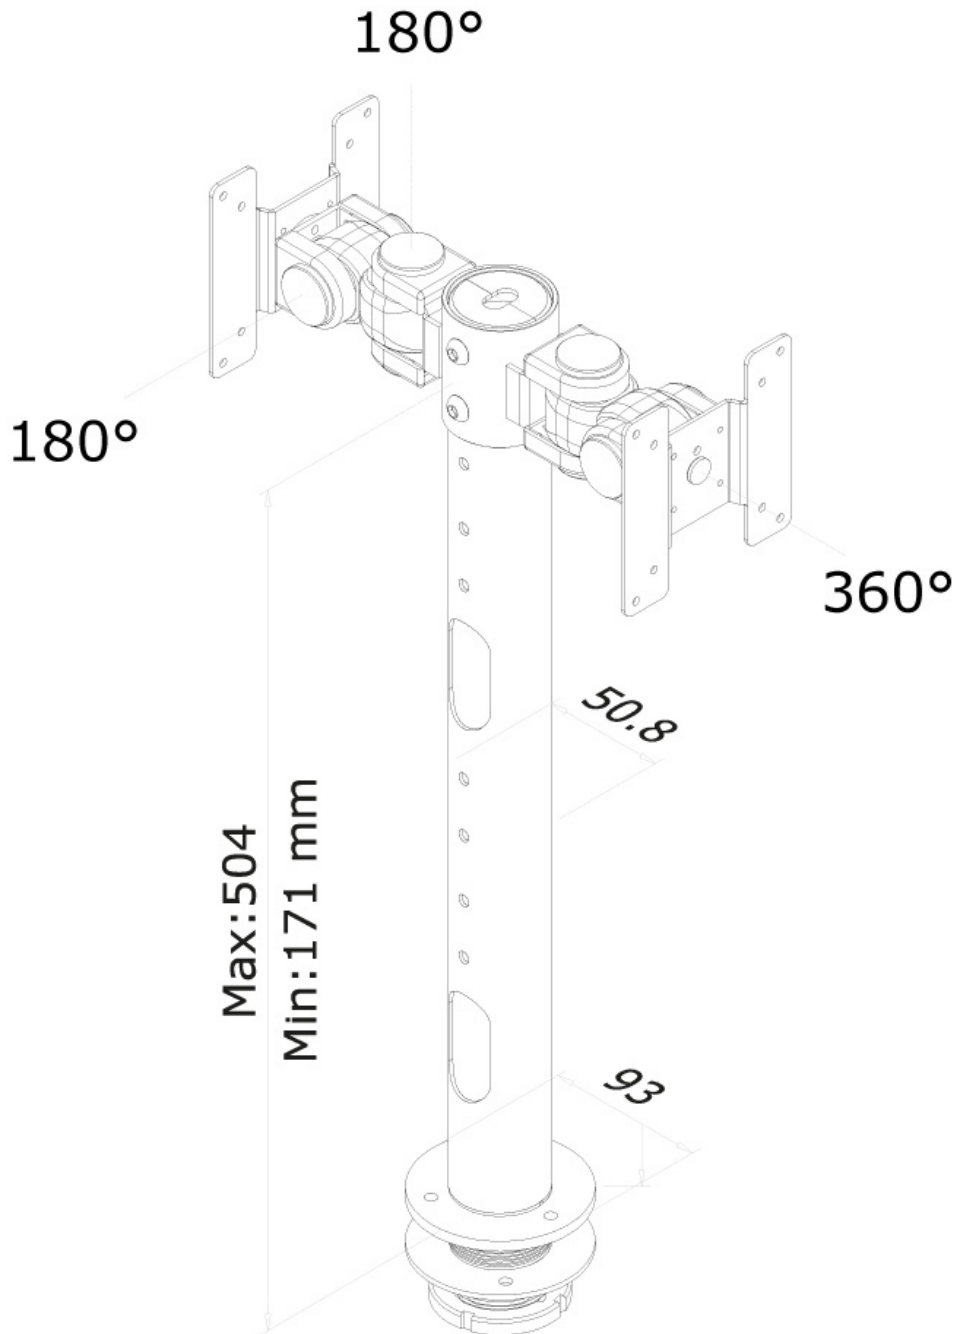

FPMA-D050DBLACK

NEOMOUNTS FPMA-D050DBLACK BRAZO DE

Neomounts

Measuring unit: mm