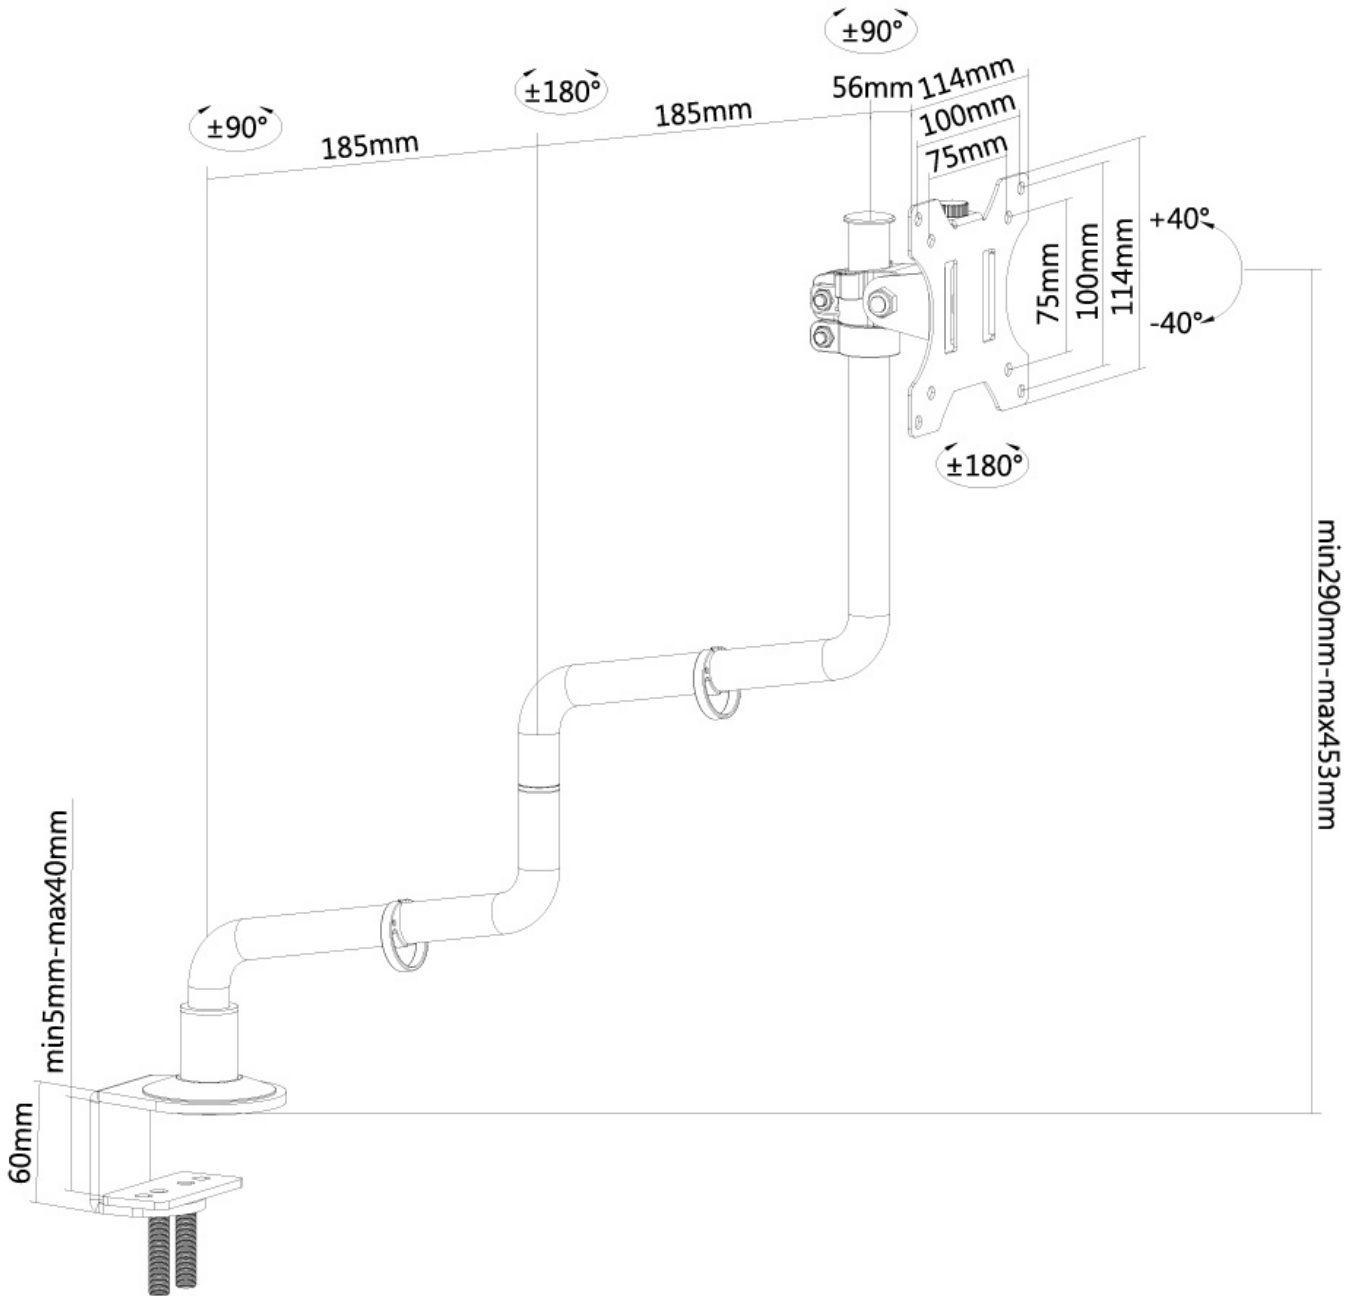

FPMA-D010BLACK

SOPORTE DE ESCRITORIO NEOMOUNTS PARA

Neomounts