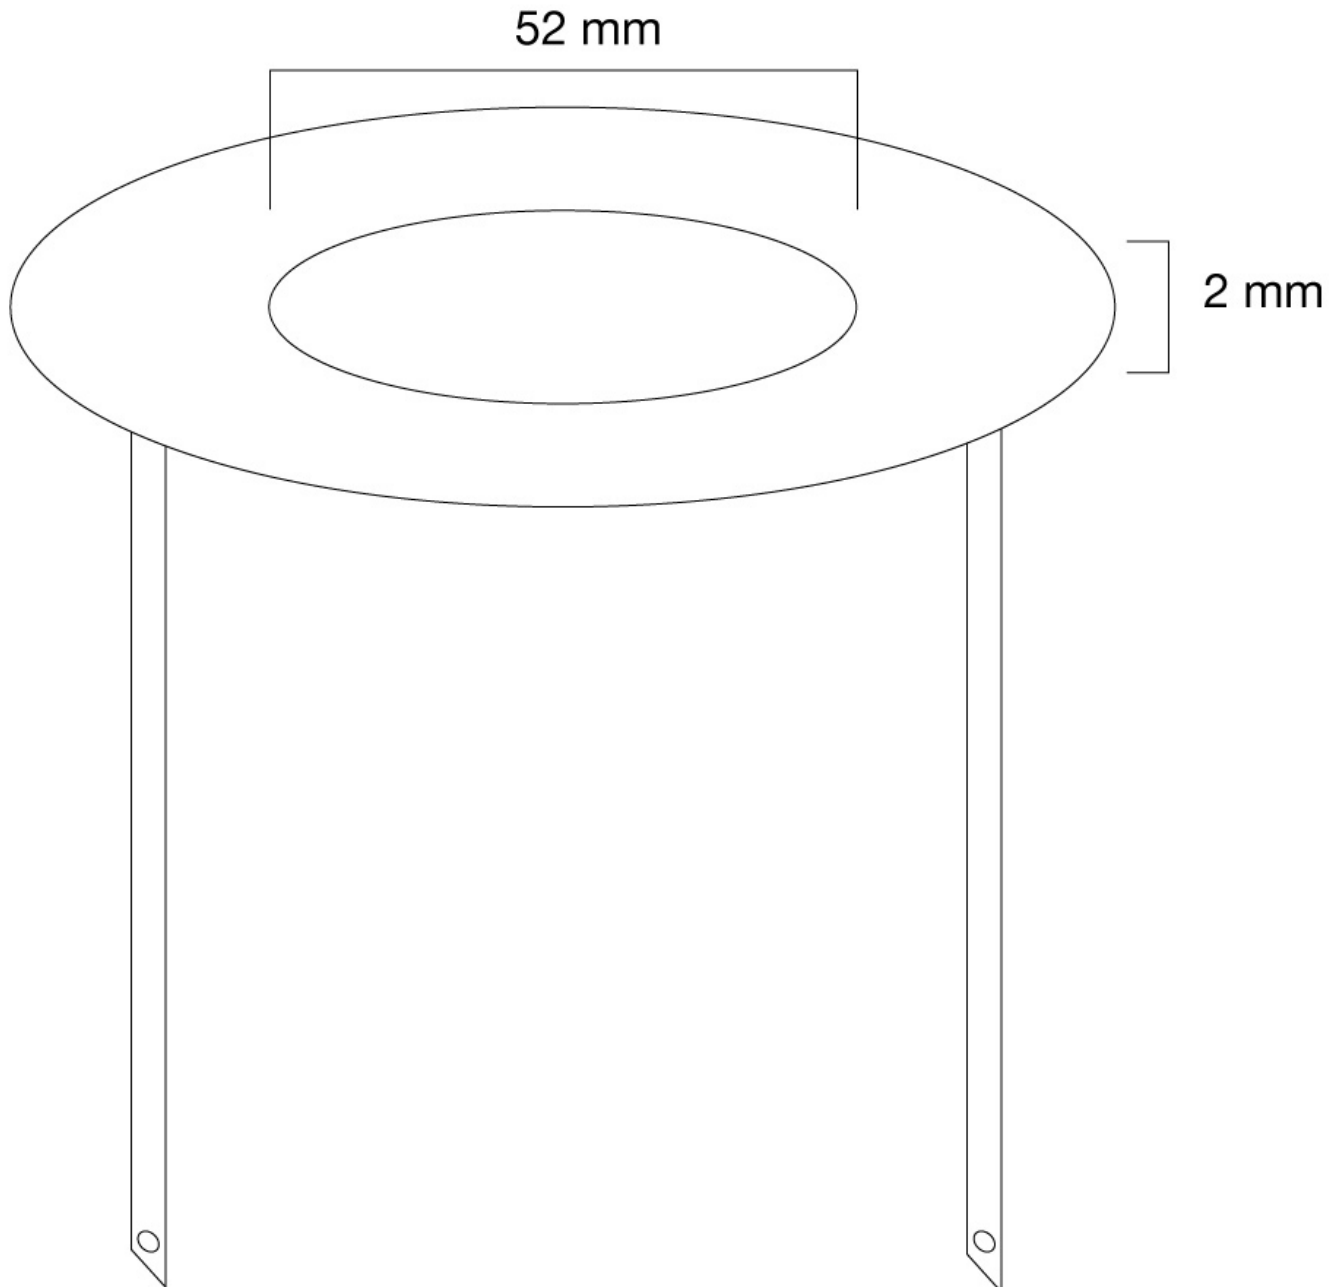

FPMA-CRS5

NEOMOUNTS FPMA-CRS5 CUBIERTA PARA

Neomounts