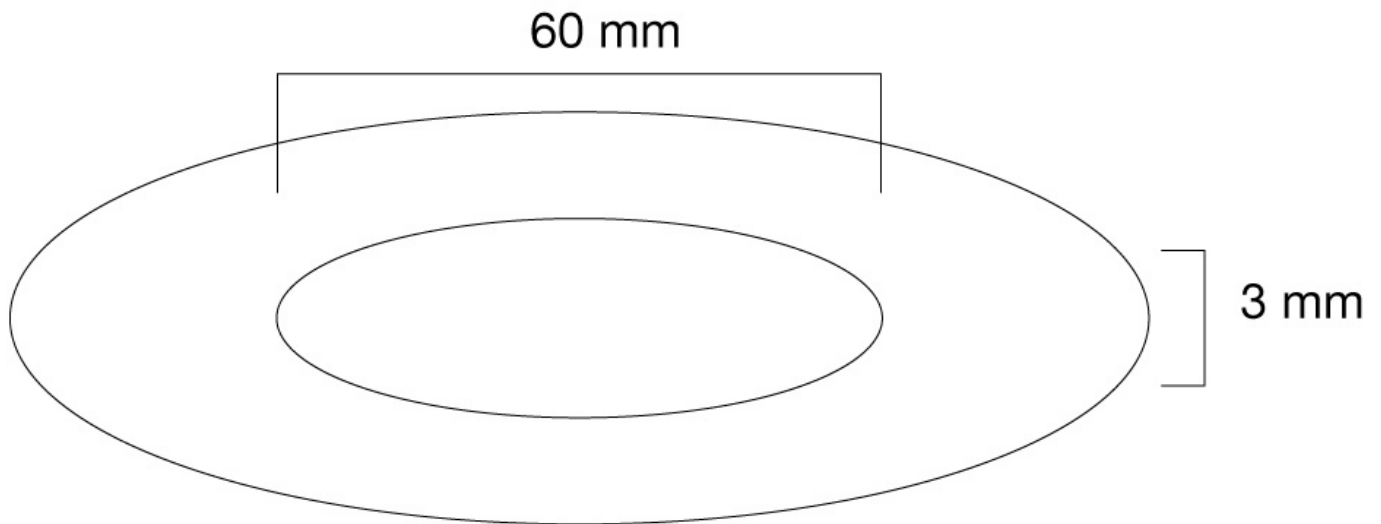

FPMA-CRB6

ROSETA DE COBERTURA NEOMOUNTS

Neomounts