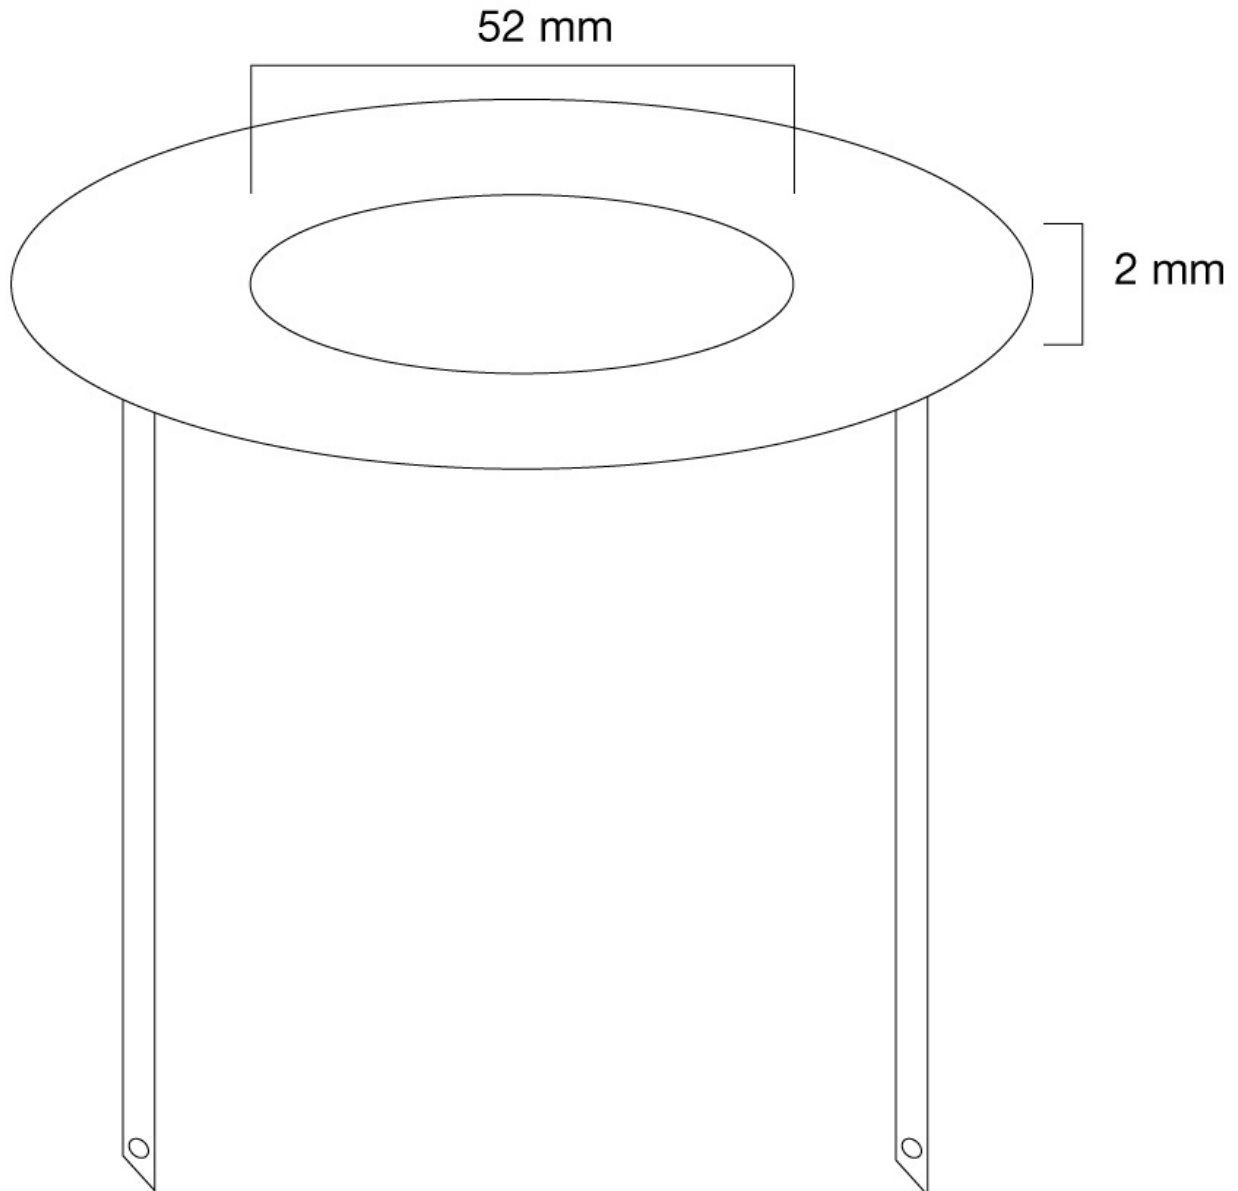

FPMA-CRB5

NEOMOUNTS FPMA-CRB5 CUBIERTA PARA

Neomounts