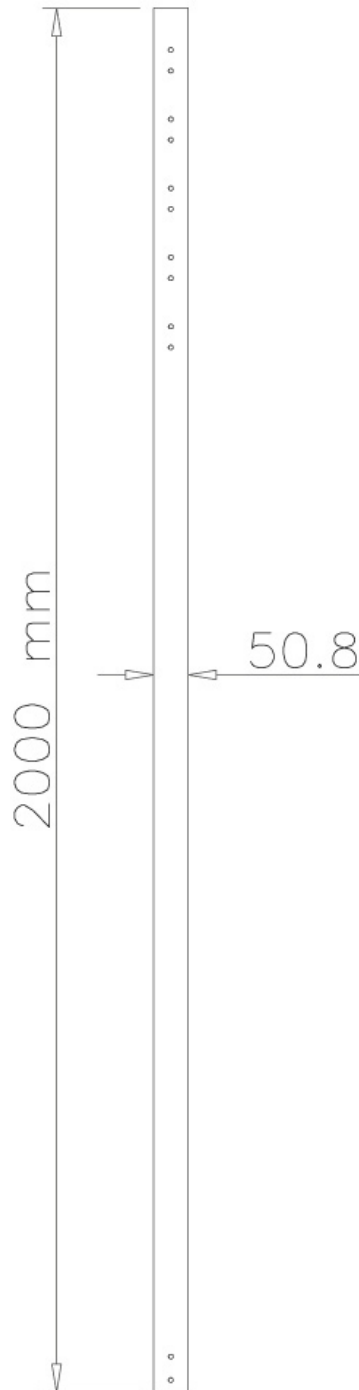

FPMA-CP200BLACK

NEOMOUNTS FPMA-CP200BLACK TUBO DE

Neomounts

Measuring unit: mm